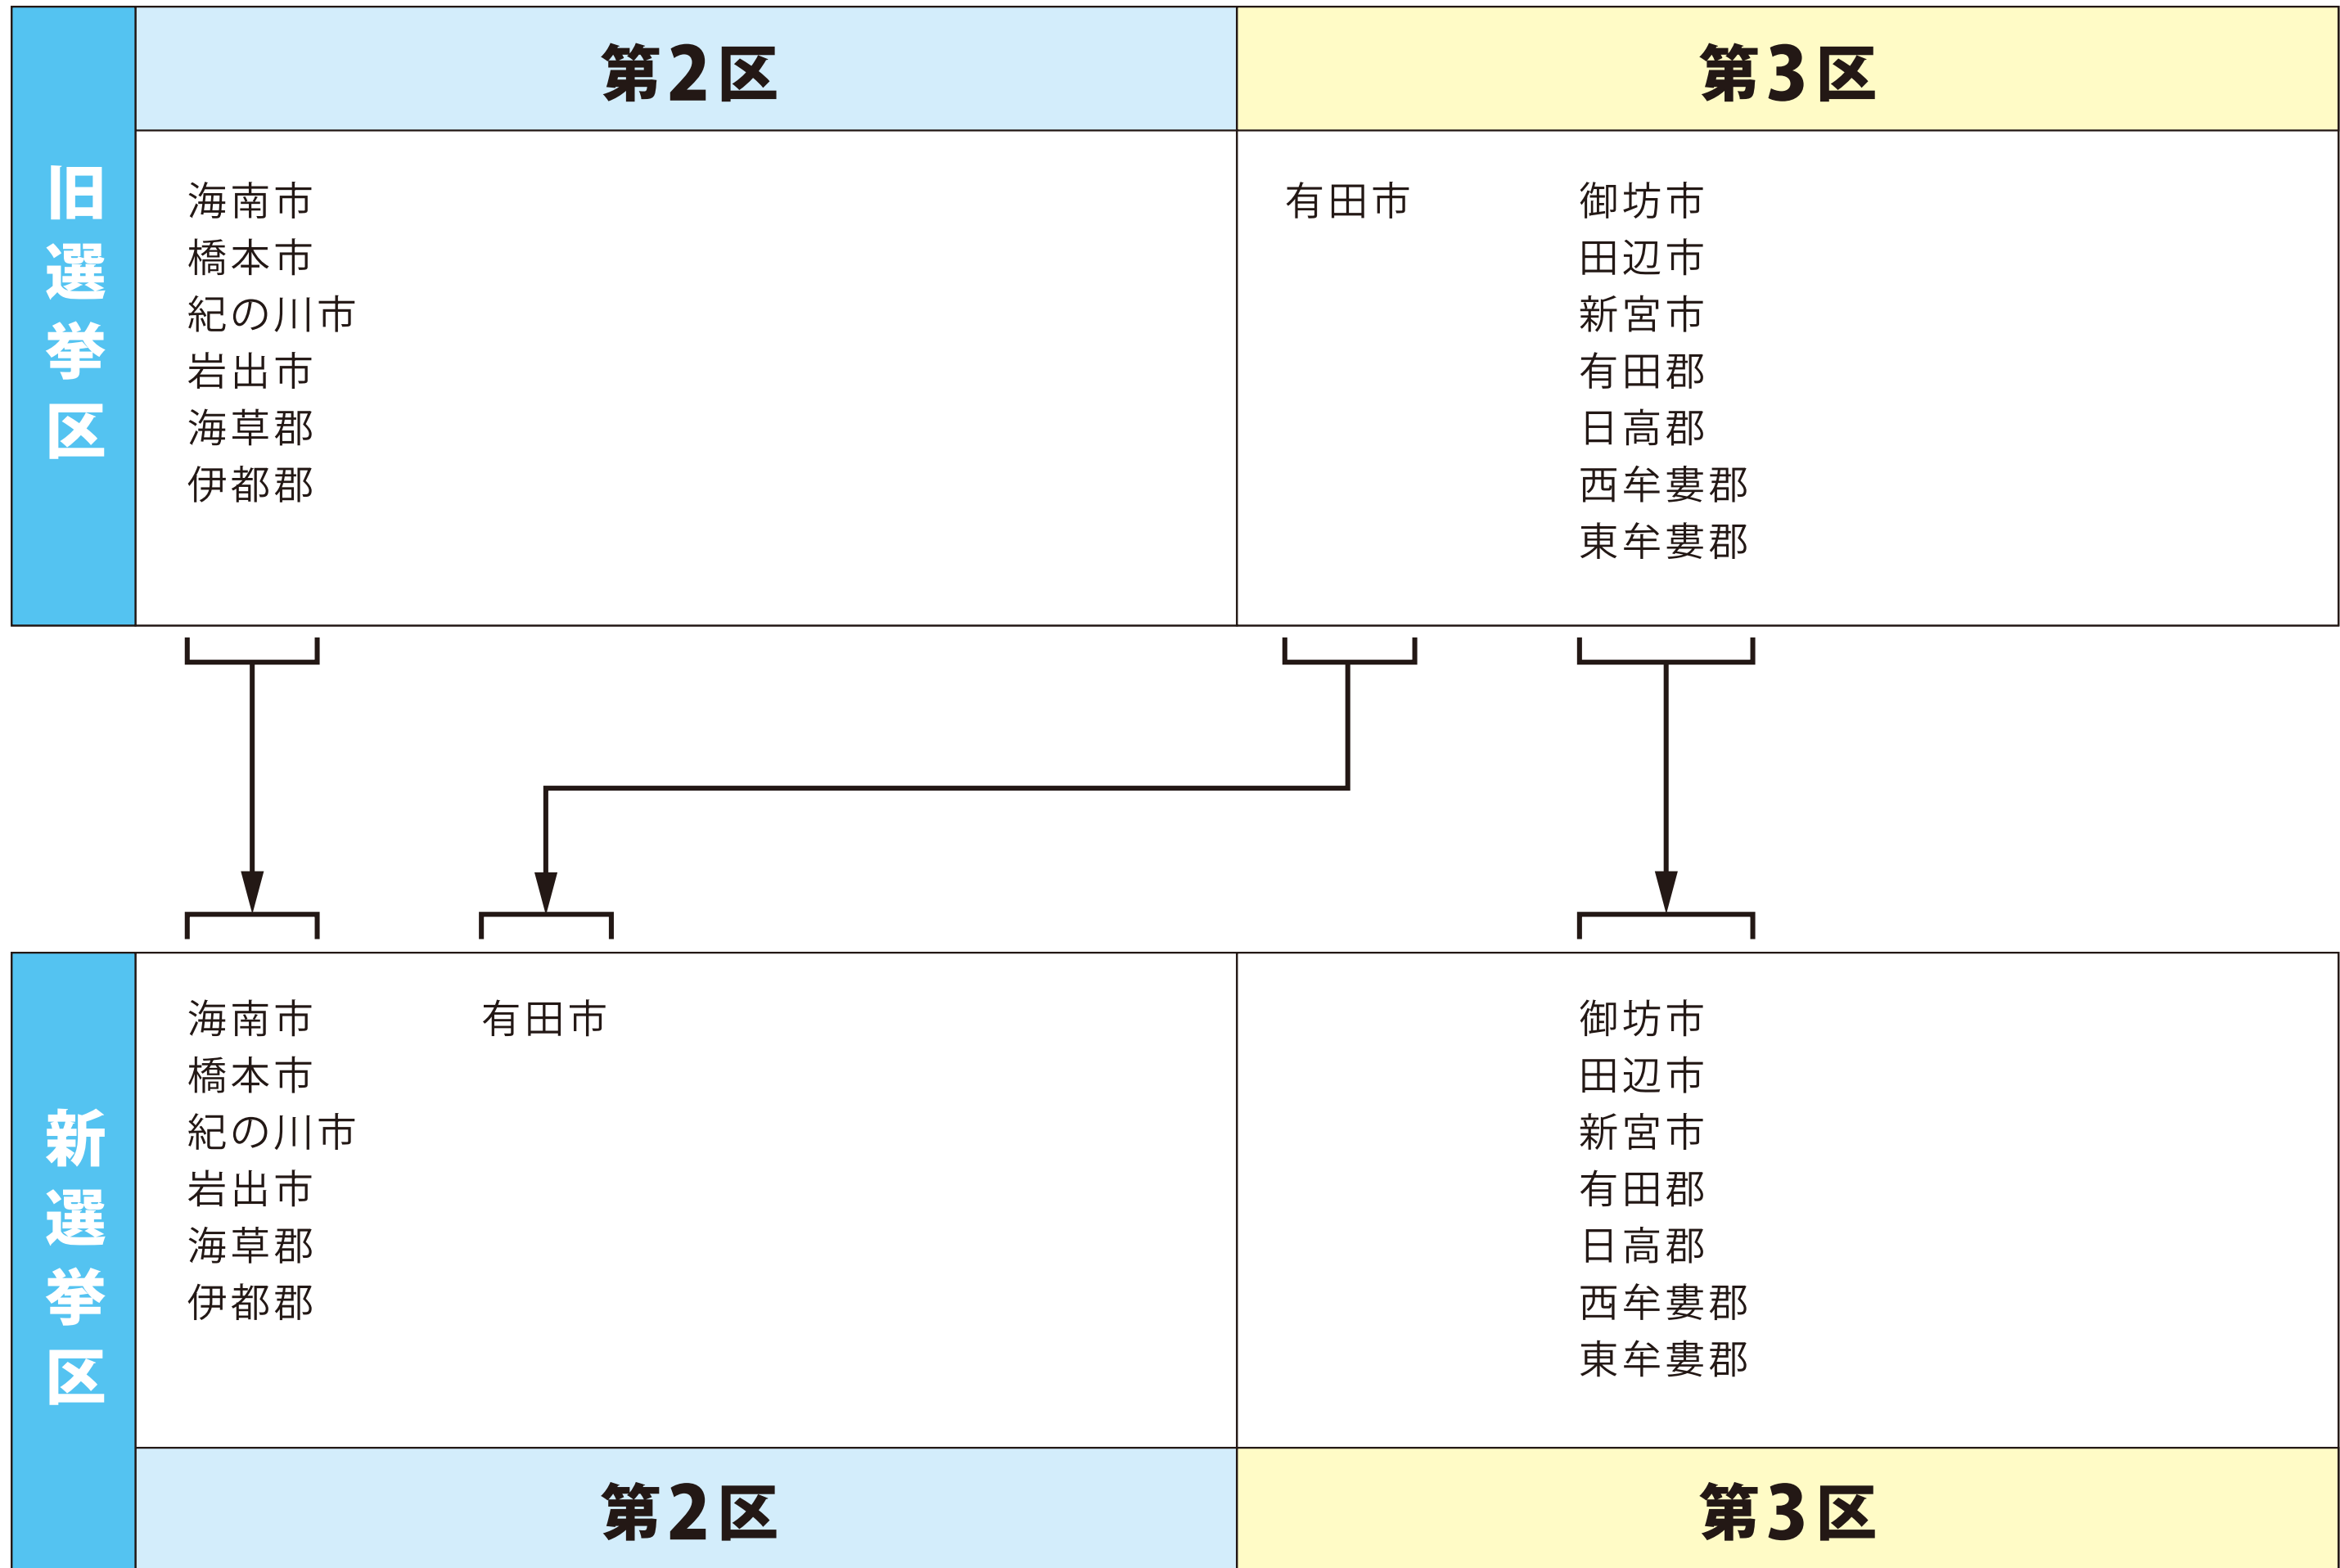

※第1区は選挙区の異動はありません。