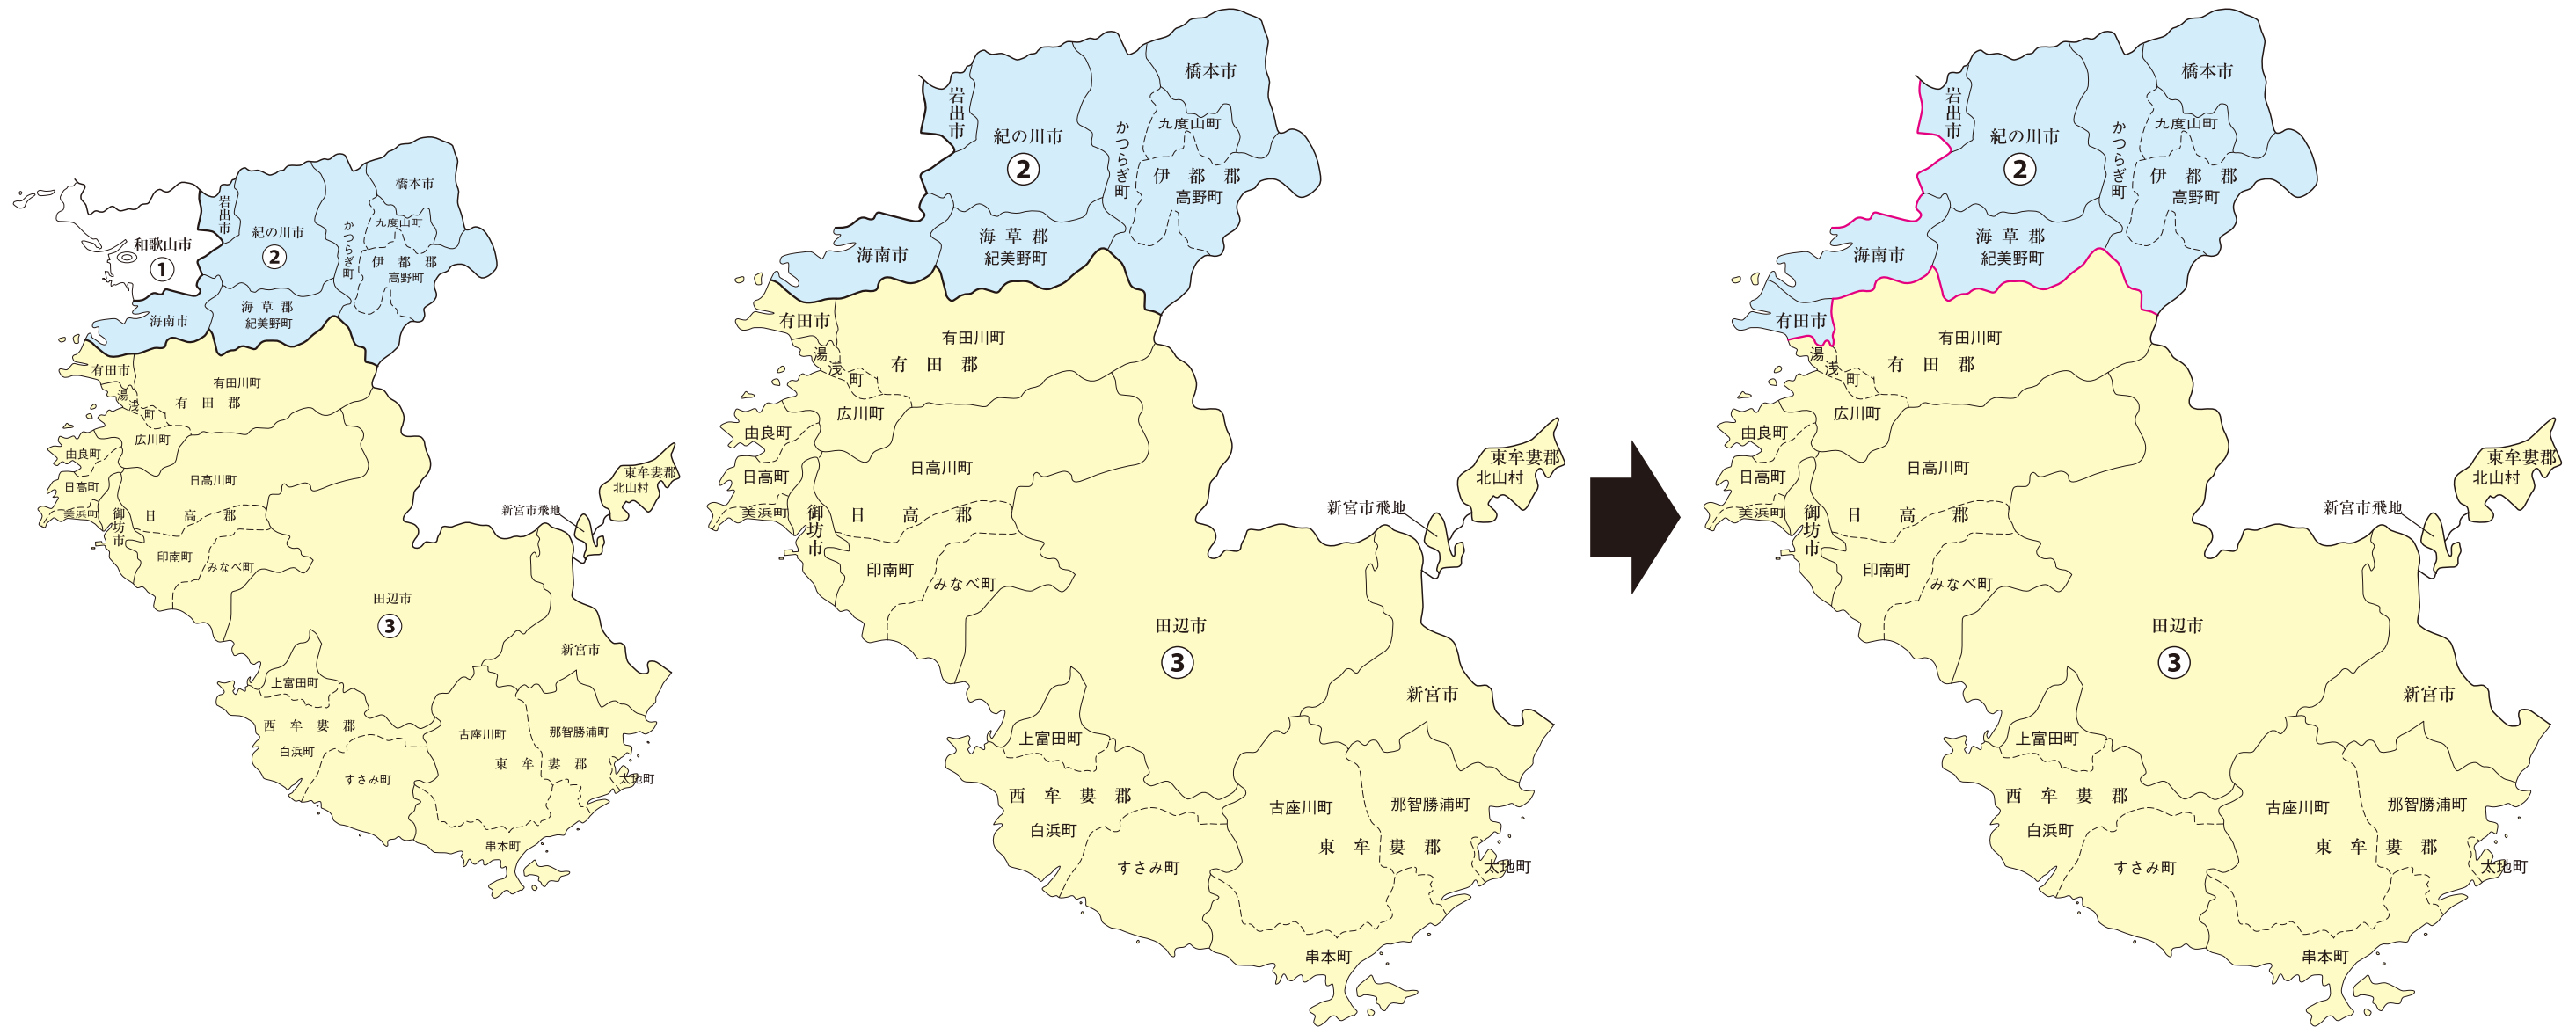

# 衆議院議員選挙小選挙区図

## 和歌山県

衆議院議員選挙の小選挙区が改定されました。  
次の衆議院議員総選挙からは、新しい選挙区で選挙が行われます。

<全県図>

[改定前]

[改定後]

### お問い合わせは

- 総務省選挙部
- 都道府県選挙管理委員会
- 市区町村選挙管理委員会

※第1区は選挙区の異動はありません。