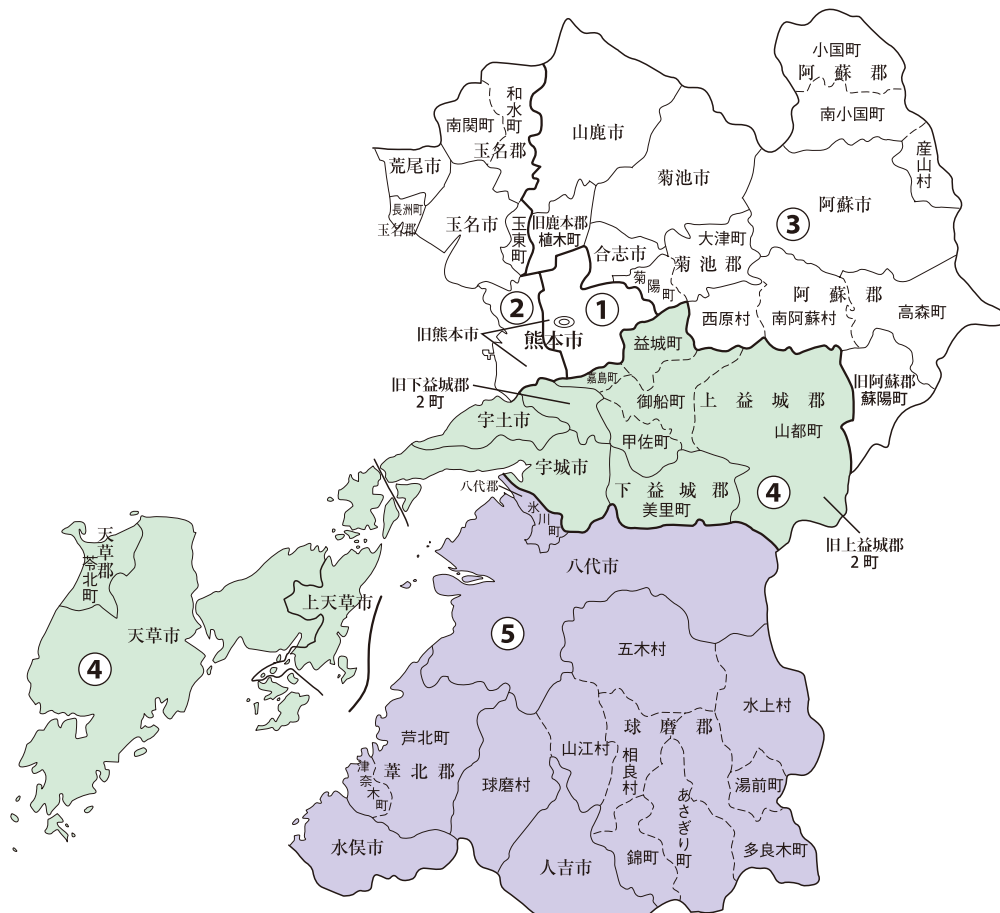

衆議院議員選挙小選挙区図

熊本県

衆議院議員選挙の小選挙区が改定されました。
次の衆議院議員総選挙からは、新しい選挙区で選挙が行われます。

<全県図>

[改定前]

[改定後]

お問い合わせは

- 総務省選挙部
- 都道府県選挙管理委員会
- 市区町村選挙管理委員会