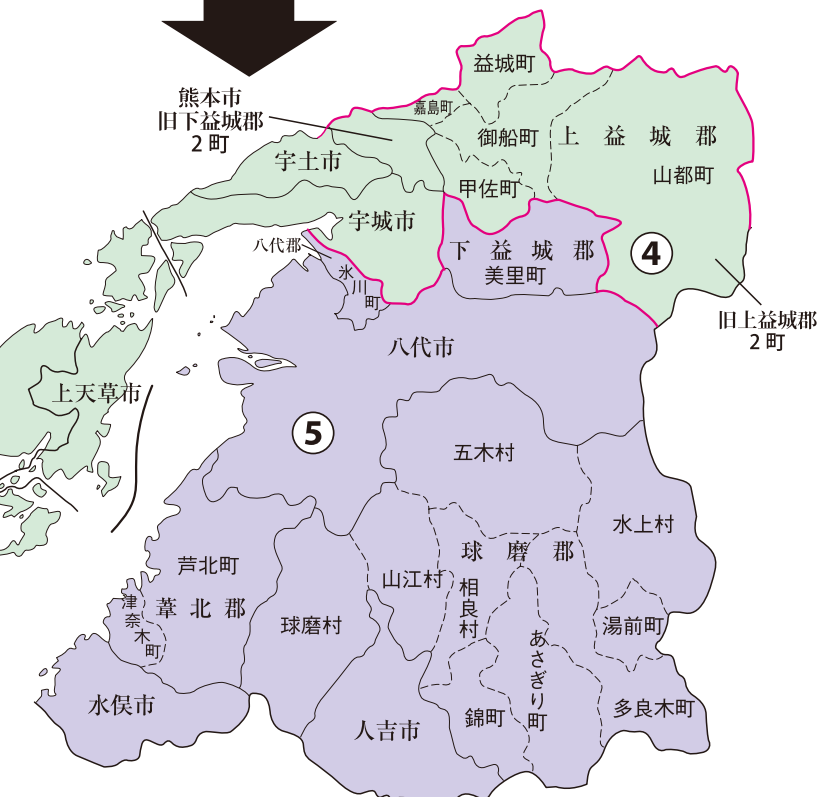

衆議院議員選挙小選挙区図

熊本県

衆議院議員選挙の小選挙区が改定されました。
次の衆議院議員総選挙からは、新しい選挙区で選挙が行われます。

<全県図>

[改定前]

[改定後]

お問い合わせは

- 総務省選挙部
- 都道府県選挙管理委員会
- 市区町村選挙管理委員会