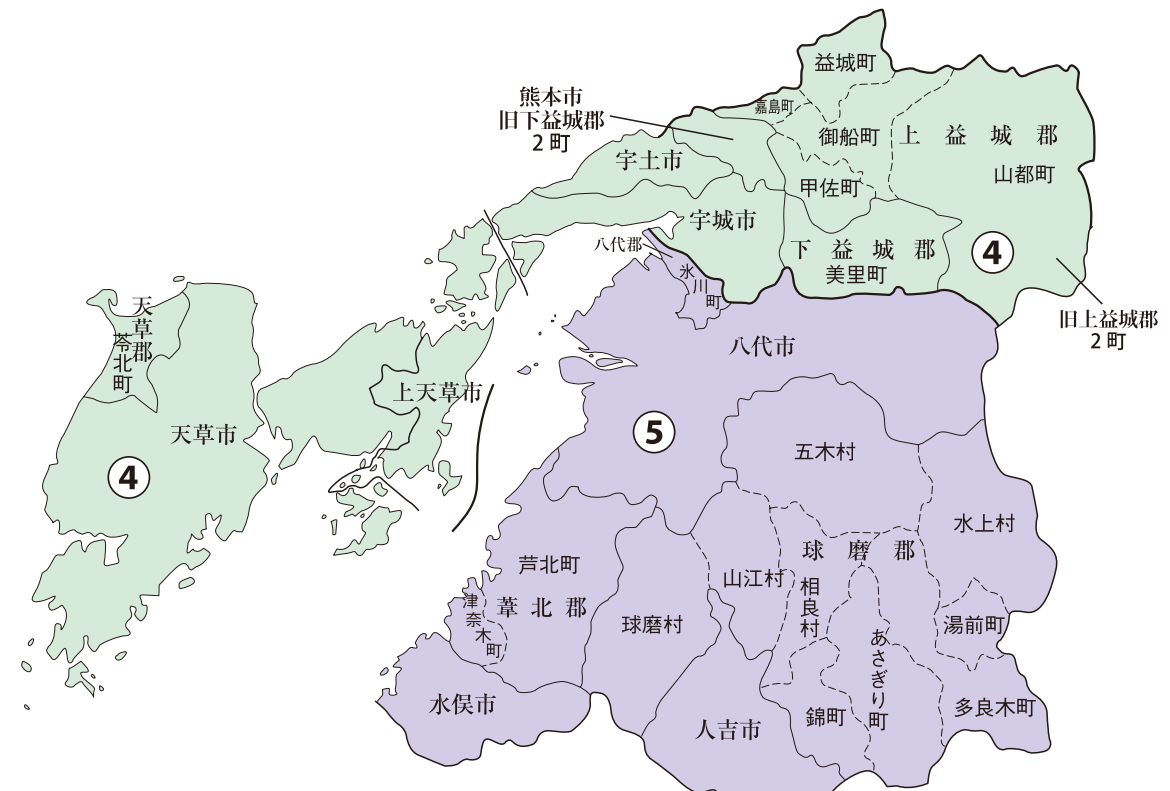

衆議院議員選挙小選挙区図

熊本県

衆議院議員選挙の小選挙区が改定されました。
次の衆議院議員総選挙からは、新しい選挙区で選挙が行われます。

<全県図>

[改定前]

[改定後]

お問い合わせは

- 総務省選挙部
- 都道府県選挙管理委員会
- 市区町村選挙管理委員会