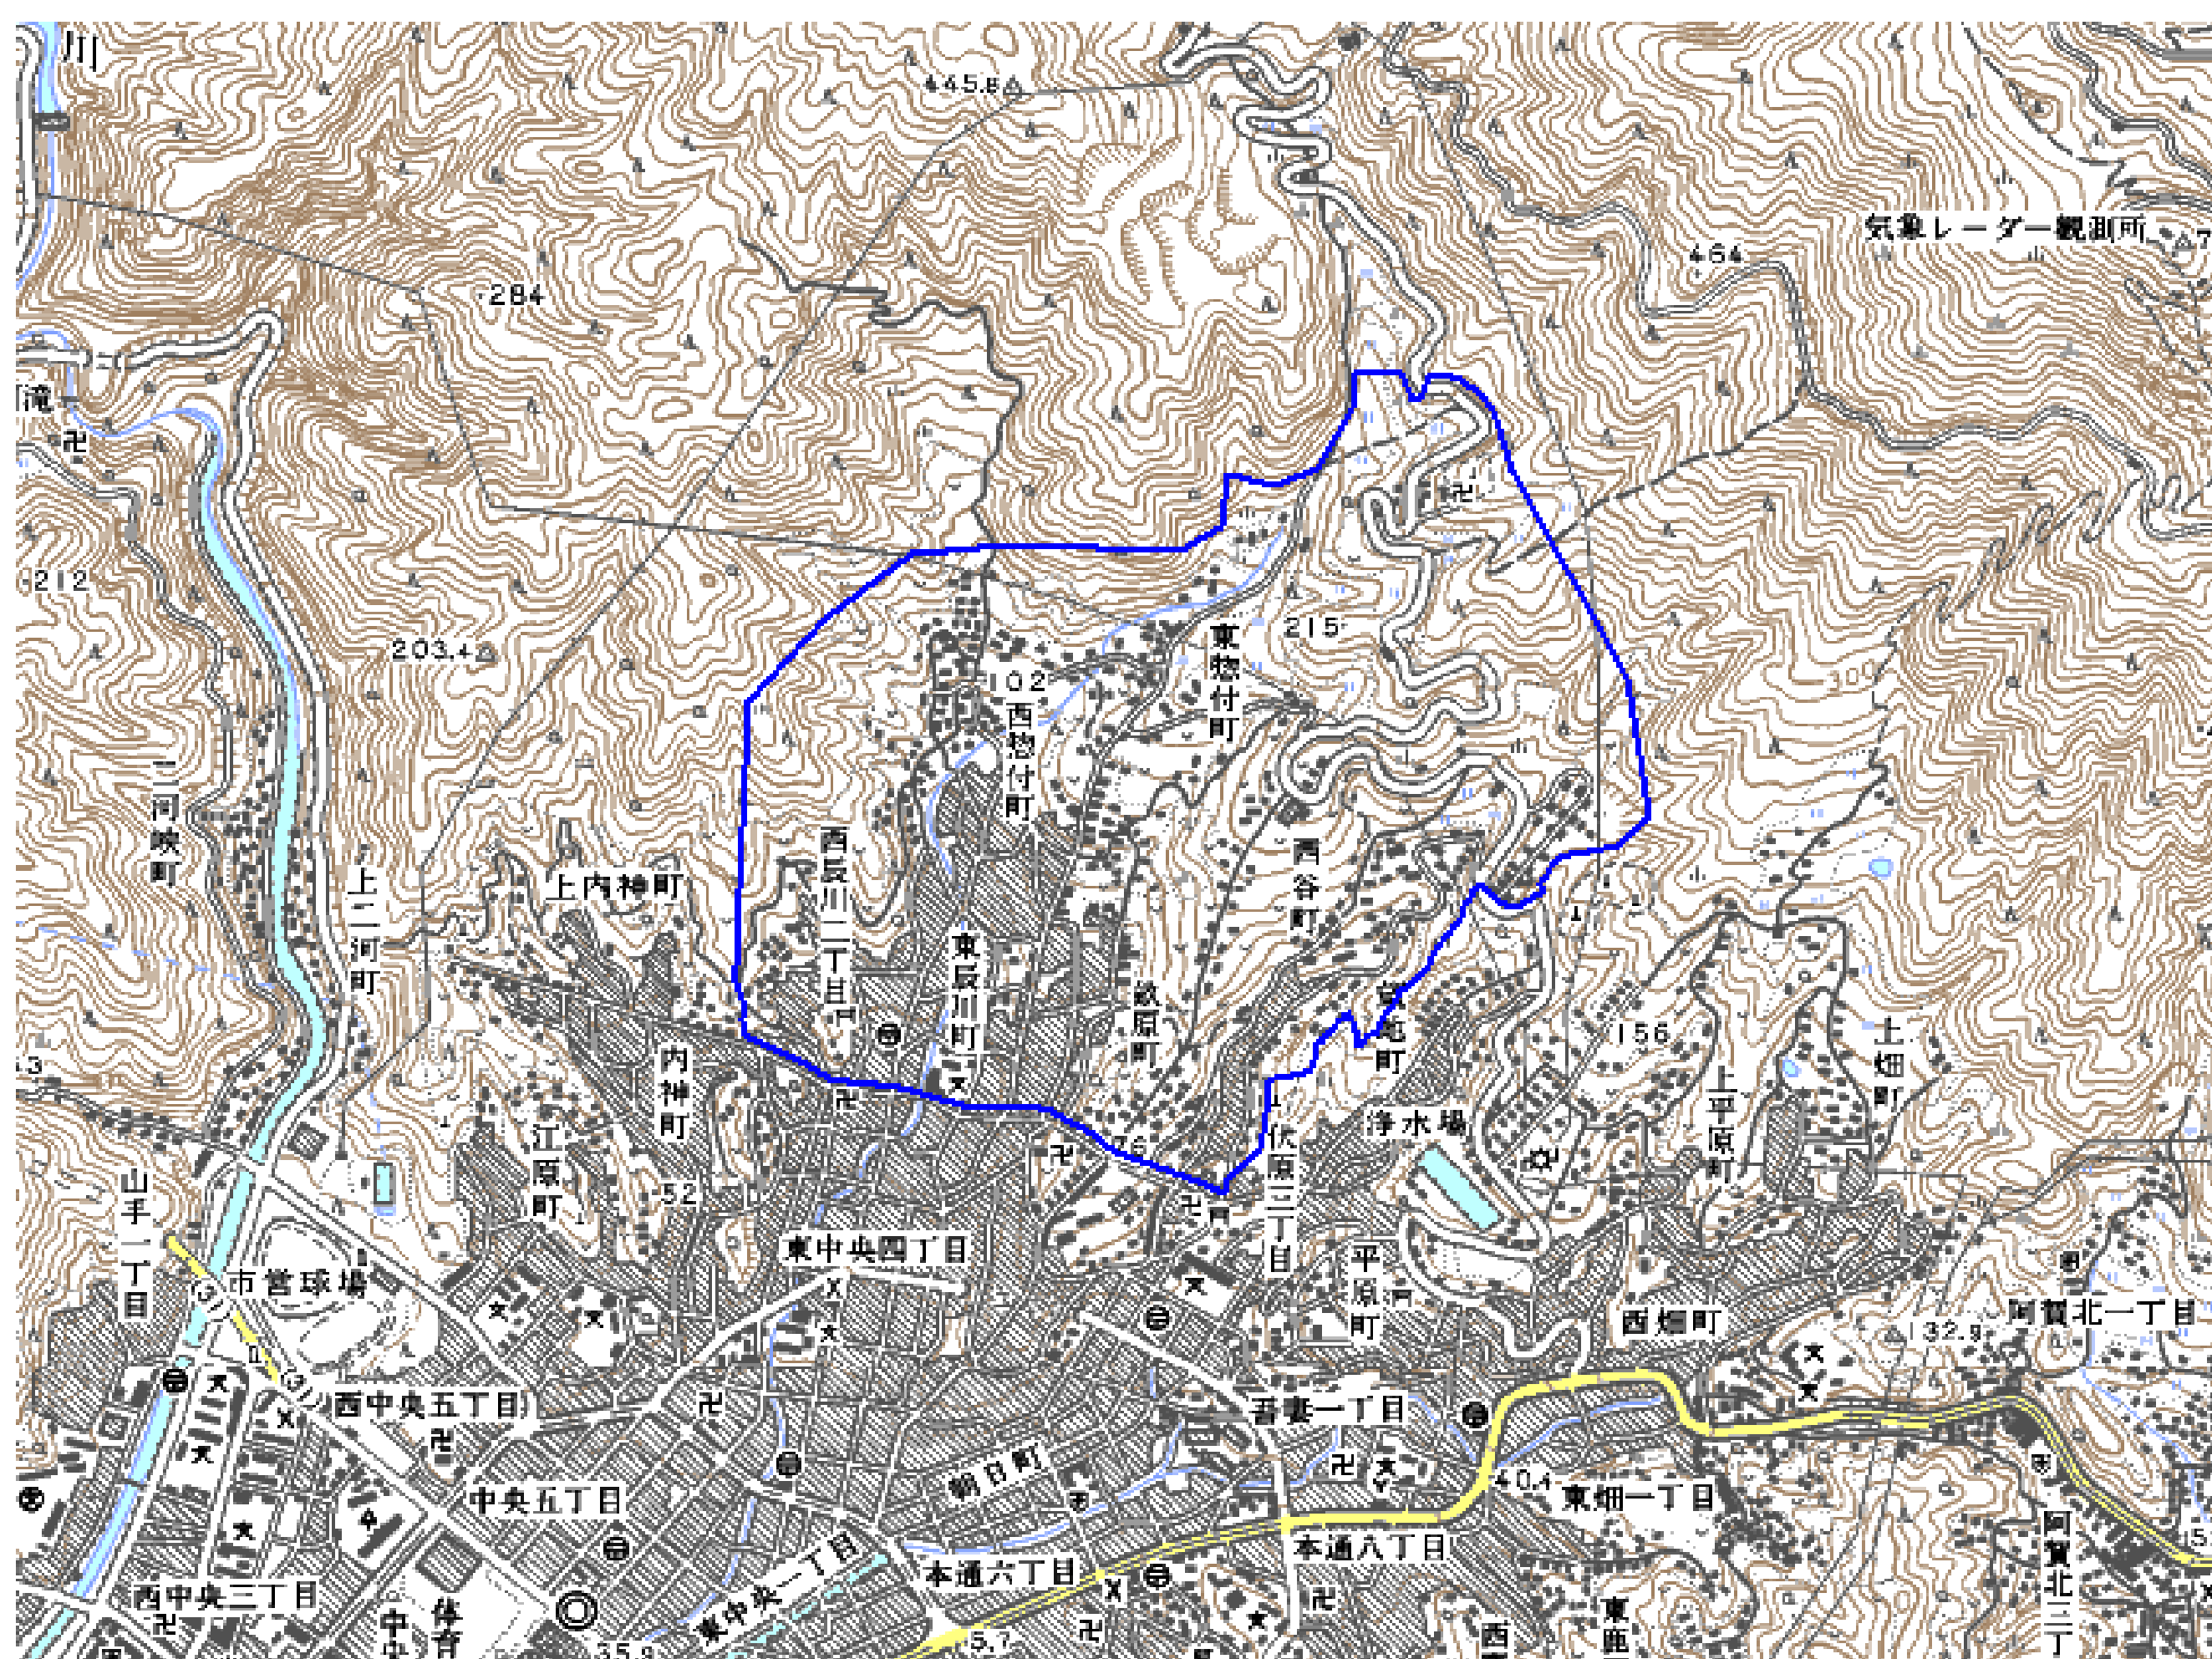

デジタル混信の発生地域に対する対策計画（地区別）

都道府県名
広島県

管理番号□
3434001

自治体コード	住 所
34202	広島県呉市西惣付町・東惣付町・西辰川町・東辰川町・畝原町・西谷町周辺

地上デジタル放送の受信状況						
	NHK総合	NHK教育	中国放送	広島テレビ放送	広島ホームテレビ	テレビ新広島
受信局所名	呉	呉	呉	呉	呉	呉
地上デジタル放送の受信状況	×混信(F)	×混信(F)	対象外	対象外	×混信(F)	対象外

受信状況の内訳

- :良好に受信可能
- ×混信 :混信により受信困難

対策計画						
	NHK総合	NHK教育	中国放送	広島テレビ放送	広島ホームテレビ	テレビ新広島
対策手法	高利得受信アンテナ等	高利得受信アンテナ等			高利得受信アンテナ等	
該当地区	範囲図の青線で囲まれた地区	範囲図の青線で囲まれた地区			範囲図の青線で囲まれた地区	
対策年度	2013	2013			2013	
対策済み世帯数	0	0			0	
対象世帯	当該地区のうち混信の発生が確認された世帯	当該地区のうち混信の発生が確認された世帯			当該地区のうち混信の発生が確認された世帯	

範囲図

この地図は、国土地理院長の承認を得て、同院発行の数値地図25000（地図画像）を複製したものである。（承認番号 平23情複、第184号）

枠内：難視範囲

備考
受信局所名は、SFN関係にある大柿局も対象とする。 対策手法の高利得受信アンテナ等には、受信局変更、受信点移設、アンテナ高の変更を伴う場合がある。