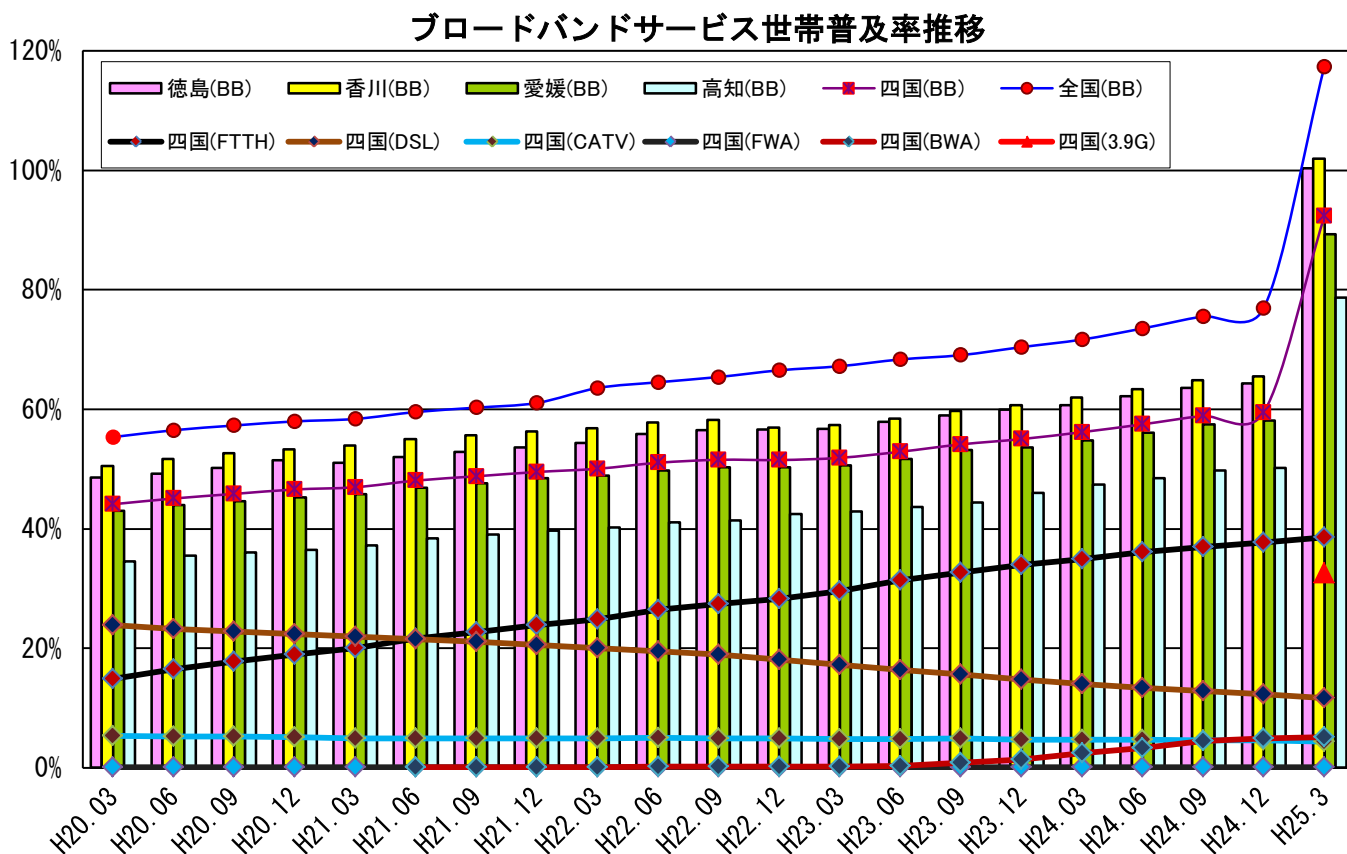

四国のブロードバンドサービスの世帯普及率推移（全国、四国、各県別）

DSLアクセスサービス世帯普及率推移

CATVアクセスサービス世帯普及率推移

FWAアクセスサービス世帯普及率推移

BWAアクセスサービス世帯普及率推移