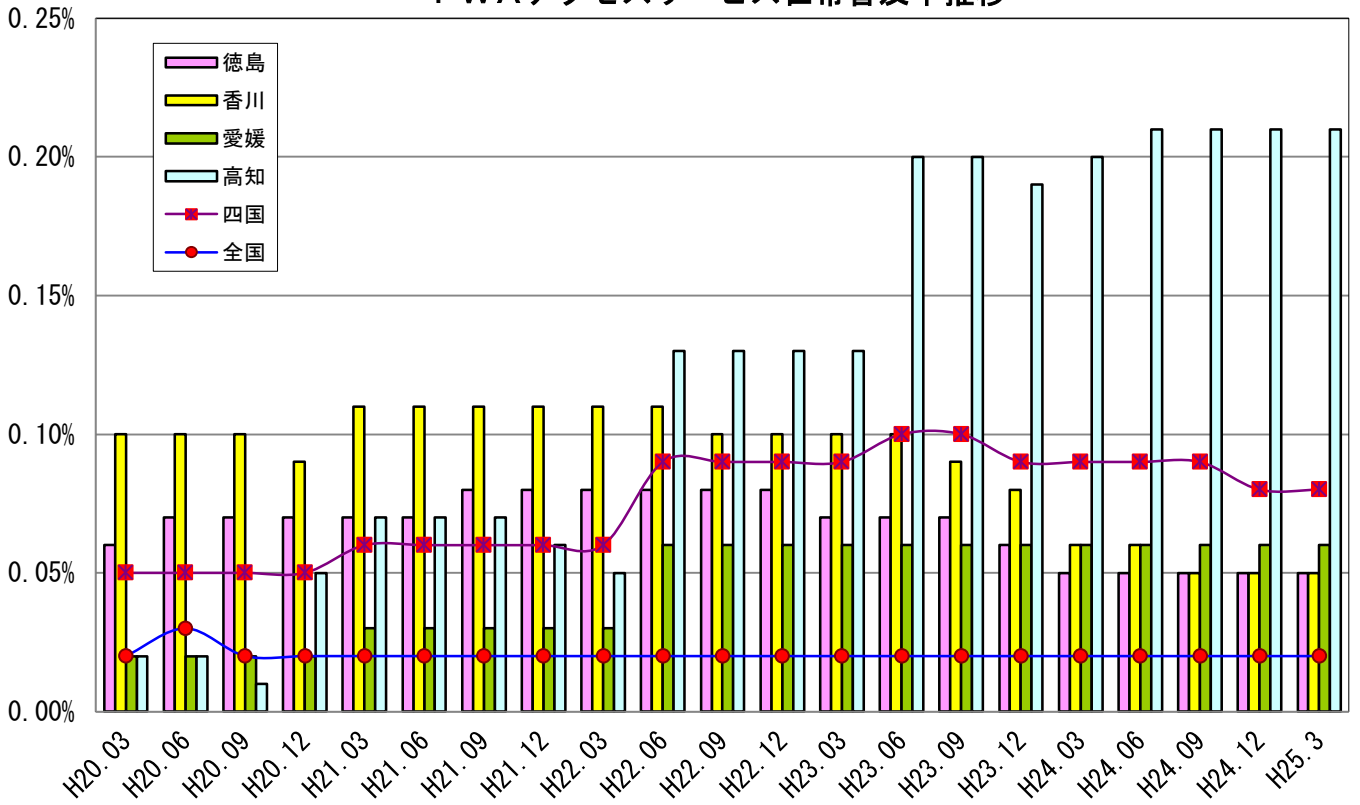

四国のブロードバンドサービスの世帯普及率推移（全国、四国、各県別）

DSLアクセスサービス世帯普及率推移

CATVアクセスサービス世帯普及率推移

FWAアクセスサービス世帯普及率推移

BWAアクセスサービス世帯普及率推移