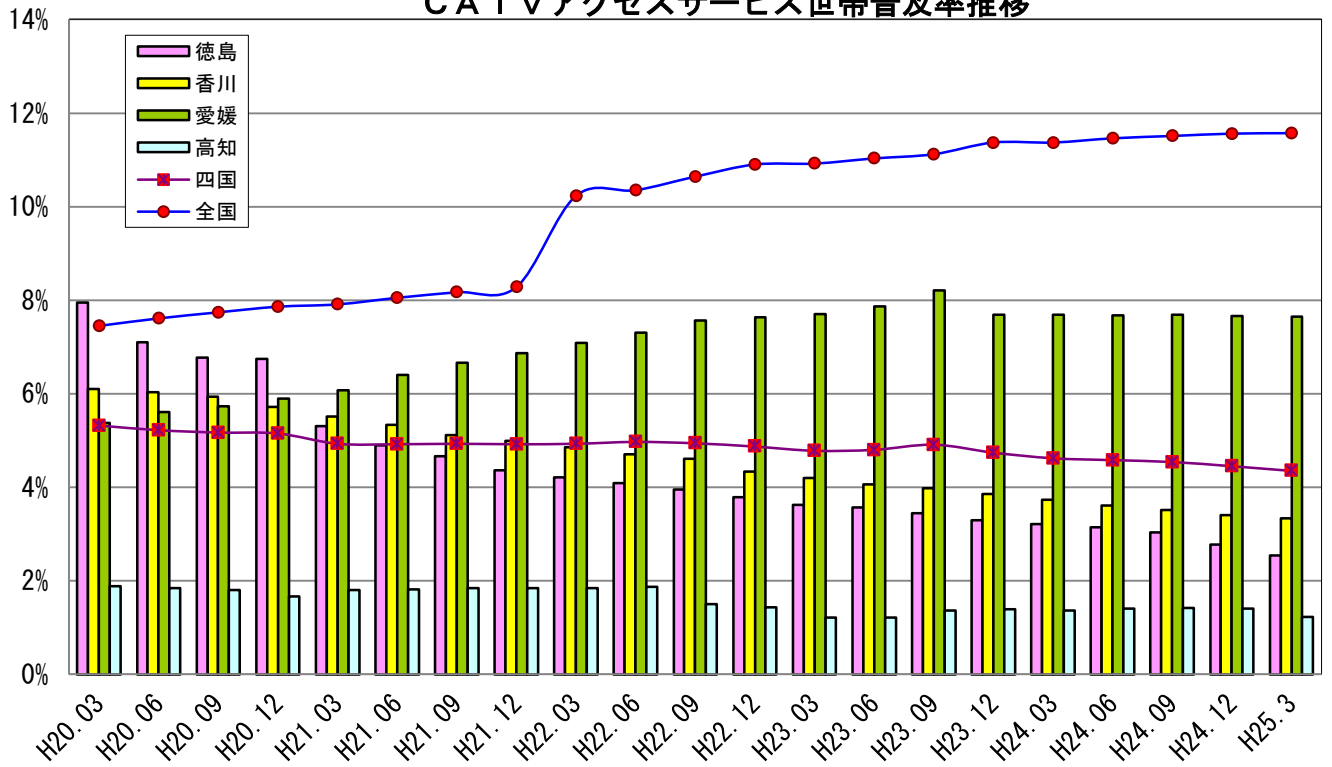

四国のブロードバンドサービスの世帯普及率推移（全国、四国、各県別）

DSLアクセスサービス世帯普及率推移

CATVアクセスサービス世帯普及率推移

FWAアクセスサービス世帯普及率推移

BWAアクセスサービス世帯普及率推移