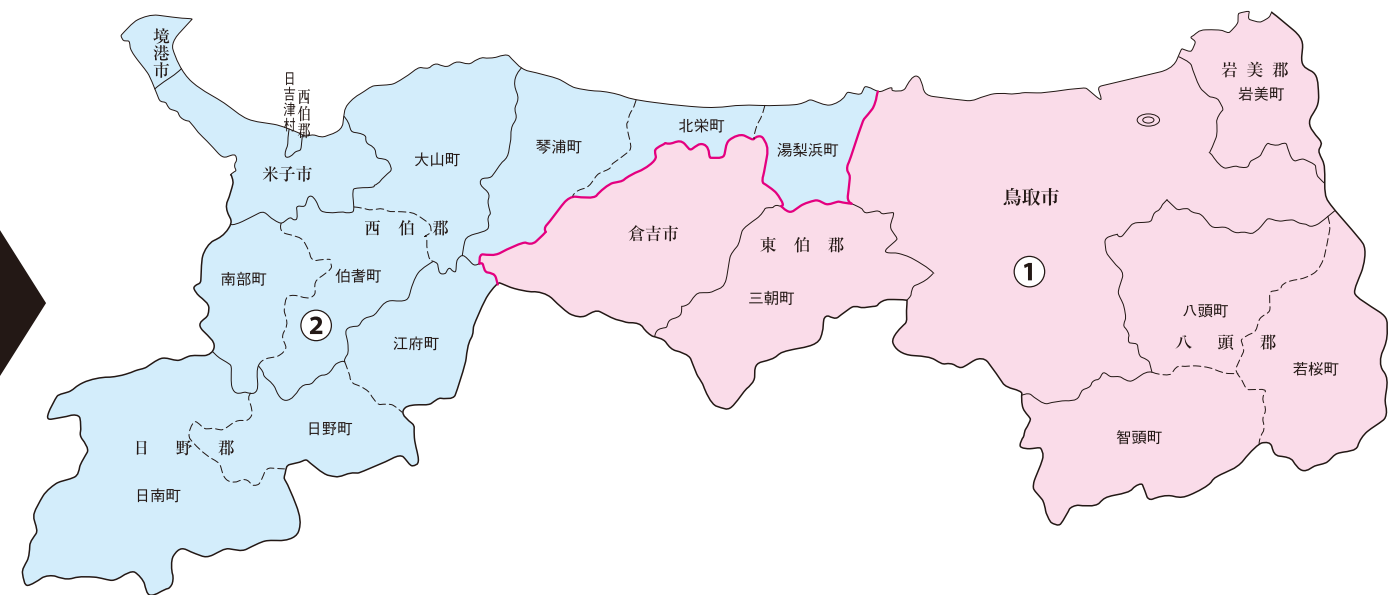

衆議院議員選挙小選挙区図

鳥取県

衆議院議員選挙の小選挙区が改定されました。
次の衆議院議員総選挙からは、新しい選挙区で選挙が行われます。

[改定前]

[改定後]

お問い合わせは

- 総務省選挙部
- 都道府県選挙管理委員会
- 市区町村選挙管理委員会