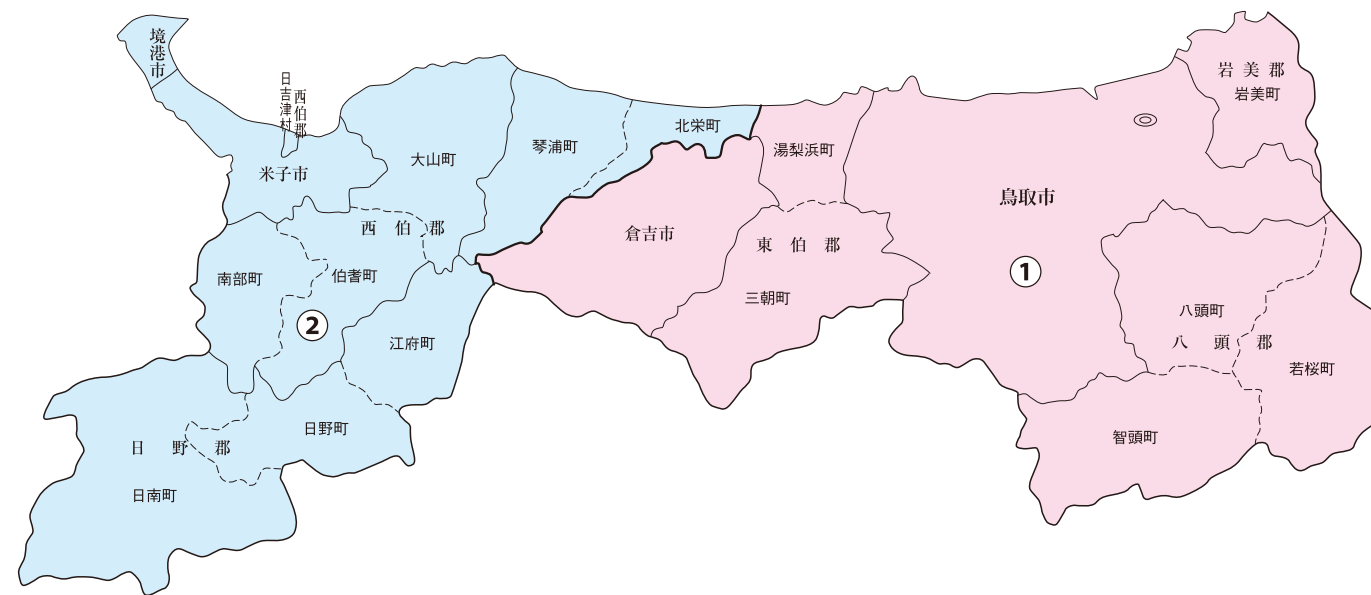

衆議院議員選挙小選挙区図

鳥取県

衆議院議員選挙の小選挙区が改定されました。
次の衆議院議員総選挙からは、新しい選挙区で選挙が行われます。

[改定前]

[改定後]

お問い合わせは

- 総務省選挙部
- 都道府県選挙管理委員会
- 市区町村選挙管理委員会