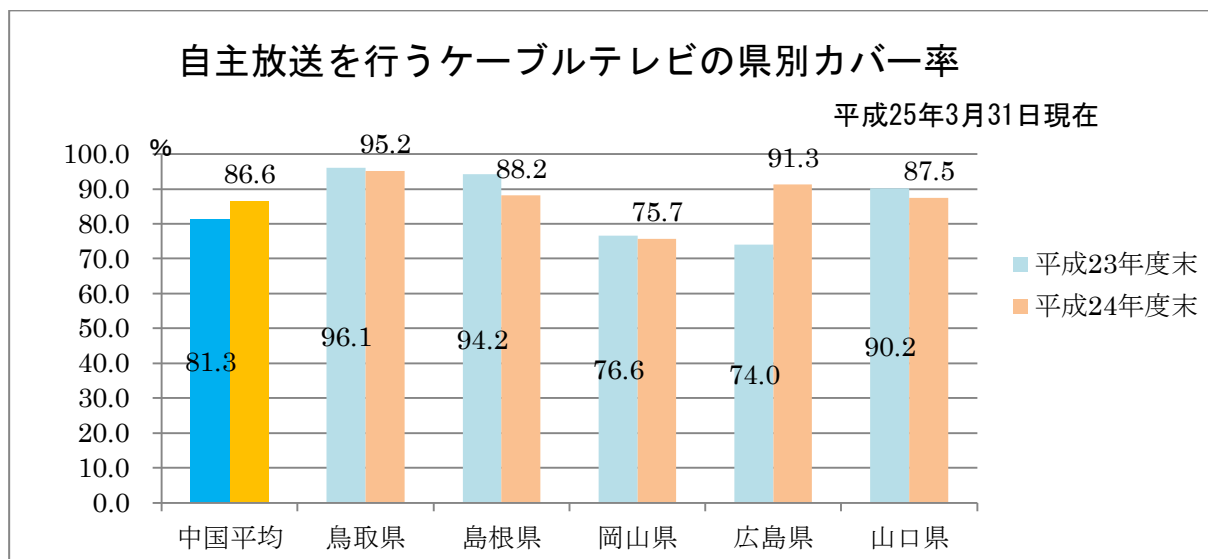

(参考)

### 自主放送を行うケーブルテレビの県別普及率等

平成25年3月31日現在

区分	中国管内	鳥取県	島根県	岡山県	広島県	山口県
加入世帯数 【千世帯】 (A)	1,276	138	145	265	354	373
カバー世帯数 【千世帯】 (B)	2,760	217	246	601	1,131	566
世帯数 【千世帯】 (C)	3,187	228	279	794	1,239	647
普及率 (%) (A/C)	40.0	60.5	52.0	33.4	28.6	57.7
カバー率 (%) (B/C)	86.6	95.2	88.2	75.7	91.3	87.5
加入率 (%) (A/B)	46.2	63.6	58.9	44.1	31.3	65.9