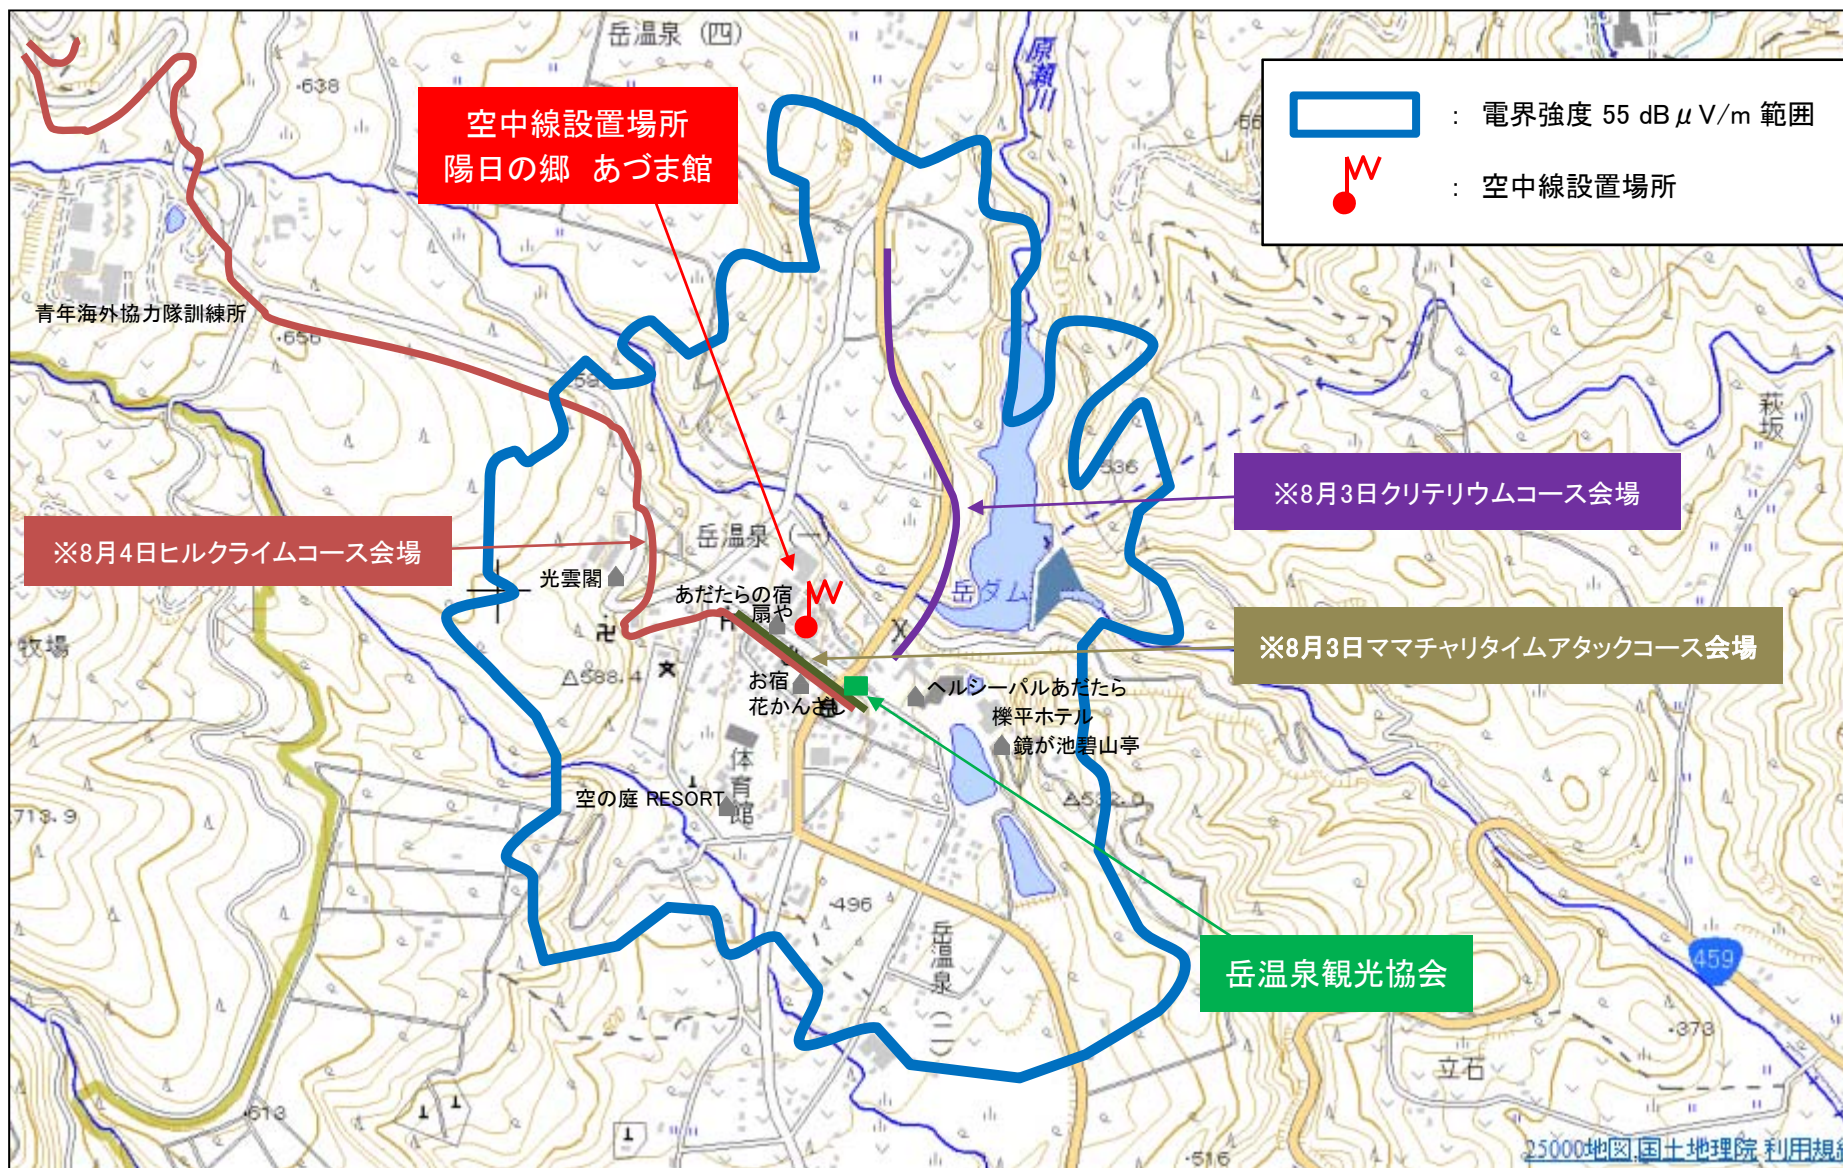

岳温泉観光協会エリア放送の業務区域図

※参考「あだたらチャリンコ2days」(自転車レース)のコースを示す