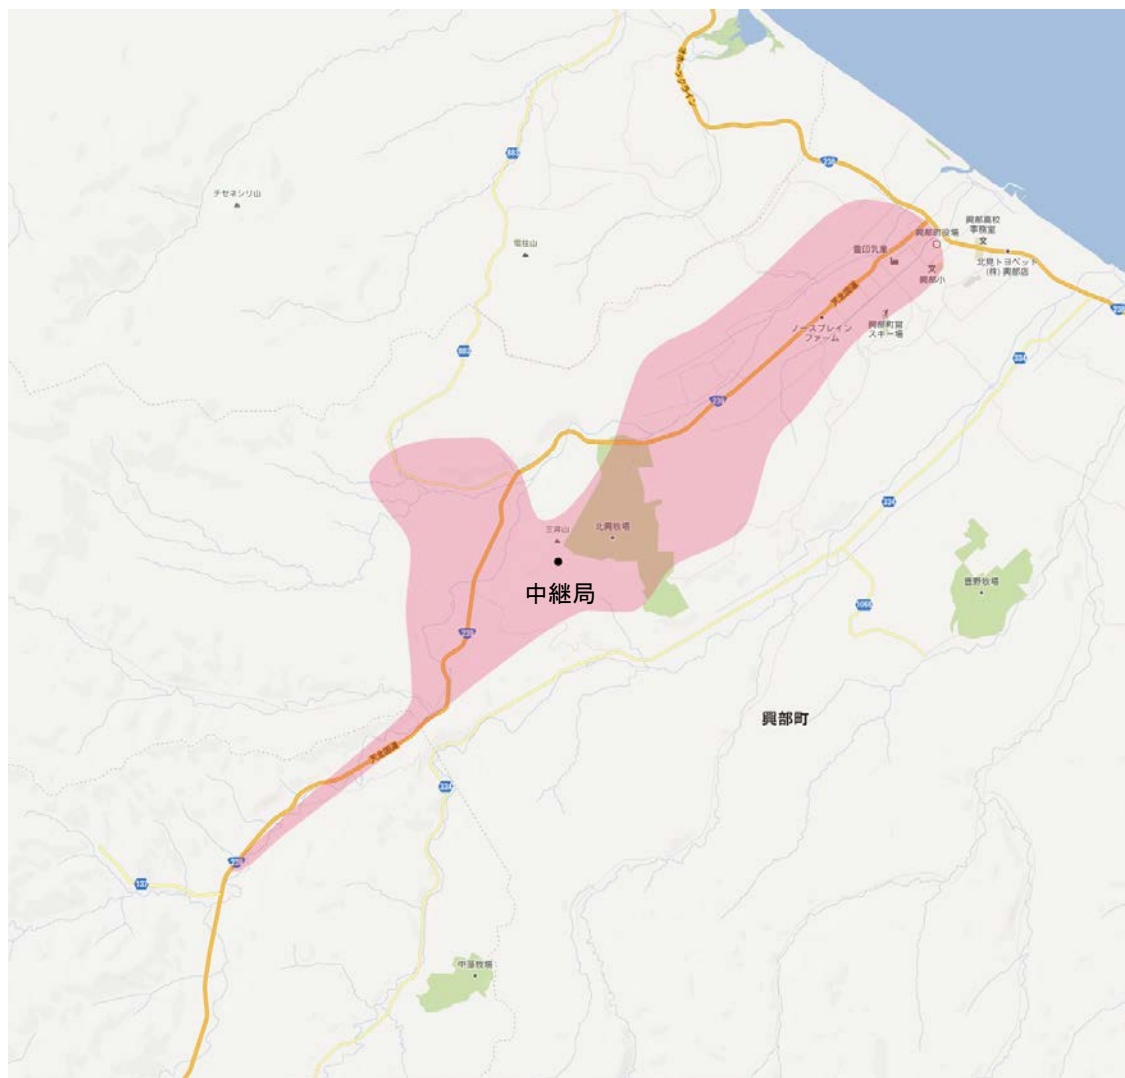

興部デジタルテレビジョン中継局の放送エリア図

©2013 ZENRIN CO.,LTD.(Z13KA第172号)
©2013 ZENRIN CO.,LTD.(Z13KA第173号)

エリアの目安

【注意】

- 1 地上デジタルテレビジョン放送エリア（放送区域）は、電波法令で、地上10メートルの高さにおいて、送信所からの放送波の電界強度が 1 mV/m 以上得られる区域と規定されています。
- 2 エリア内であっても、地形やビルなどにより放送波が遮られる場合や、受信システムが対応していない場合などは視聴できないことがあります。