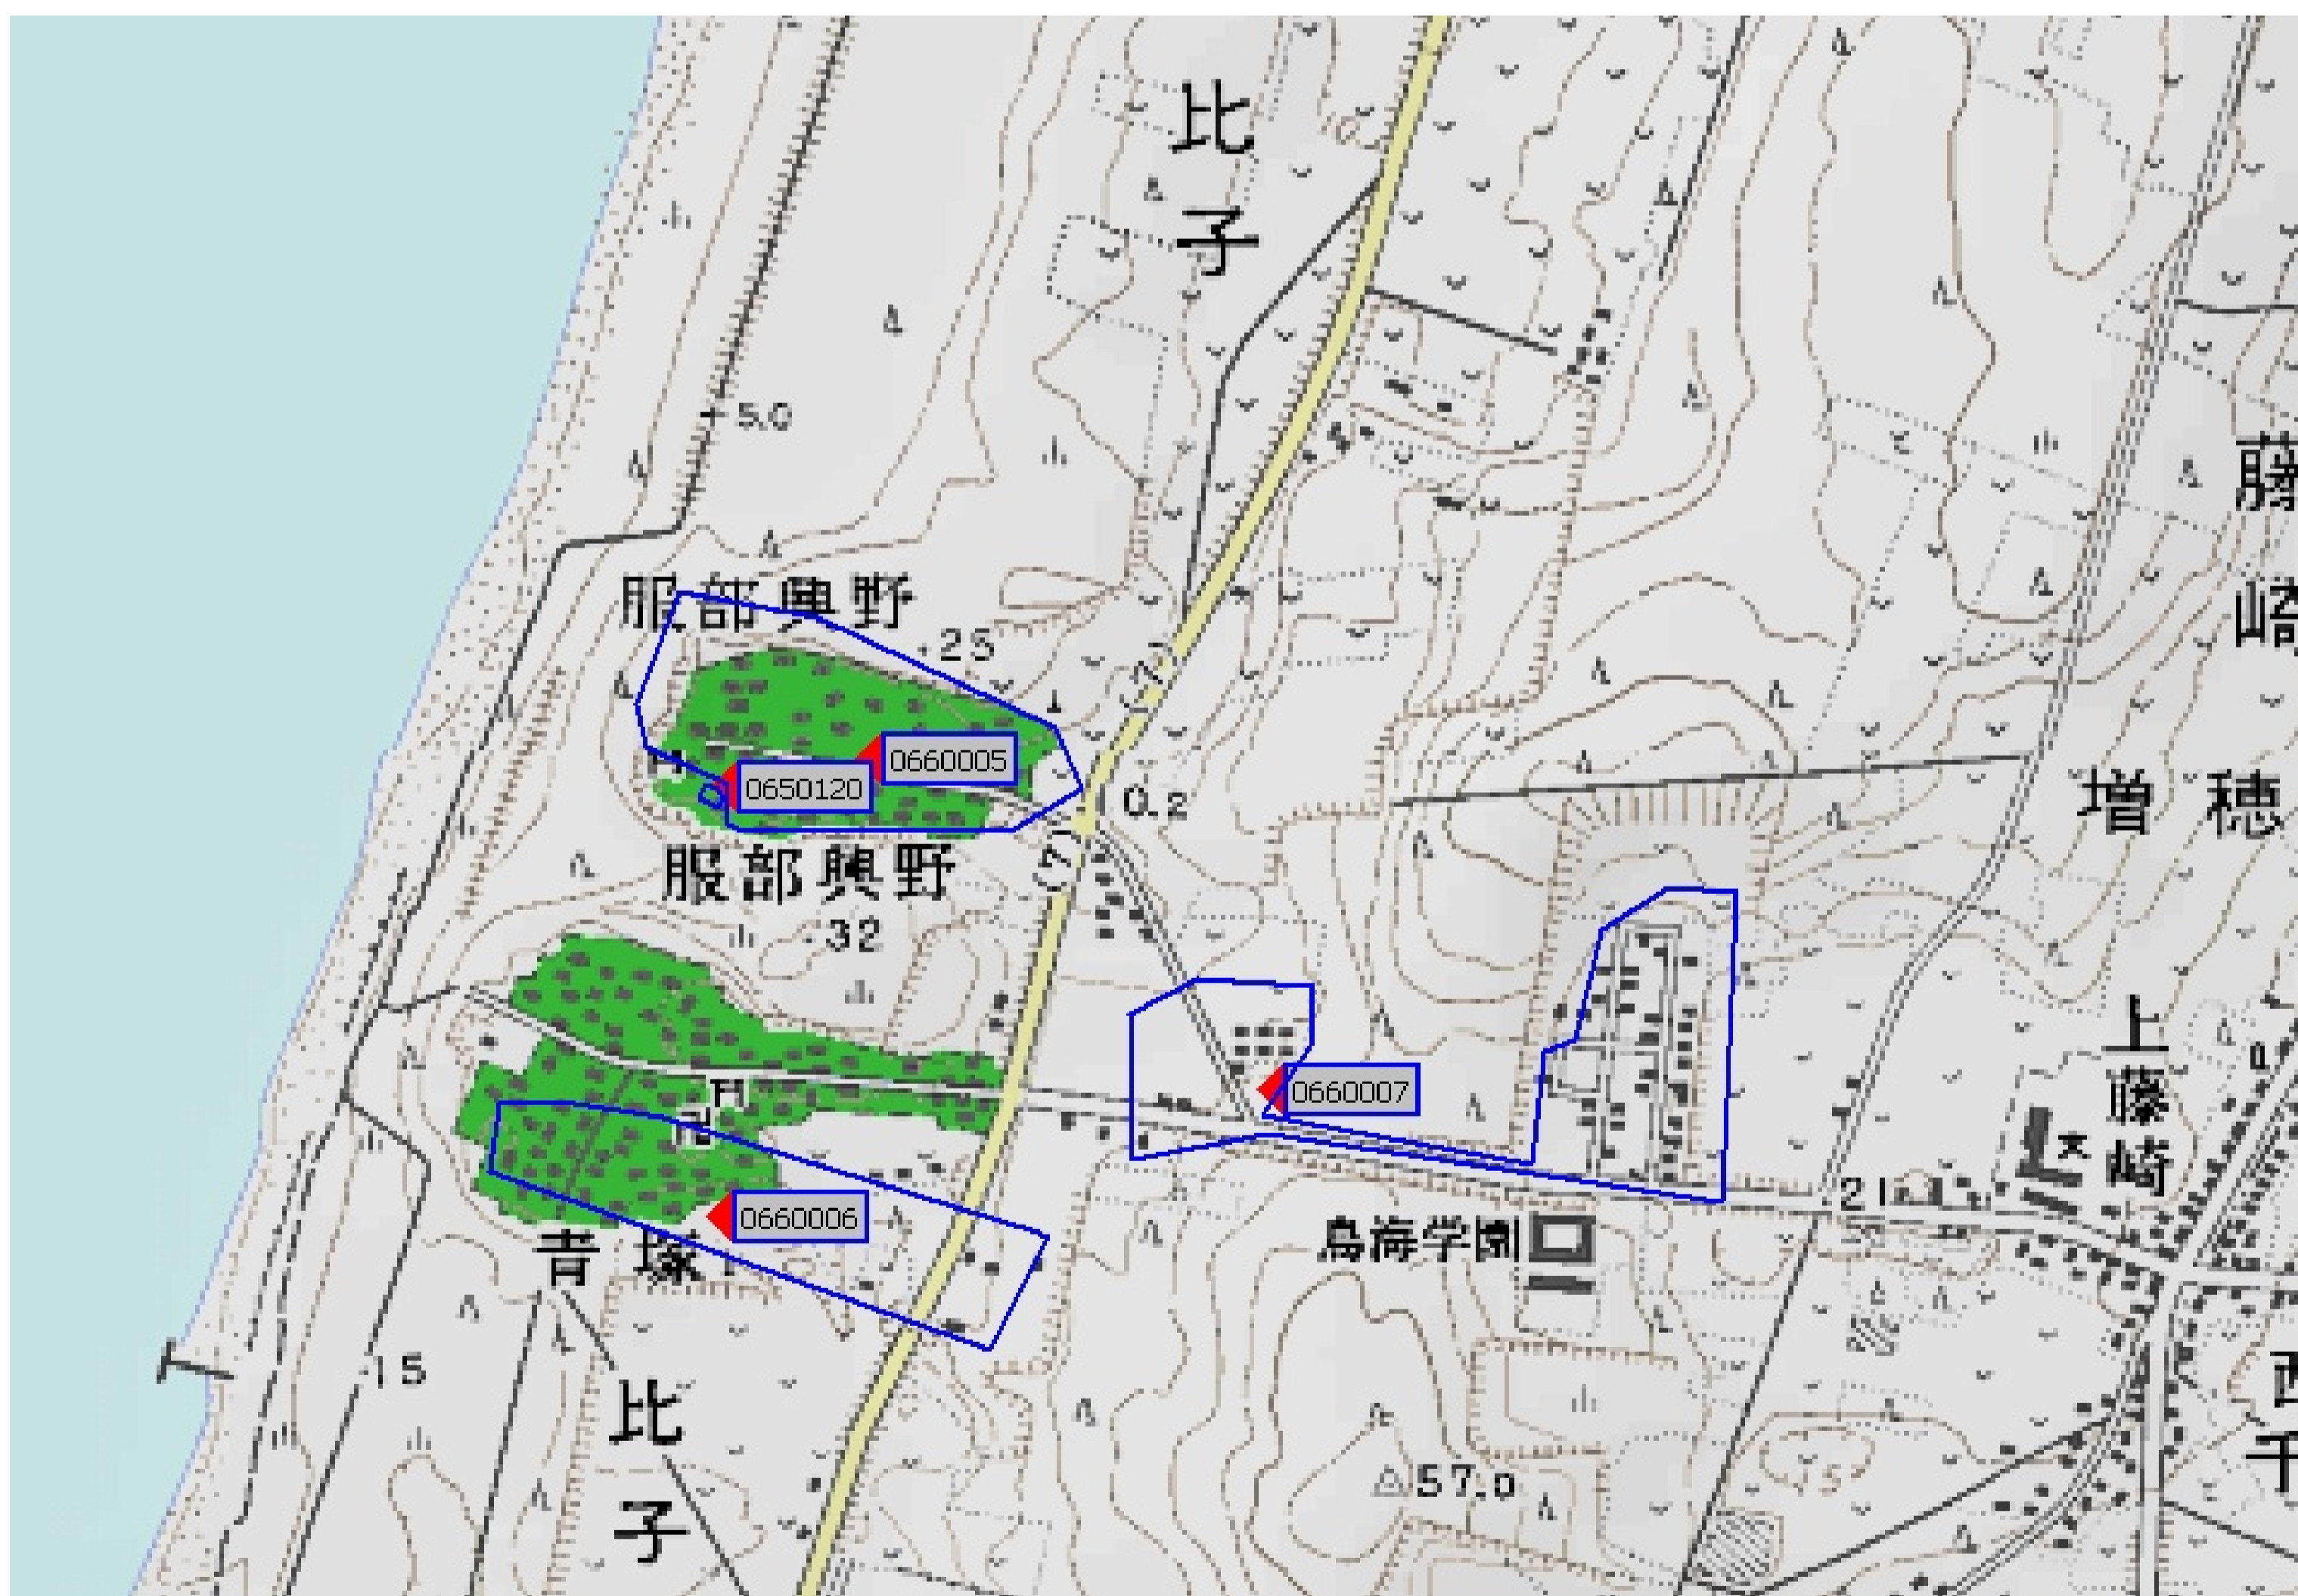

デジタル混信の発生地域に対する対策計画（地区別）

| |
|-------|
| 都道府県名 |
| 山形県 |

| |
|--------|
| 管理番号□ |
| 660005 |

| | |
|--------|------------------|
| 自治体コード | 住 所 |
| 6461 | 山形県飽海郡遊佐町比子 服部興野 |

| 地上デジタル放送の受信状況 | | | | | | |
|---------------|-------|-------|------|--------|---------|-------------|
| | NHK総合 | NHK教育 | 山形放送 | 山形テレビ | テレビユー山形 | さくらんぼテレビジョン |
| 受信局所名 | 鶴岡 | 鶴岡 | 鶴岡 | 鶴岡 | 鶴岡 | 鶴岡 |
| 地上デジタル放送の受信状況 | ○ | ○ | ○ | ×混信(F) | ○ | ×混信(F) |

受信状況の内訳
 ○ :良好に受信可能
 ×混信 :混信により受信困難

| 対策計画 | | | | | | |
|---------|-------|-------|------|-----------|---------|-------------|
| | NHK総合 | NHK教育 | 山形放送 | 山形テレビ | テレビユー山形 | さくらんぼテレビジョン |
| 対策手法 | | | | 高性能アンテナ対策 | | 高性能アンテナ対策 |
| 難視世帯数 | | | | 19 | | 19 |
| 対策年度 | | | | 2013 | | 2013 |
| 対策済み世帯数 | | | | 0 | | 0 |
| 未対策世帯数 | | | | 19 | | 19 |

範囲図

この地図は、国土地理院長の承認を得て、同院発行の数値地図25000（地図画像）を複製したものである。（承認番号 平23情複、第184号）

□ 枠内：難視範囲

| |
|----|
| 備考 |
| |