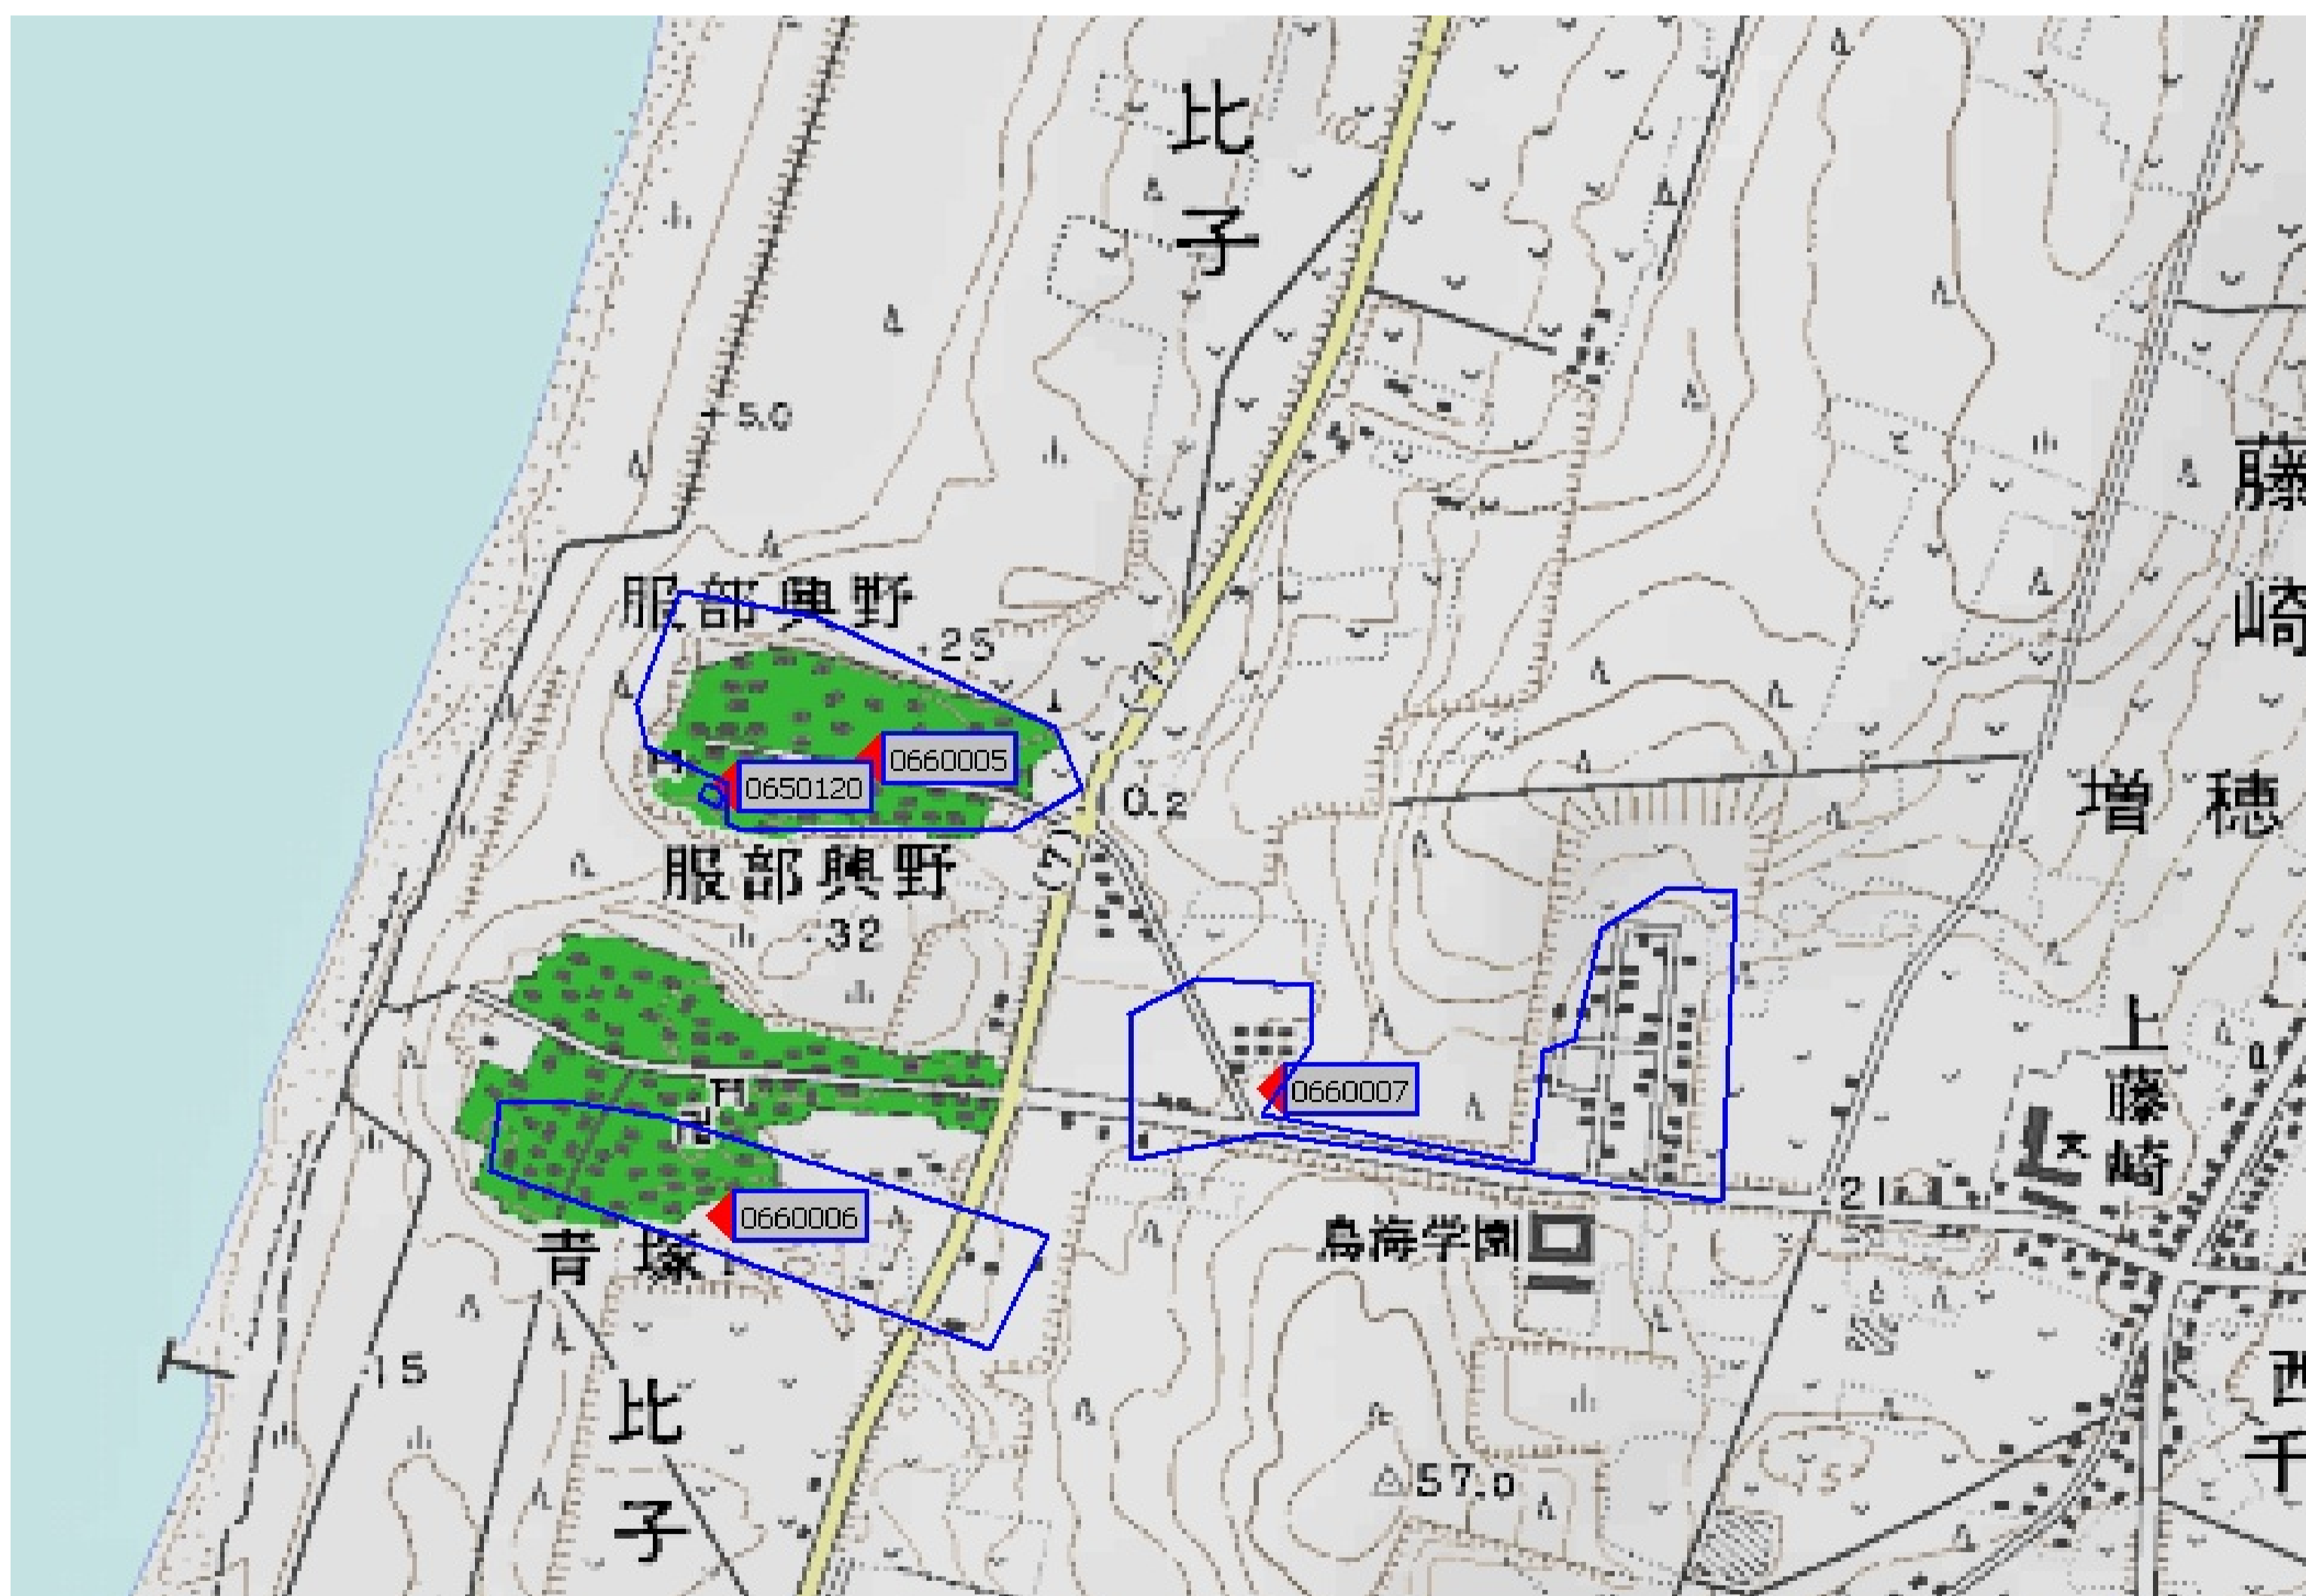

デジタル混信の発生地域に対する対策計画（地区別）

都道府県名
山形県

管理番号□
660007

自治体コード	住 所
6461	山形県飽海郡遊佐町藤崎 千代ノ藤

地上デジタル放送の受信状況						
	NHK総合	NHK教育	山形放送	山形テレビ	テレビユー山形	さくらんぼテレビジョン
受信局所名	鶴岡	鶴岡	鶴岡	鶴岡	鶴岡	鶴岡
地上デジタル放送の受信状況	○	○	○	×混信(F)	○	×混信(F)

受信状況の内訳
 ○ :良好に受信可能
 ×混信 :混信により受信困難

対策計画						
	NHK総合	NHK教育	山形放送	山形テレビ	テレビユー山形	さくらんぼテレビジョン
対策手法				高性能アンテナ対策		高性能アンテナ対策
難視世帯数				19		19
対策年度				2013		2013
対策済み世帯数				0		0
未対策世帯数				19		19

範囲図

この地図は、国土地理院長の承認を得て、同院発行の数値地図25000（地図画像）を複製したものである。（承認番号 平23情複、第184号）