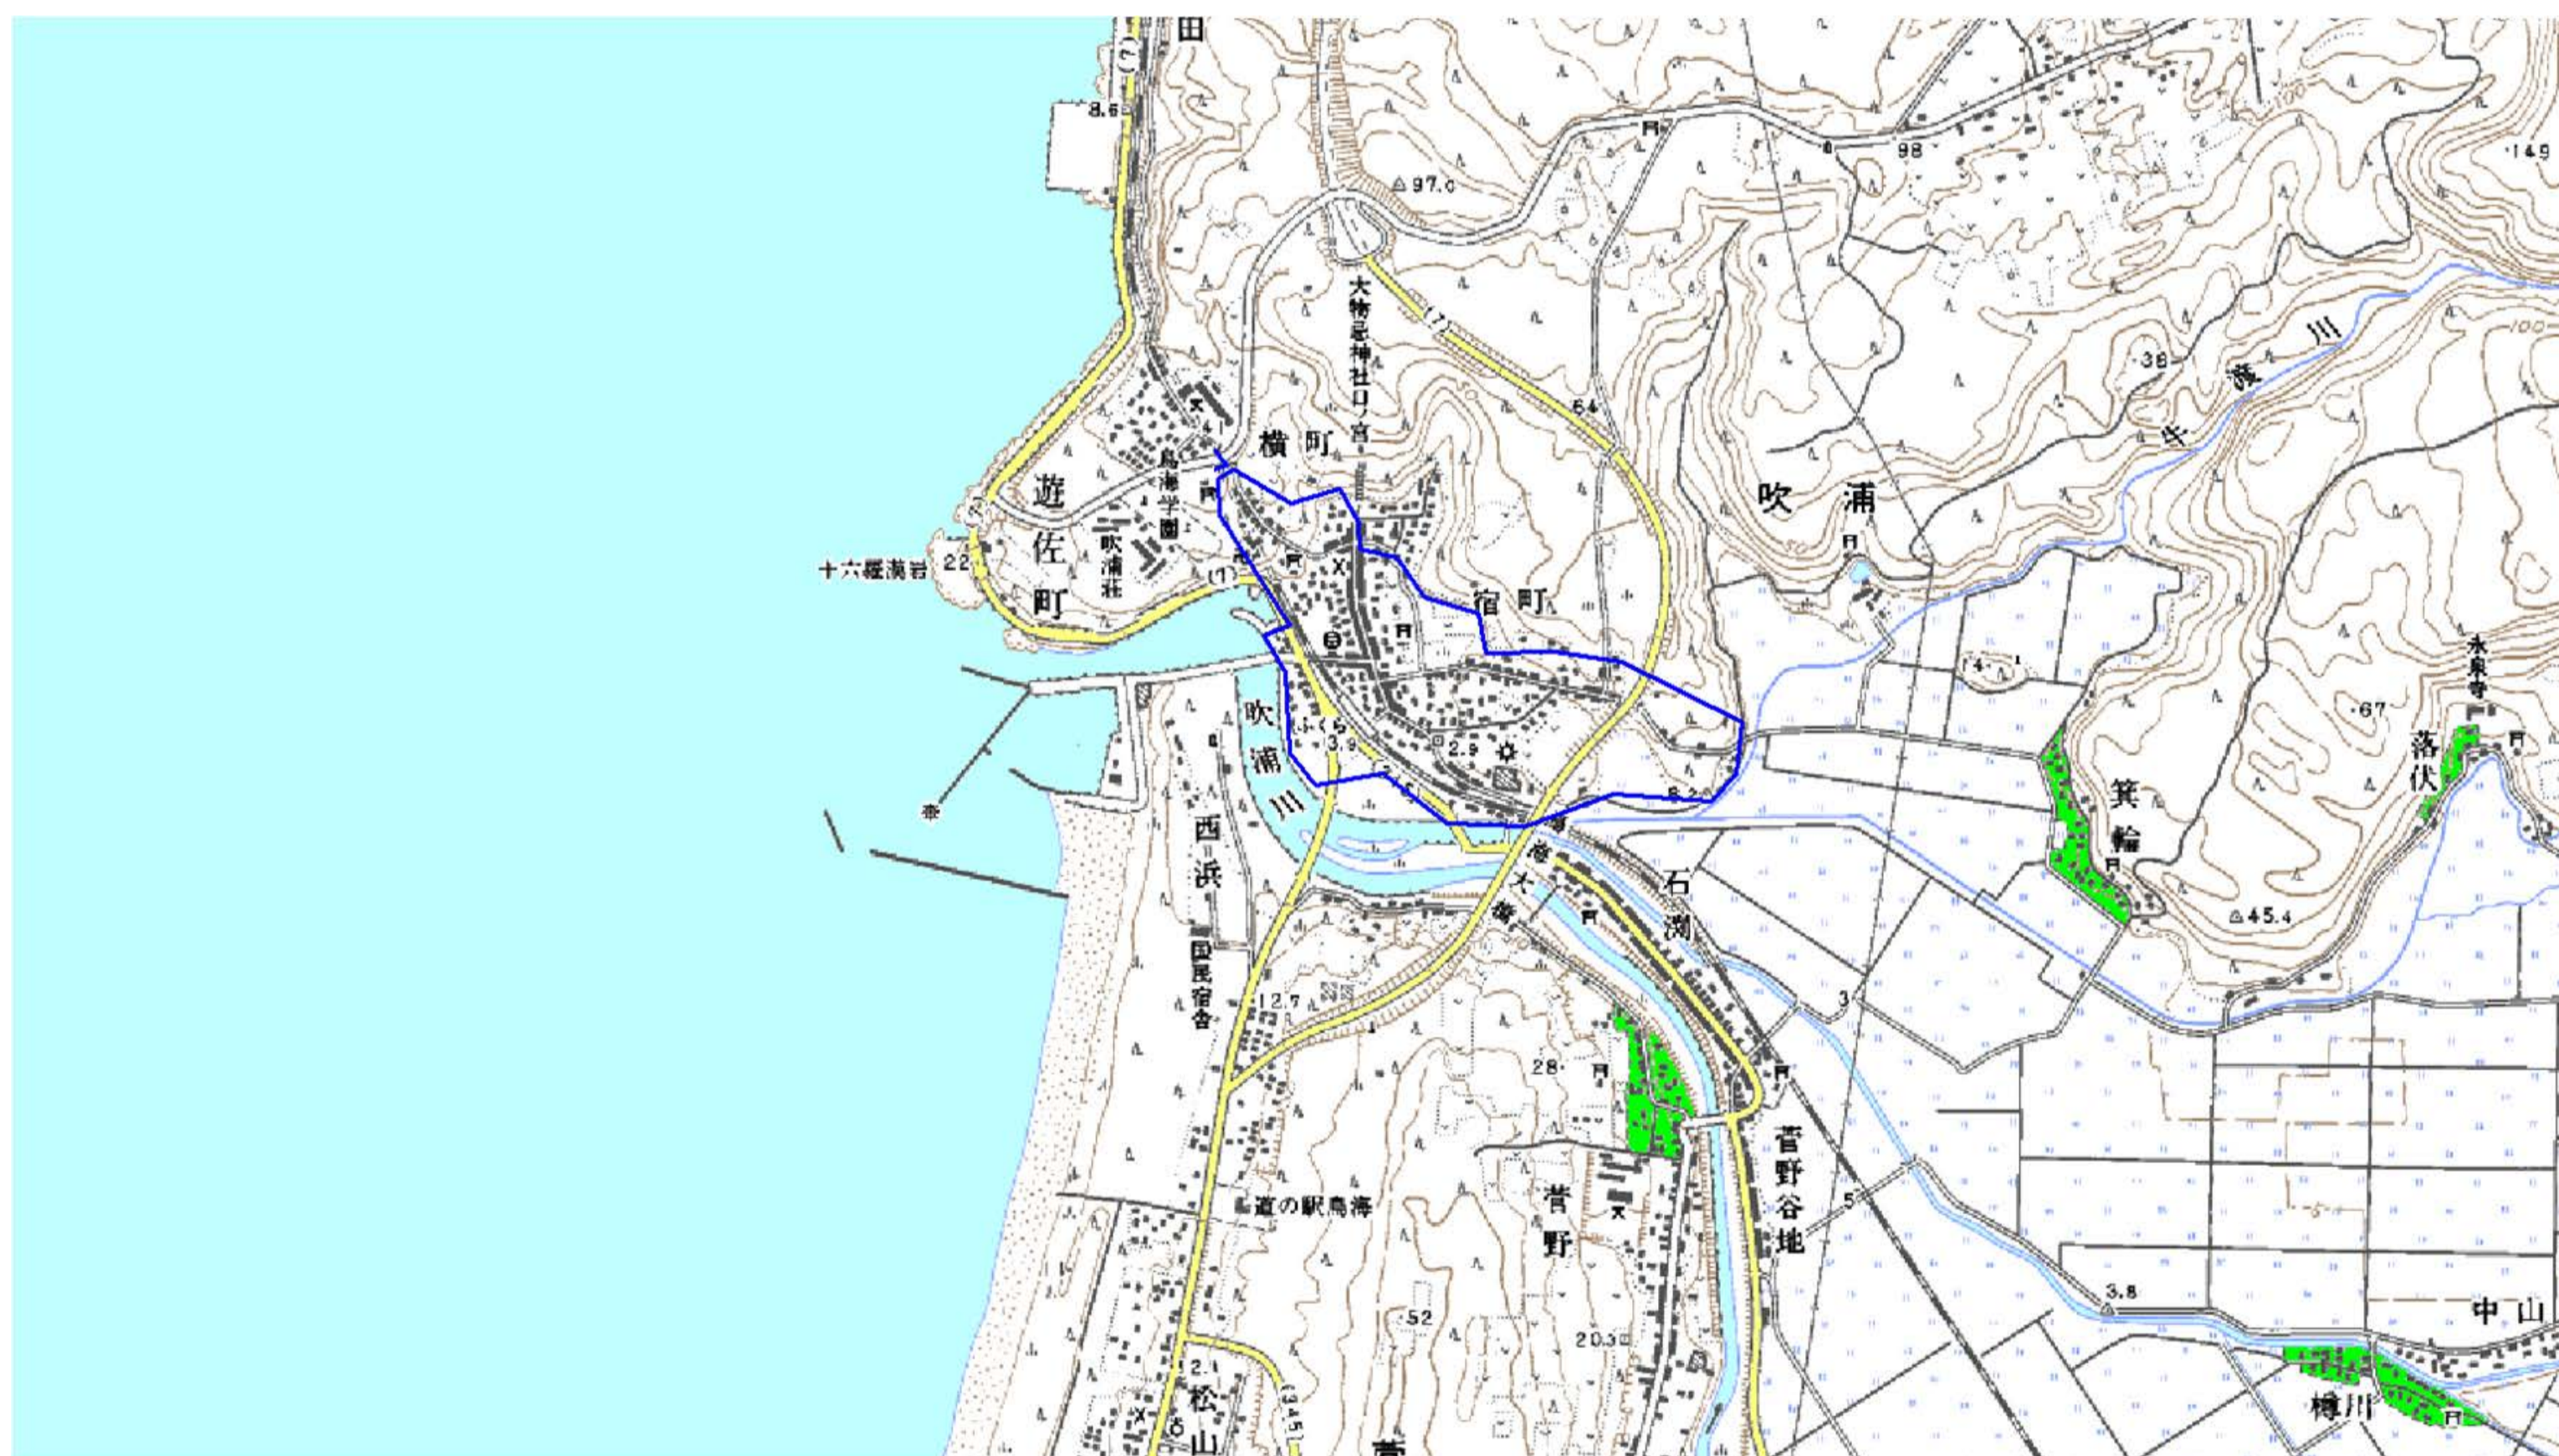

デジタル混信の発生地域に対する対策計画（地区別）

都道府県名
山形県

管理番号□
600628

自治体コード	住 所
6461	山形県飽海郡遊佐町吹浦 宿町

地上デジタル放送の受信状況						
	NHK総合	NHK教育	山形放送	山形テレビ	テレビユー山形	さくらんぼテレビジョン
受信局所名	鶴岡	鶴岡	鶴岡	鶴岡	鶴岡	鶴岡
地上デジタル放送の受信状況	×混信(F)	×混信(F)	○	×混信(F)	○	×混信(F)

受信状況の内訳

- :良好に受信可能
- ×混信 :混信により受信困難

対策計画						
	NHK総合	NHK教育	山形放送	山形テレビ	テレビユー山形	さくらんぼテレビジョン
対策手法	高利得受信アンテナ等	高利得受信アンテナ等		高利得受信アンテナ等		高利得受信アンテナ等
難視世帯数	30	30		30		30
対策年度	2011	2011		2011		2011
対策済み世帯数	0	0		0		0
未対策世帯数	30	30		30		30

範囲図

この地図は、国土地理院長の承認を得て、同院発行の数値地図25000（地図画像）を複製したものである。（承認番号 平23情複、第184号）

枠内：難視範囲

備考