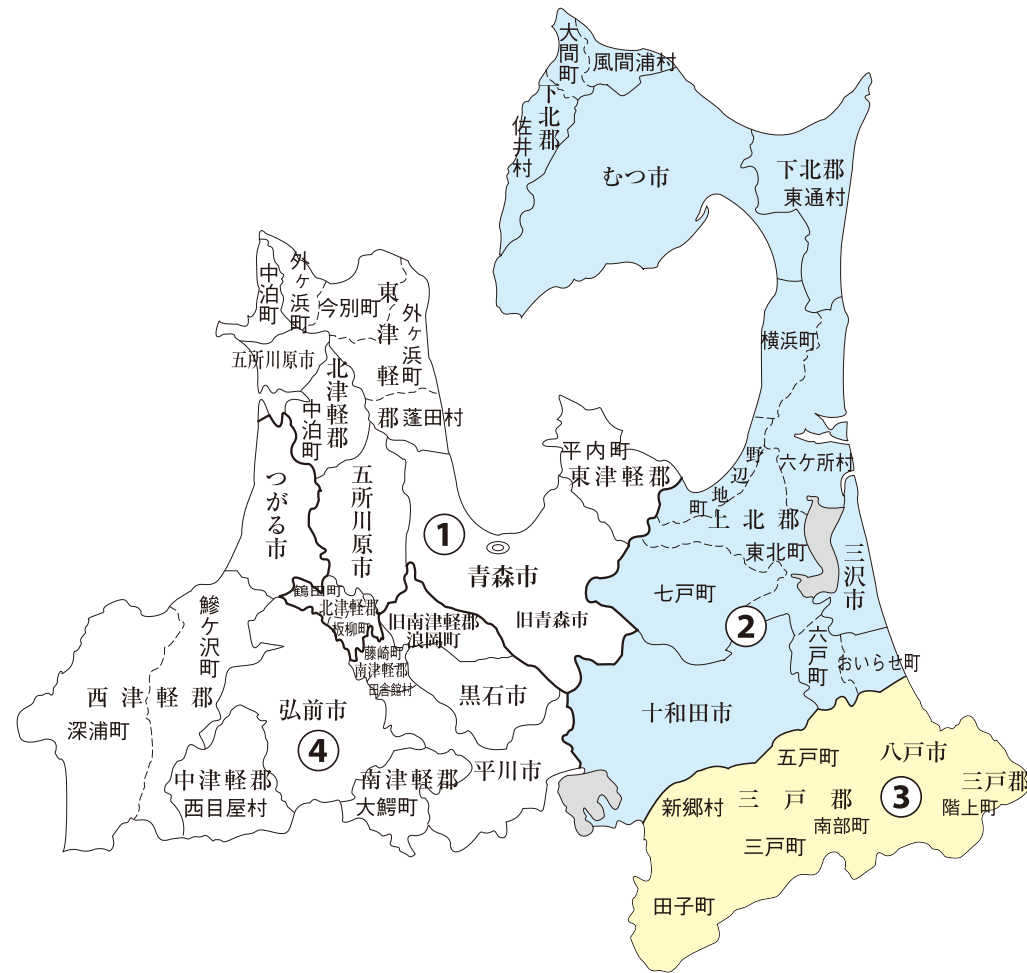

衆議院議員選挙小選挙区図

青森県

衆議院議員選挙の小選挙区が改定されました。
次の衆議院議員総選挙からは、新しい選挙区で選挙が行われます。

<全県図>

[改定前]

[改定後]

お問い合わせは

- 総務省選挙部
- 都道府県選挙管理委員会
- 市区町村選挙管理委員会

※第1区、第4区は選挙区の異動はありません。