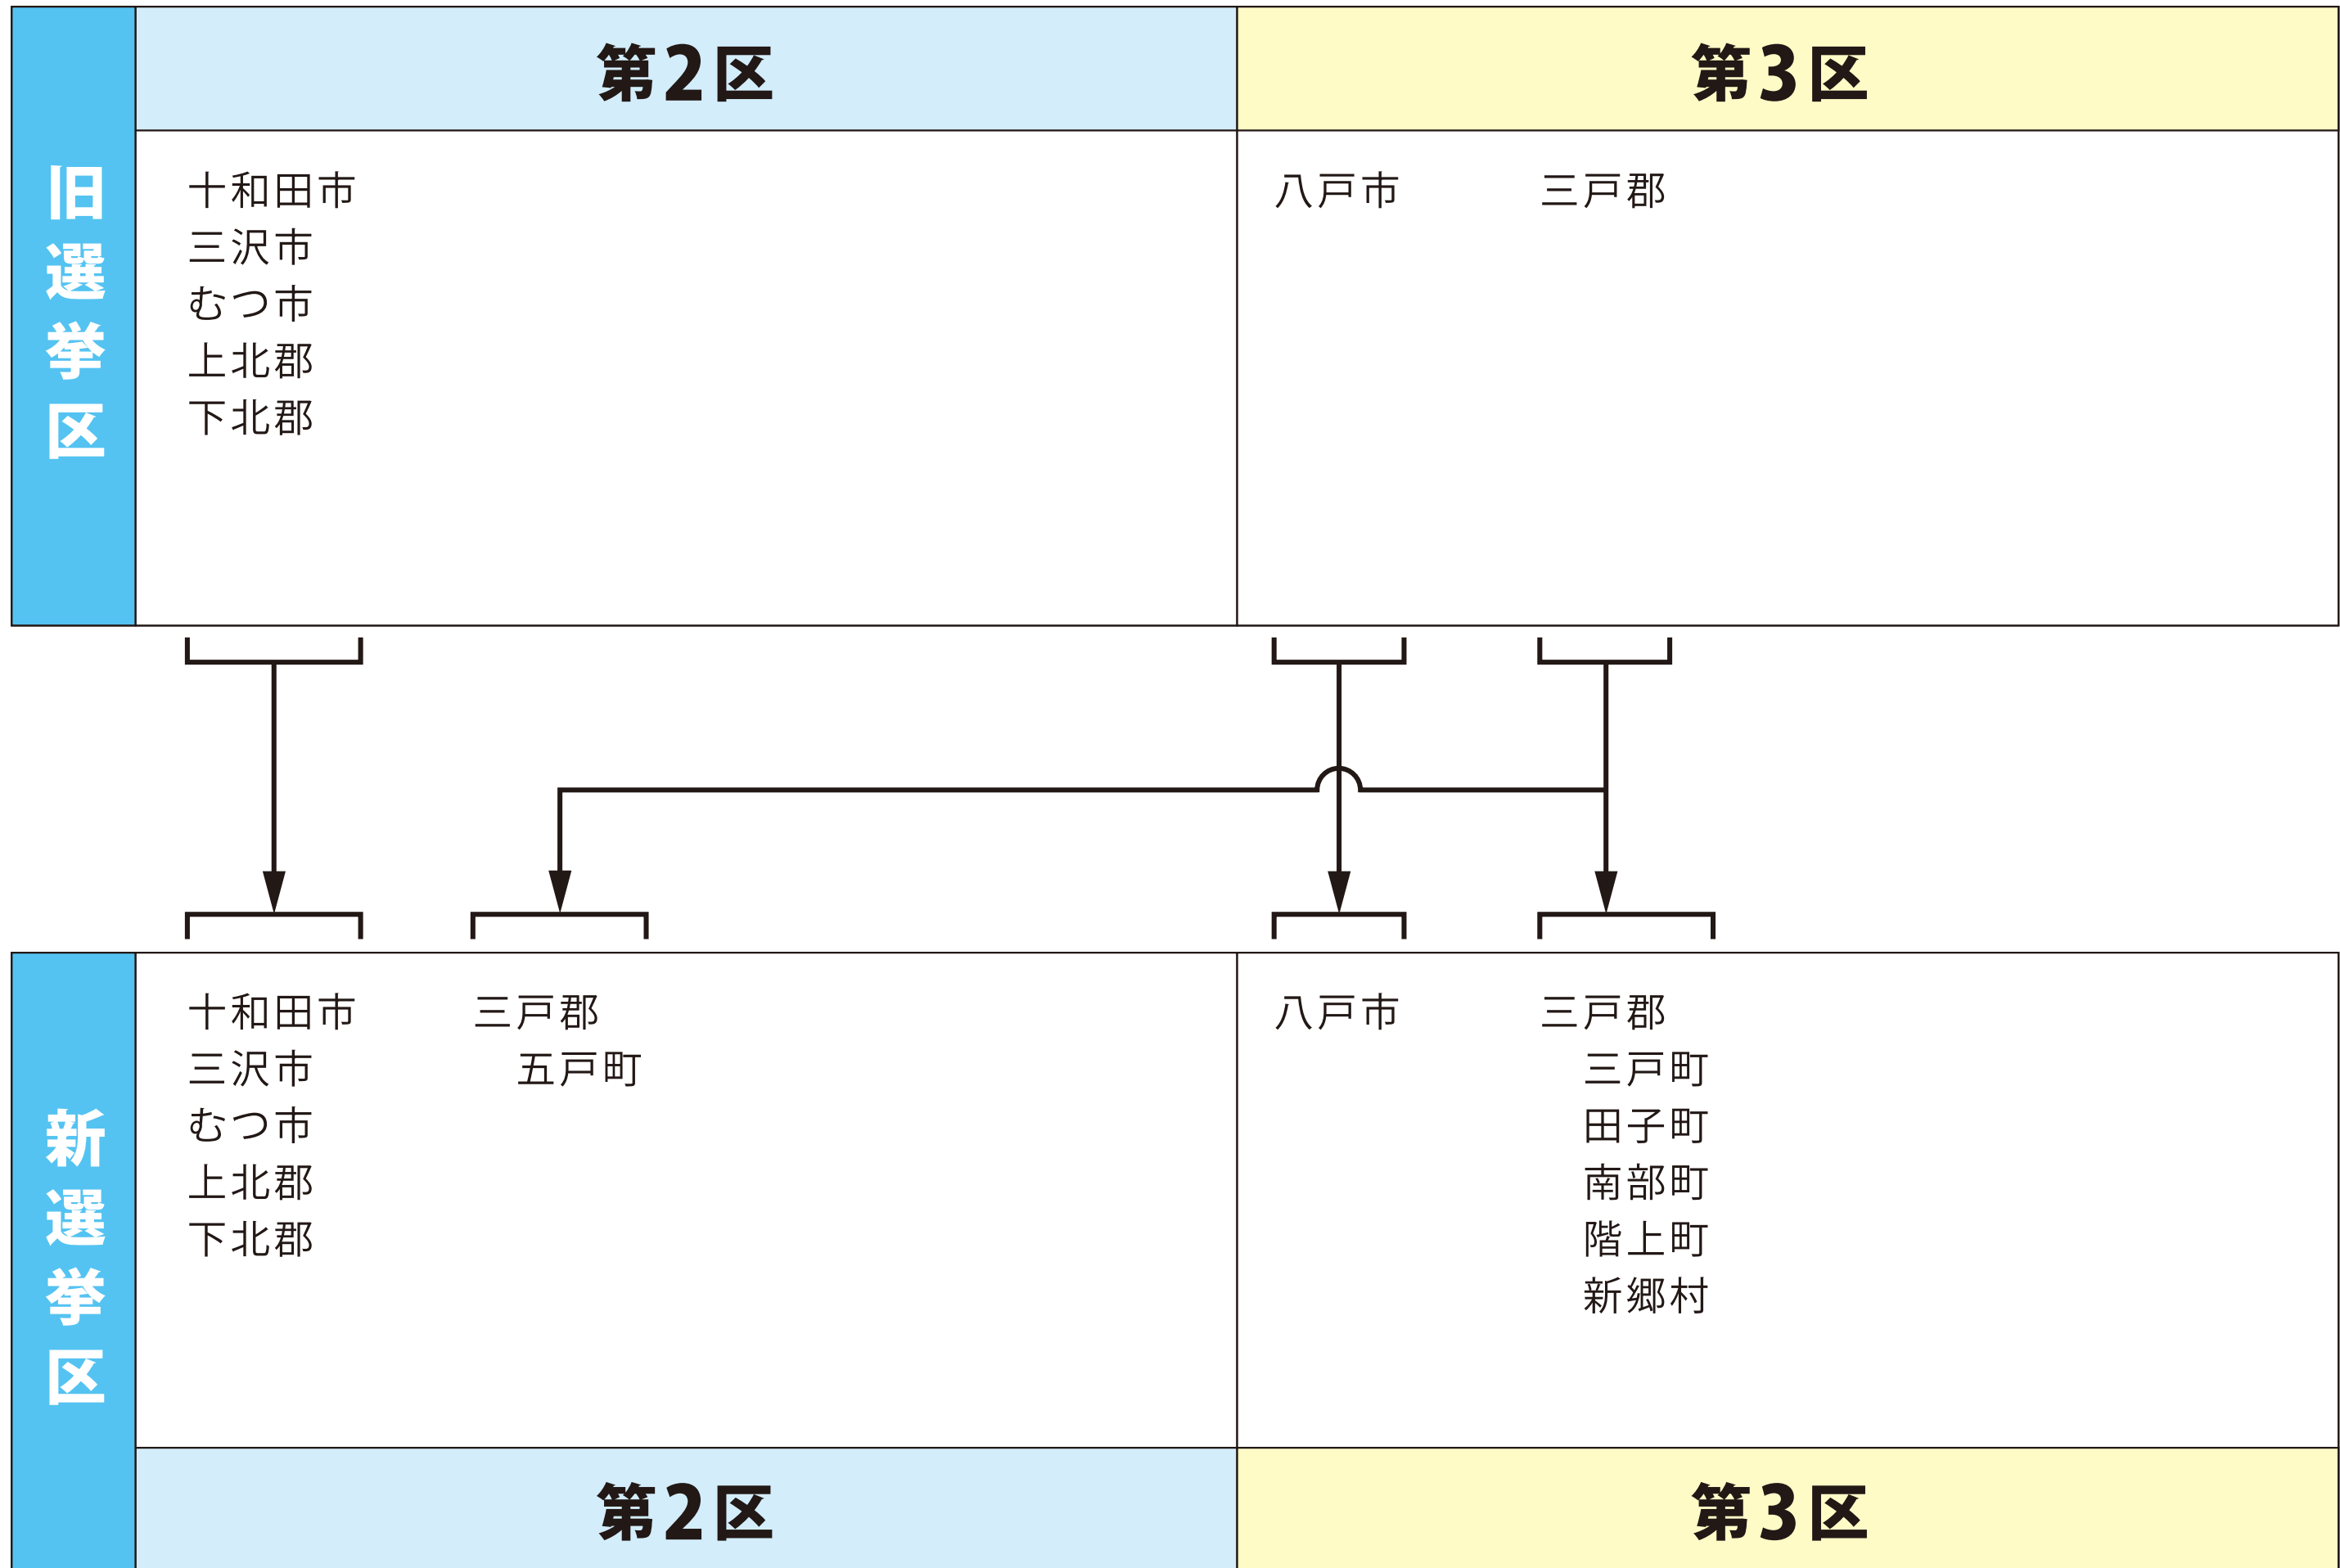

衆議院議員選挙小選挙区図

青森県

衆議院議員選挙の小選挙区が改定されました。
次の衆議院議員総選挙からは、新しい選挙区で選挙が行われます。

<全県図>

[改定前]

[改定後]

お問い合わせは

- 総務省選挙部
- 都道府県選挙管理委員会
- 市区町村選挙管理委員会

※第1区、第4区は選挙区の異動はありません。