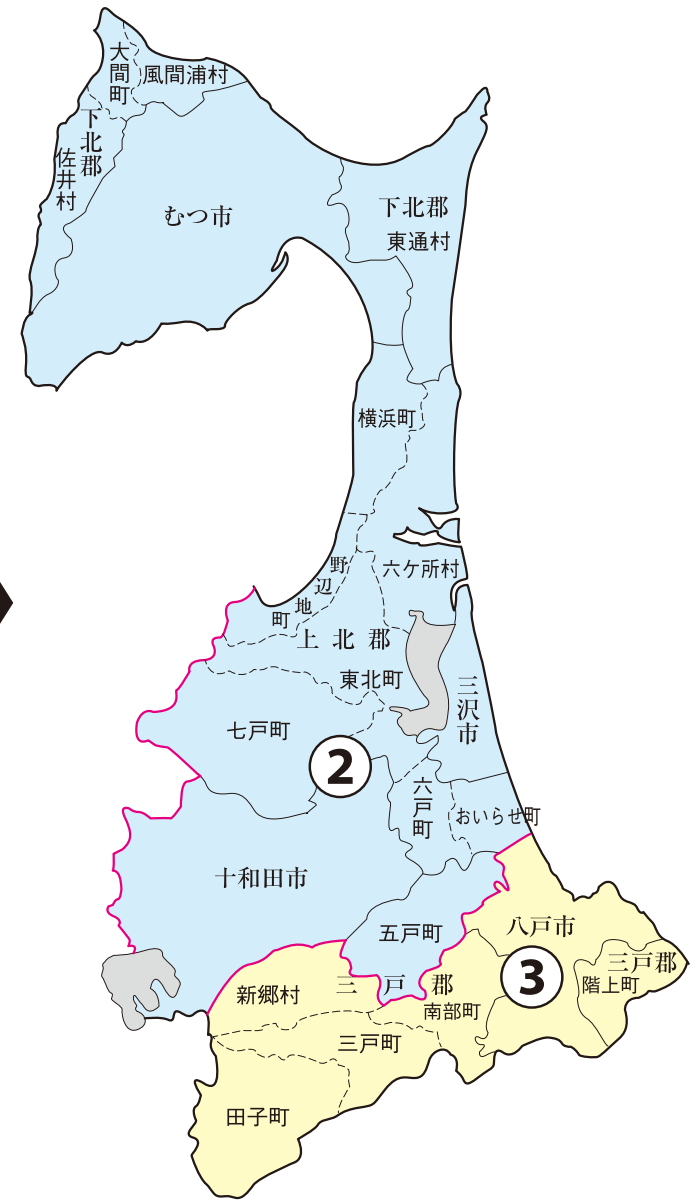

衆議院議員選挙小選挙区図

青森県

衆議院議員選挙の小選挙区が改定されました。
次の衆議院議員総選挙からは、新しい選挙区で選挙が行われます。

<全県図>

[改定前]

[改定後]

お問い合わせは

- 総務省選挙部
- 都道府県選挙管理委員会
- 市区町村選挙管理委員会

※第1区、第4区は選挙区の異動はありません。