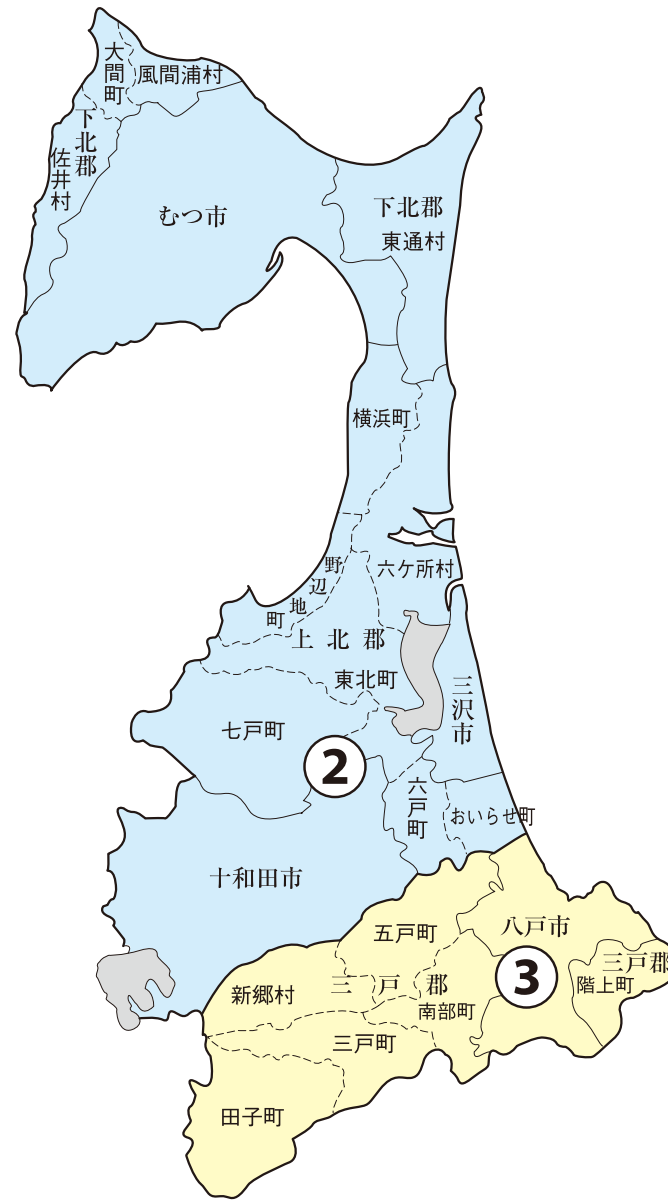

衆議院議員選挙小選挙区図

青森県

衆議院議員選挙の小選挙区が改定されました。
次の衆議院議員総選挙からは、新しい選挙区で選挙が行われます。

<全県図>

[改定前]

[改定後]

お問い合わせは

- 総務省選挙部
- 都道府県選挙管理委員会
- 市区町村選挙管理委員会

※第1区、第4区は選挙区の異動はありません。