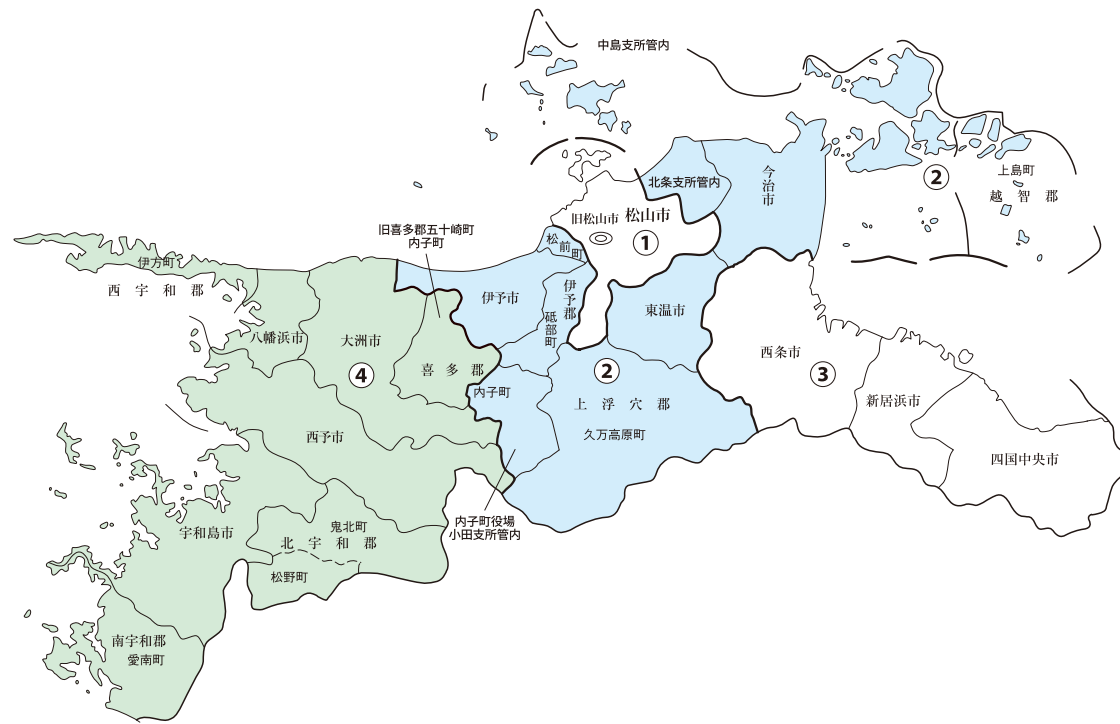

衆議院議員選挙小選挙区図

愛媛県

衆議院議員選挙の小選挙区が改定されました。
次の衆議院議員総選挙からは、新しい選挙区で選挙が行われます。

<全県図>

[改定前]

[改定後]

お問い合わせは

- 総務省選挙部
- 都道府県選挙管理委員会
- 市区町村選挙管理委員会

※第1区、第3区は選挙区の異動はありません。