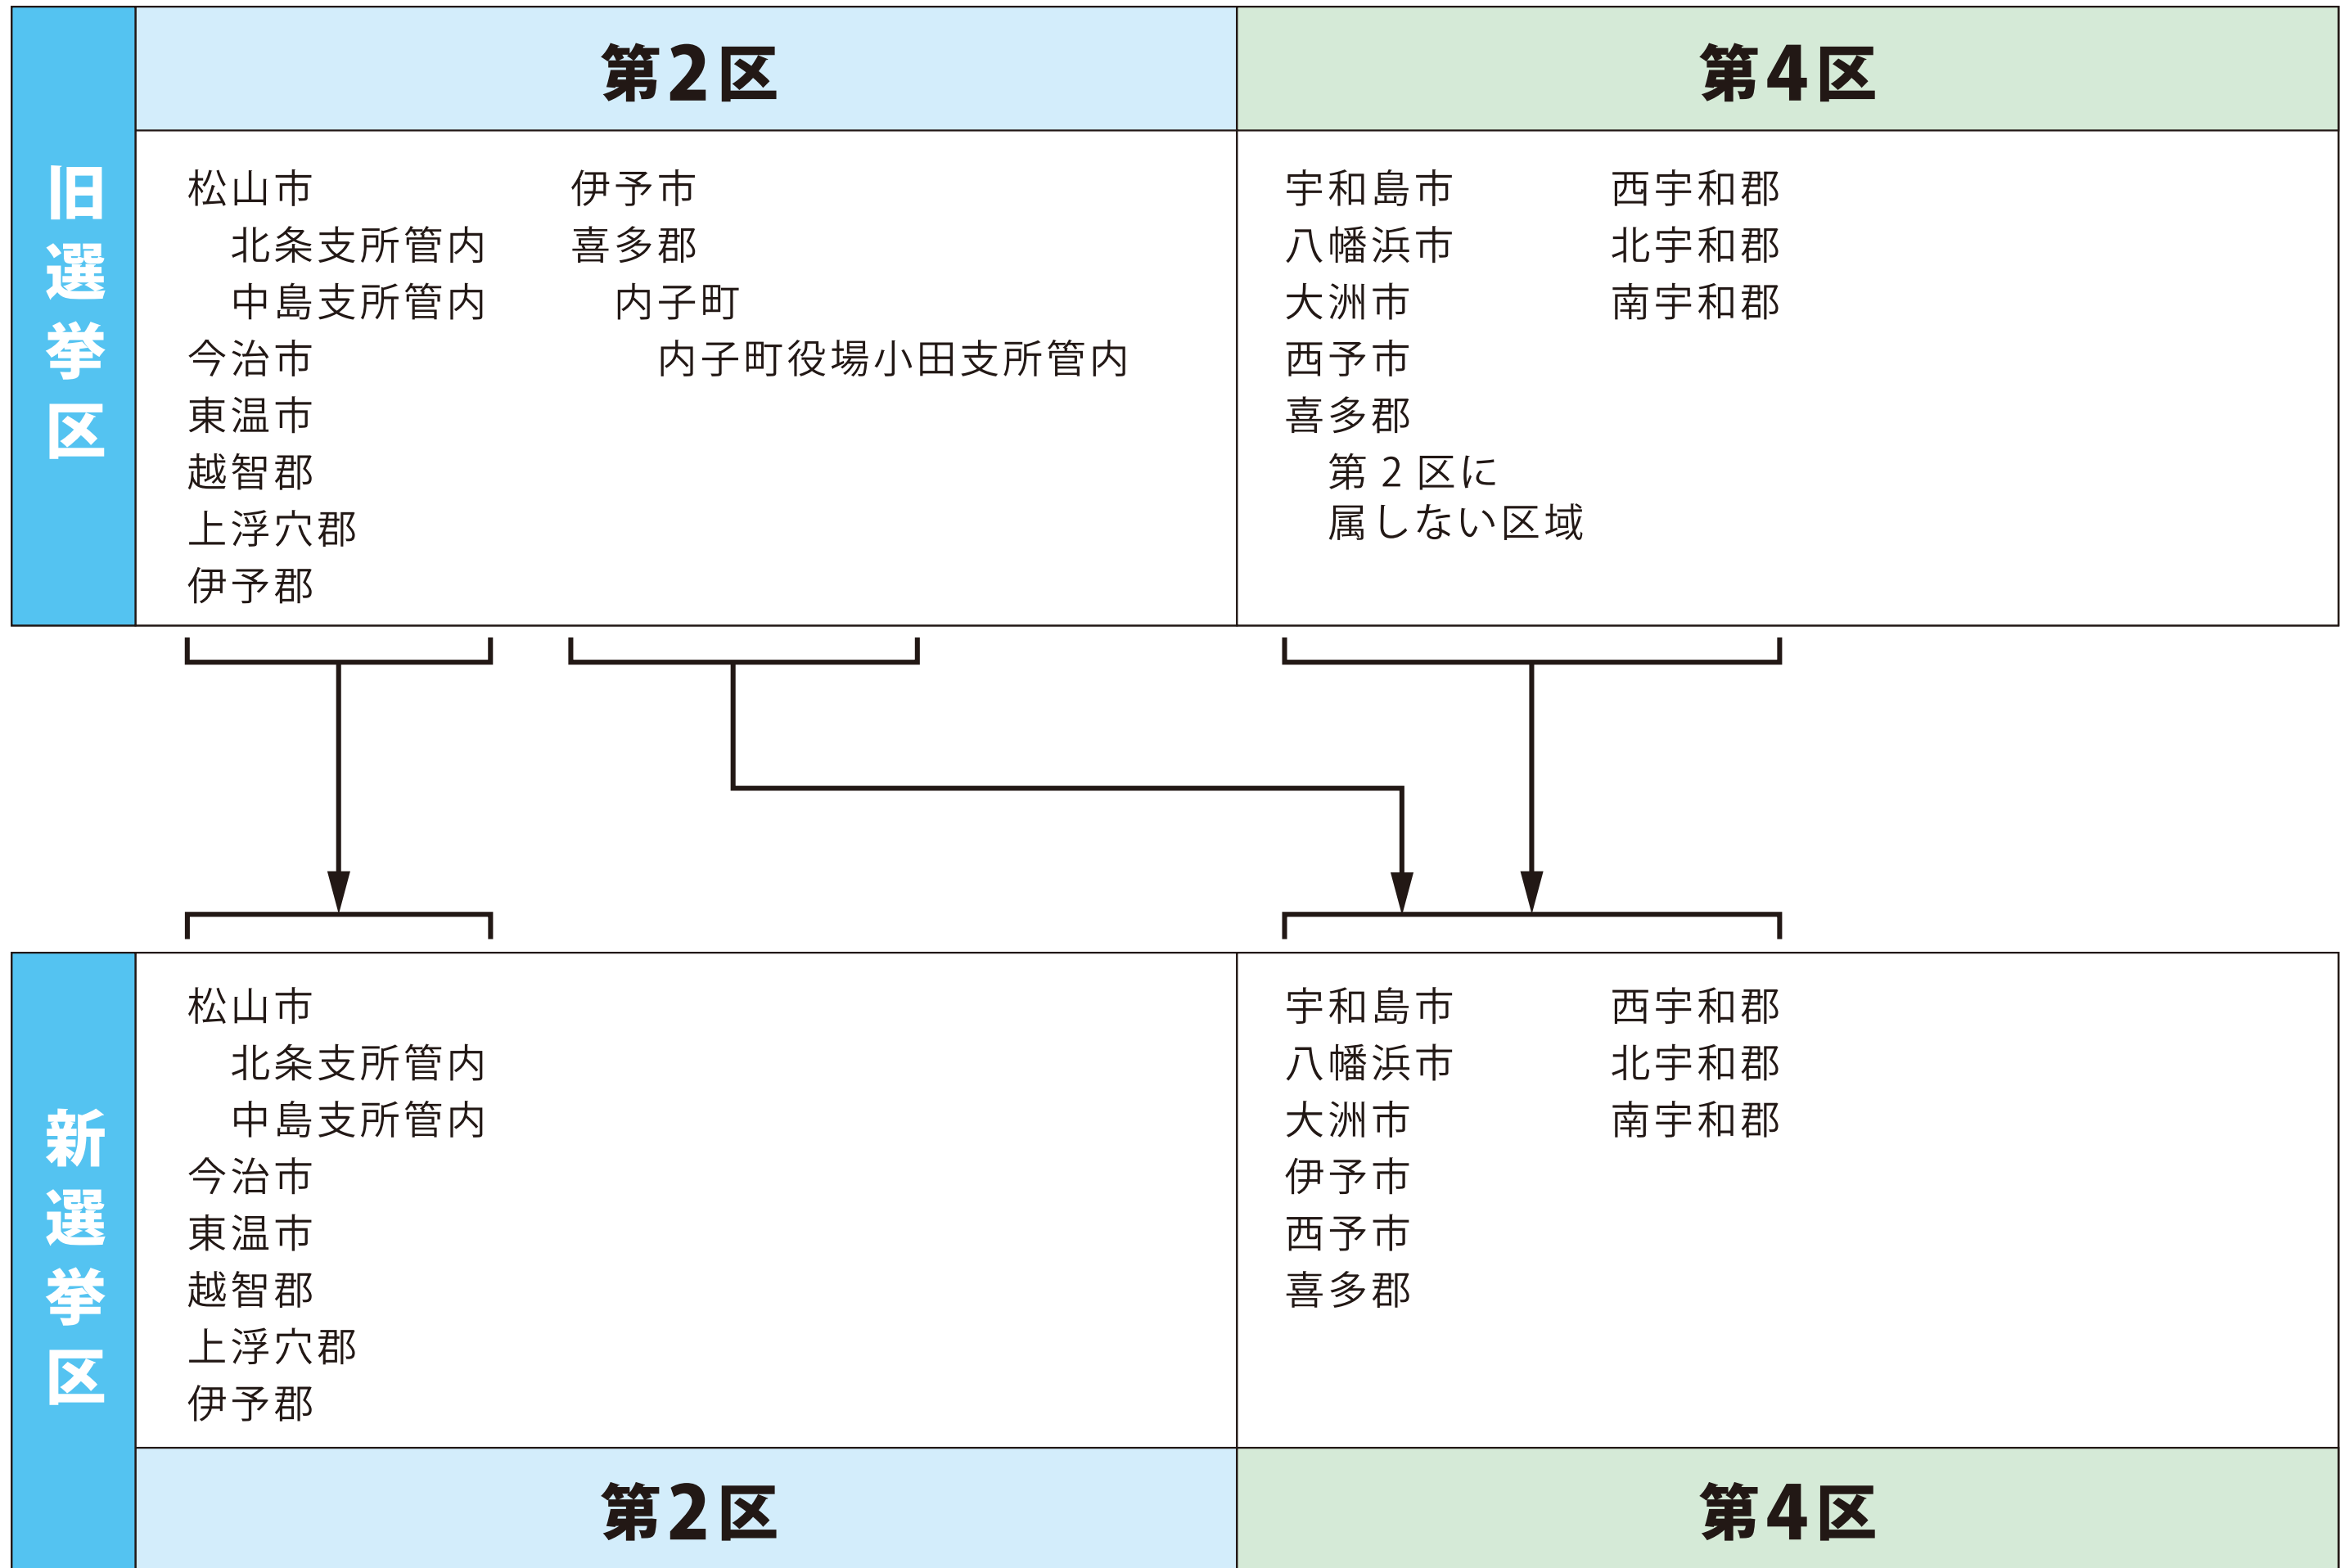

衆議院議員選挙小選挙区図

愛媛県

衆議院議員選挙の小選挙区が改定されました。
次の衆議院議員総選挙からは、新しい選挙区で選挙が行われます。

<全県図>

[改定前]

[改定後]

お問い合わせは

- 総務省選挙部
- 都道府県選挙管理委員会
- 市区町村選挙管理委員会

※第1区、第3区は選挙区の異動はありません。