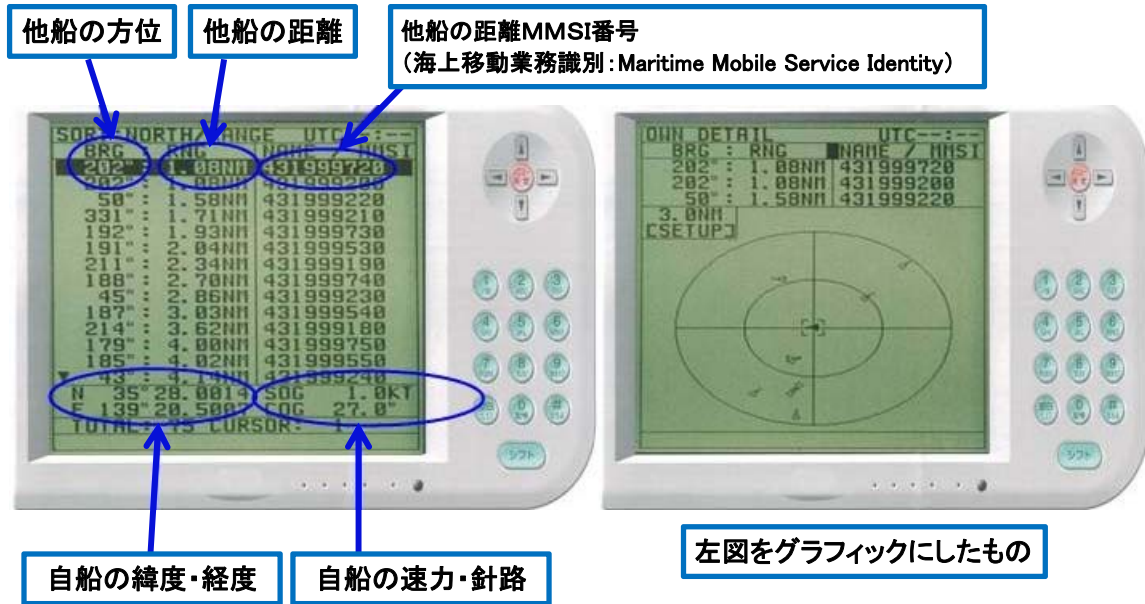

AISの画面イメージと浮体式洋上windファーム実証研究イメージ

1. AISの画面イメージ

船舶に搭載するAIS送受信機

(資料提供:海上保安庁ホームページ)

2. 浮体式洋上windファーム実証研究イメージ

(資料提供:福島洋上風力コンソーシアム)