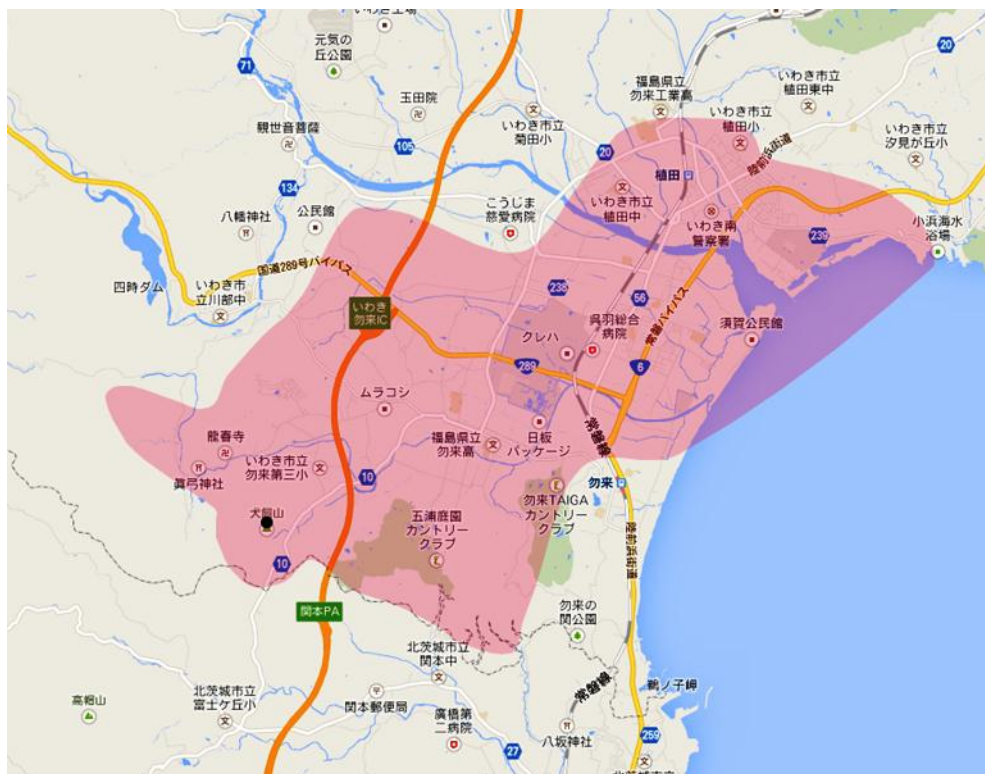

いわき窪田中継局の概要及び放送エリア図

■ 放送エリア

● 送信所

注1 エリアは、電波法令に規定する「放送区域」を表しており地上10メートルの高さで、送信所からの放送波の電界強度が1mV/m以上得られる区域として算出されたものです。

2 エリア内であっても、地形やビル陰等により電波が遮られる場合など、視聴できないことがあります。

©2012 ZENRIN CO., LTD. (Z13KA 第172号)
©2012 ZENRIN CO., LTD. (Z13KA 第173号)

放送局名	リモコン番号	周波数
NHK(総合)	1	49ch
NHK(教育)	2	50ch
福島テレビ(FTV)	8	34ch
福島中央テレビ(FCT)	4	48ch
福島放送(KFB)	5	31ch
テレビユー福島(TUF)	6	32ch

出力 3W

放送区域

いわき市の一部

放送区域内世帯数

12,229世帯