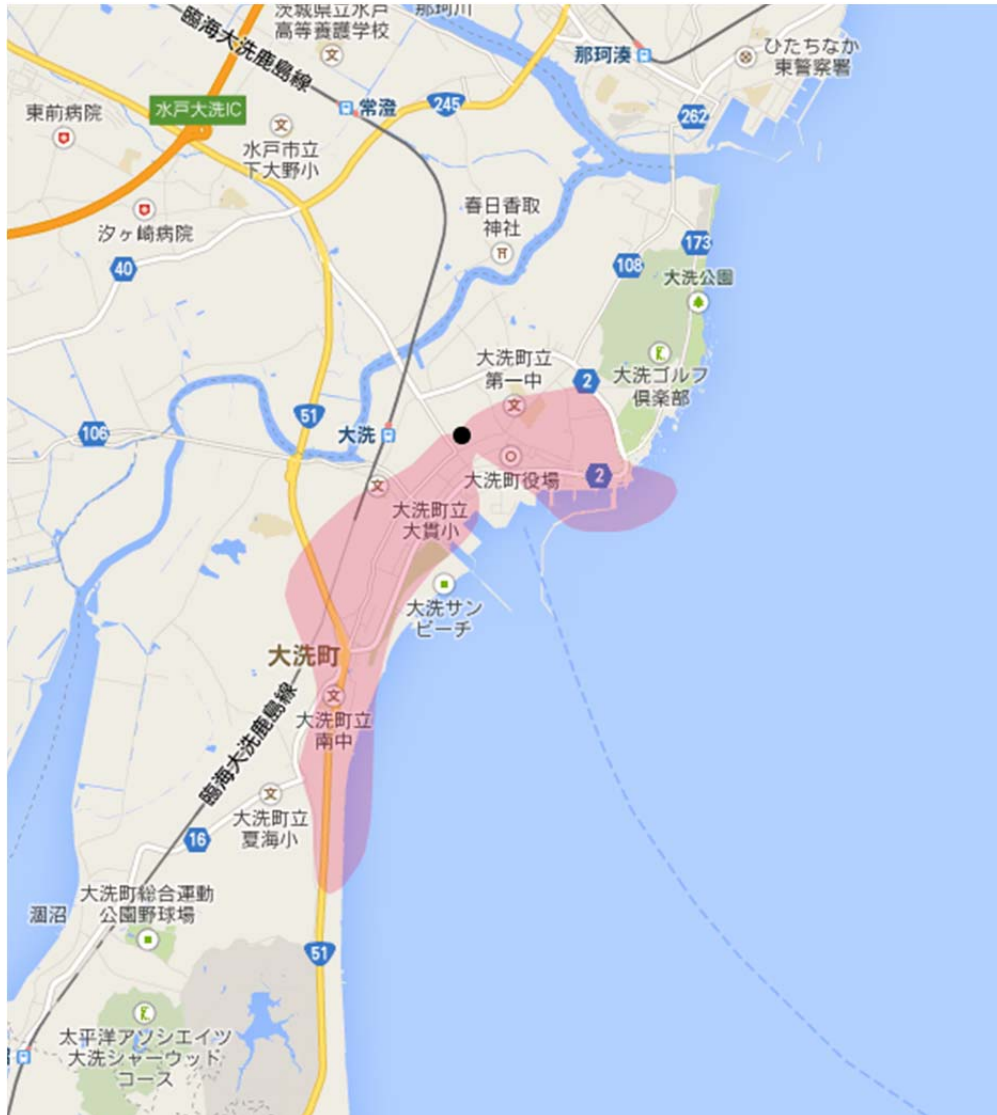

地上デジタルテレビ放送のエリア（茨城県大洗サンビーチ中継局）

<平成25年11月5日開局予定>

©2013 ZENRIN CO., LTD. (Z13KA 第 172 号)

©2013 ZENRIN CO., LTD. (Z13KA 第 173 号)

放送のエリア

● 送信所

(茨城県東茨城郡大洗町磯浜町)

偏波面 垂直偏波

放送局名	リモコン番号	周波数
日本放送協会（総合）	1	47ch
日本放送協会（教育）	2	48ch
日本テレビ放送網	4	50ch
テレビ朝日	5	40ch
TBS テレビ	6	38ch
テレビ東京	7	46ch
フジテレビジョン	8	41ch

注1 エリアは、電波法令に規定する「放送区域」を表しており、地上10メートルの高さで、送信所からの放送波の電界強度が1mV/m以上得られる区域として算出されたものです。

注2 エリア内であっても、地形やビル陰等により電波が遮られる場合など、視聴できないことがあります。