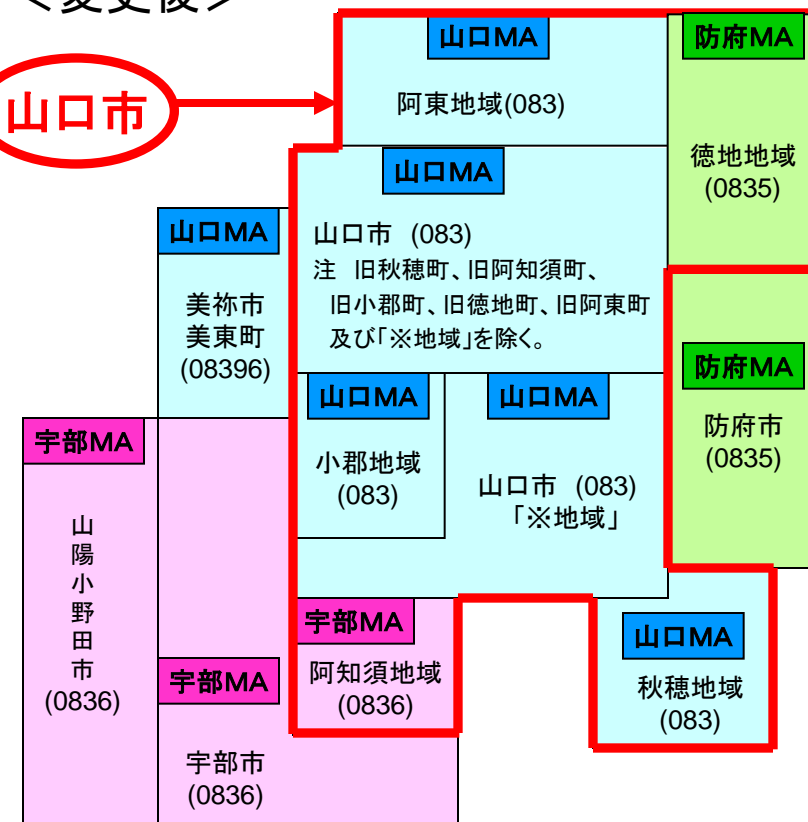

# 山口市の番号変更の概要図

山口MA+小郡MA

(新)山口MA

※平成17年10月1日に吉敷郡小郡町、秋穂町、阿知須町及び佐波郡徳地町が山口市に編入合併  
 ※平成22年1月16日に阿武郡阿東町が山口市に編入合併  
 ※阿知須地域及び徳地地域は番号変更の対象外

<変更前>

<変更後>

「※地域」・・・秋穂二島(一部)、嘉川、佐山、陶(一部)、鑄銭司、名田島(一部)