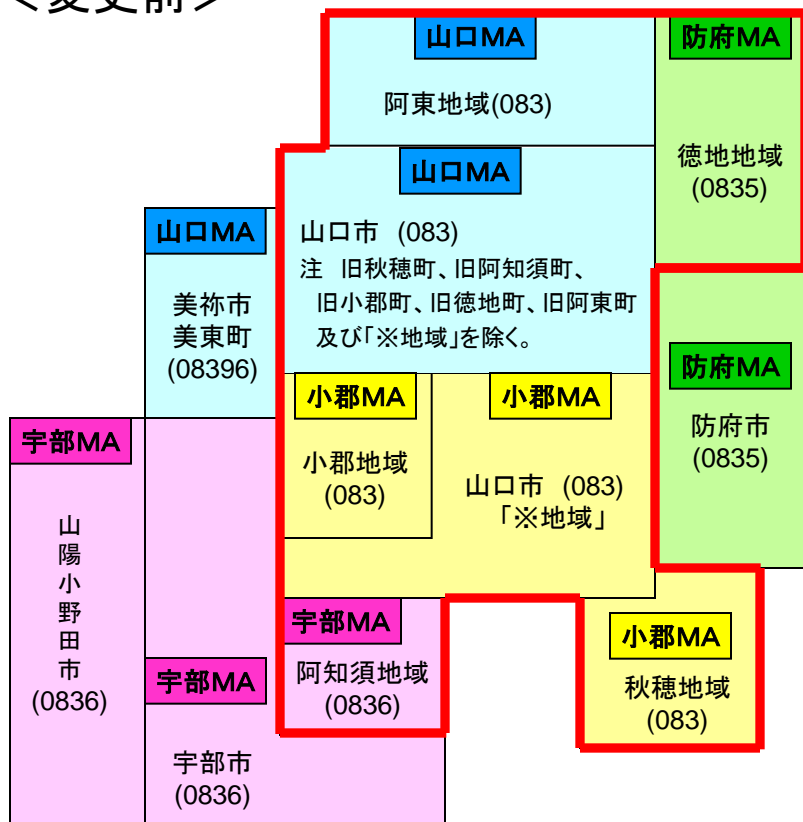

# 山口市の番号変更の概要図

山口MA+小郡MA

(新)山口MA

※平成17年10月1日に吉敷郡小郡町、秋穂町、阿知須町及び佐波郡徳地町が山口市に編入合併  
 ※平成22年1月16日に阿武郡阿東町が山口市に編入合併  
 ※阿知須地域及び徳地地域は番号変更の対象外

<変更前>

<変更後>

「※地域」・・・秋穂二島(一部)、嘉川、佐山、陶(一部)、鑄銭司、名田島(一部)