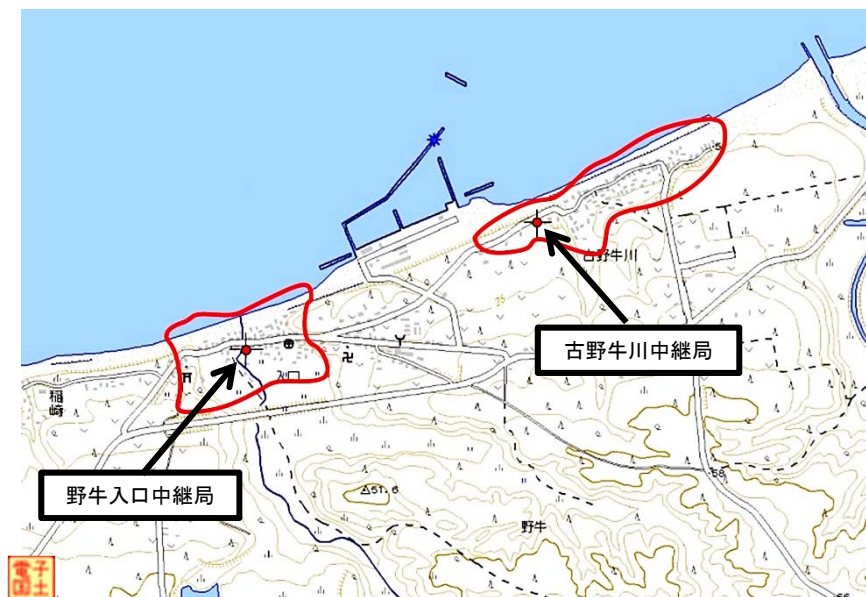

東通村野牛入口・古野牛川中継局(地上デジタルテレビ放送) の概要及び放送エリア図

放送エリア

● 送信所

出力 0.01W

放送区域

青森県東通村の一部

放送区域内世帯数

82世帯

注1 エリアは、電波法令に規定する「放送区域」を表しており地上10メートルの高さで、送信所からの放送波の電界強度が1mV/m以上得られる区域として算出されたものです。

2 エリア内であっても、地形やビル陰等により電波が遮られる場合など、視聴できないことがあります。

放送局名	リモコン番号	周波数
NHK(総合)	3	42ch
NHK(教育)	2	47ch
青森放送(RAB)	1	43ch
青森テレビ(ATV)	6	45ch
青森朝日放送(ABA)	5	41ch

野牛入口・古野牛川中継局はむつ中継局と同じチャンネルですが、偏波面は垂直偏波で送信されています。

地上デジタルテレビ放送用の電波を受信するためには、下図のようにUHF専用のアンテナを垂直偏波に設定して設置する必要があります。

(送信する周波数は、むつ中継局と同じです。)

地上デジタルテレビ放送に関することは当局のホームページ
<http://www.soumu.go.jp/soutsu/tohoku/digital/index.html> を参考にしてください。