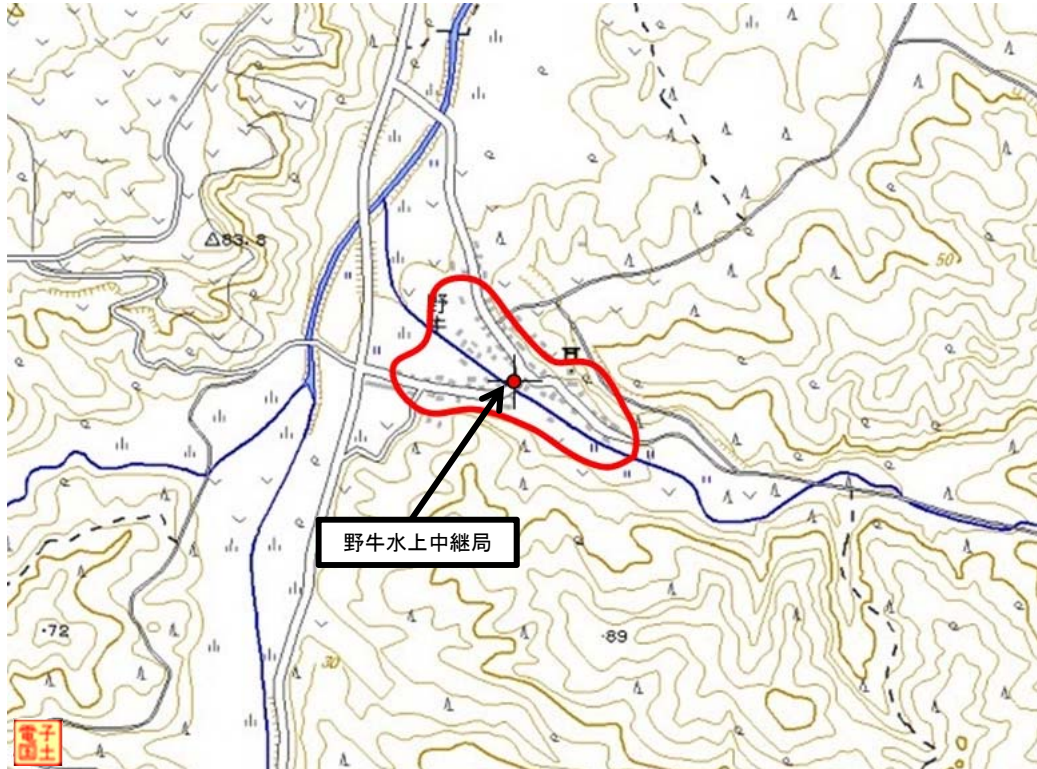

東通村野牛水上中継局(地上デジタルテレビ放送) の概要及び放送エリア図

放送エリア ● 送信所

放送局名	リモコン 番号	周波数
NHK(総合)	3	49ch
NHK(教育)	2	51ch
青森放送(RAB)	1	39ch
青森テレビ(ATV)	6	50ch
青森朝日放送(ABA)	5	52ch

出力 0.01W

放送区域

青森県東通村の一部

放送区域内世帯数

13世帯

注1 エリアは、電波法令に規定する「放送区域」を表しており地上10メートルの高さで、送信所からの放送波の電界強度が1mV/m以上得られる区域として算出されたものです。

2 エリア内であっても、地形やビル陰等により電波が遮られる場合など、視聴できないことがあります。

地上デジタルテレビ放送に関することは当局のホームページ
<http://www.soumu.go.jp/soutsu/tohoku/digital/index.html> を参考にしてください。