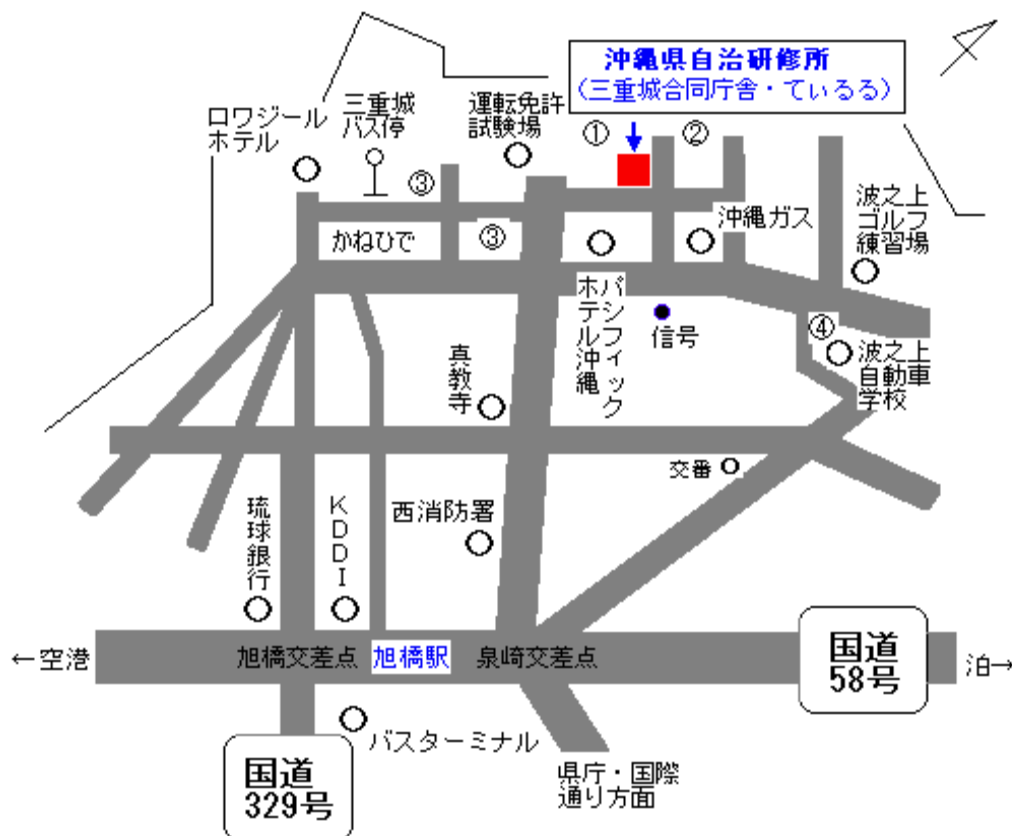

(別紙)

沖縄県自治研修所へのアクセス

* 那覇バス 三重城行き1番、2番、3番、5番、15番、45番
バス停「三重城」から徒歩5分

* 自治研修所の駐車場は限りがありますので、中・近距離からの通所はバス等をご利用ください。

* ①～④は有料駐車場です。但し、③はコインパーキング、④はサラダボウル内です。