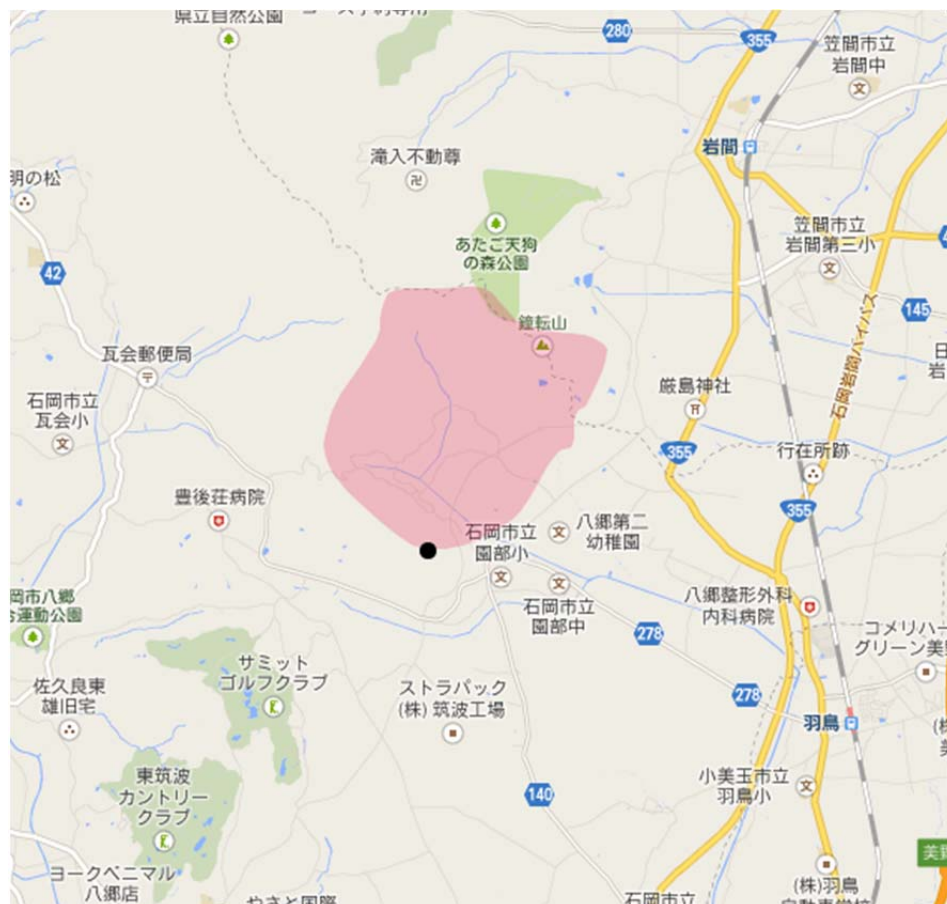

地上デジタルテレビ放送のエリア（茨城県石岡真家中継局）

<平成25年11月28日開局予定>

©2013 ZENRIN CO., LTD. (Z13KA 第 172 号)

©2013 ZENRIN CO., LTD. (Z13KA 第 173 号)

放送局名	リモコン番号	周波数
日本放送協会（総合）	1	31ch
日本放送協会（教育）	2	48ch
日本テレビ放送網	4	50ch
テレビ朝日	5	40ch
TBS テレビ	6	38ch
テレビ東京	7	46ch
フジテレビジョン	8	41ch

放送のエリア
 送信所
 （茨城県石岡市山崎）
 偏波面 水平偏波

注1 エリアは、電波法令に規定する「放送区域」を表しており、地上10メートルの高さで、送信所からの放送波の電界強度が1mV/m以上得られる区域として算出されたものです。

2 エリア内であっても、地形やビル陰等により電波が遮られる場合など、視聴できないことがあります。