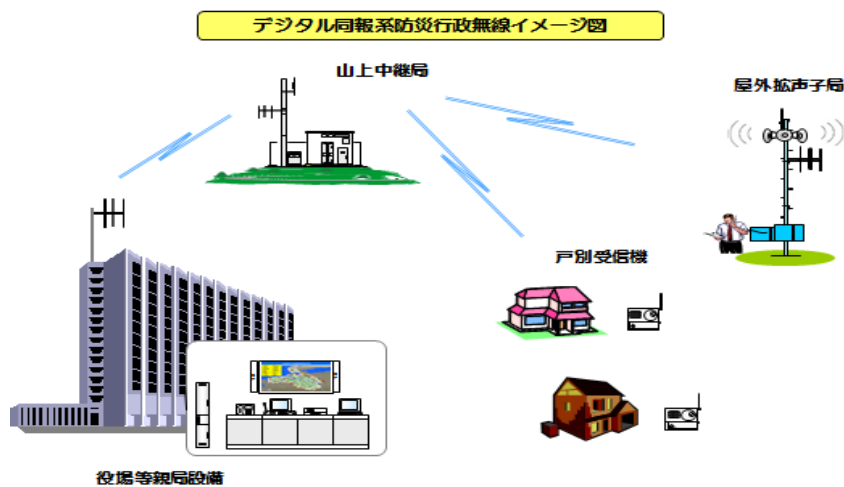

◇ 参考資料

○ 同報系防災行政無線とは

市町村役場と屋外拡声子局や地域の各家庭や事業所等に設置される戸別受信機を結び、市町村役場から地域住民に災害・行政情報などを伝達するために使用されます。情報を同時又は地区別に一斉通報できるのが特長です。

また、デジタル化することにより、データとの親和性が高くなり、音声に加えて、文字表示やデータ伝送などが可能となります。

○中国管内における防災行政無線の整備状況（平成 25 年 12 月 17 日現在）