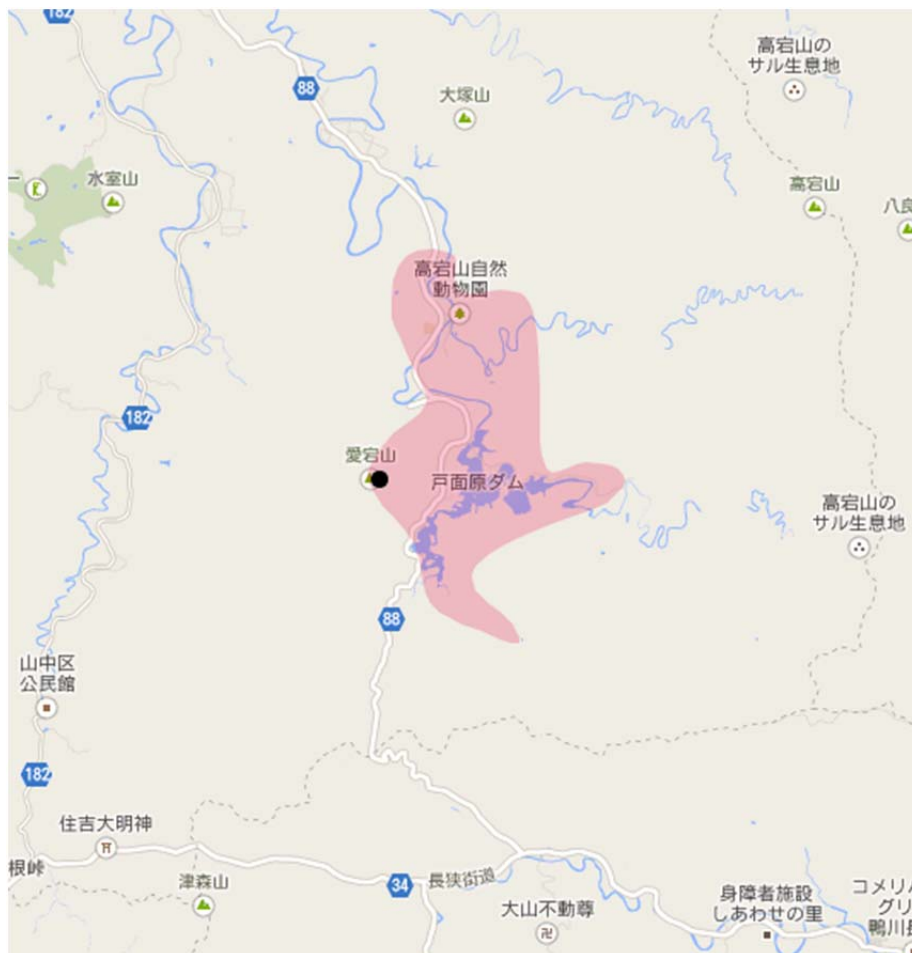

## 地上デジタルテレビ放送のエリア（千葉県富津豊岡中継局）

&lt;平成25年12月20日開局予定&gt;

©2013 ZENRIN CO., LTD. (Z13KA 第 172 号)

©2013 ZENRIN CO., LTD. (Z13KA 第 173 号)

放送のエリア  
 送信所  
 （千葉県富津市豊岡）  
 偏波面 水平偏波

放送局名	リモコン番号	周波数
日本放送協会（総合）	1	42ch
日本放送協会（教育）	2	45ch
千葉テレビ	3	13ch
日本テレビ放送網	4	14ch
テレビ朝日	5	17ch
TBS テレビ	6	15ch
テレビ東京	7	20ch
フジテレビジョン	8	19ch

注1 エリアは、電波法令に規定する「放送区域」を表しており、地上10メートルの高さで、送信所からの放送波の電界強度が1mV/m以上得られる区域として算出されたものです。

2 エリア内であっても、地形やビル陰等により電波が遮られる場合など、視聴できないことがあります。