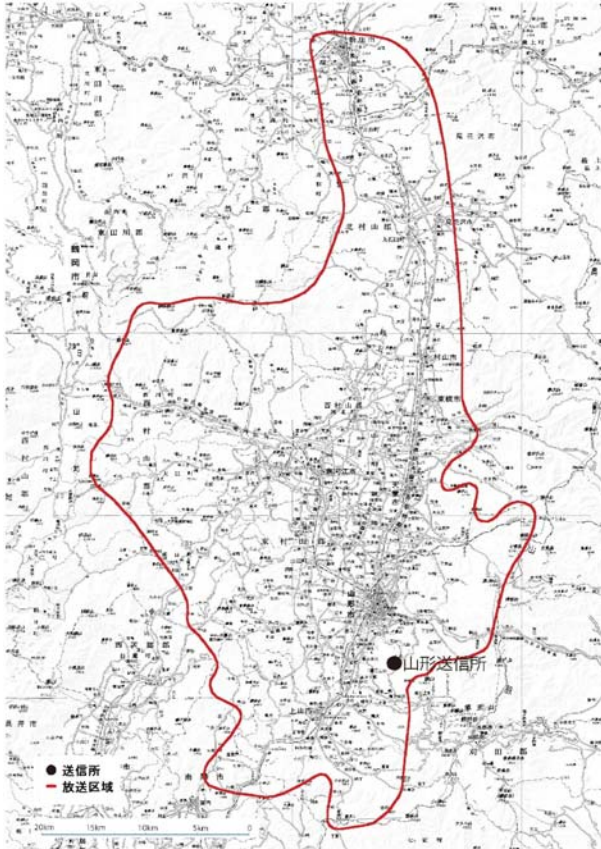

V-H i g hマルチメディア放送（山形・八戸中継局）のエリア図

中継局名 Jモバ山形MMH
送信所 山形県山形市

カシミール3Dで作成

「これらの地図の作成に当たっては、国土地理院長の承認を得て、同院発行の数値地図 200000（地図画像）を使用した。（承認番号 平 25 情使、第 349 号）」

中継局名 Jモバ八戸MMH
送信所 青森県三戸郡

カシミール3Dで作成

・エリアは、電波法令に規定する「放送区域」を表しており、地上4メートルの高さで、送信所からの放送波の電界強度が「1.796mV/m以上得られる区域」として算出したものです。

・エリア内であっても、地形やビル陰等により電波が遮られる場合など、視聴できないことがあります。