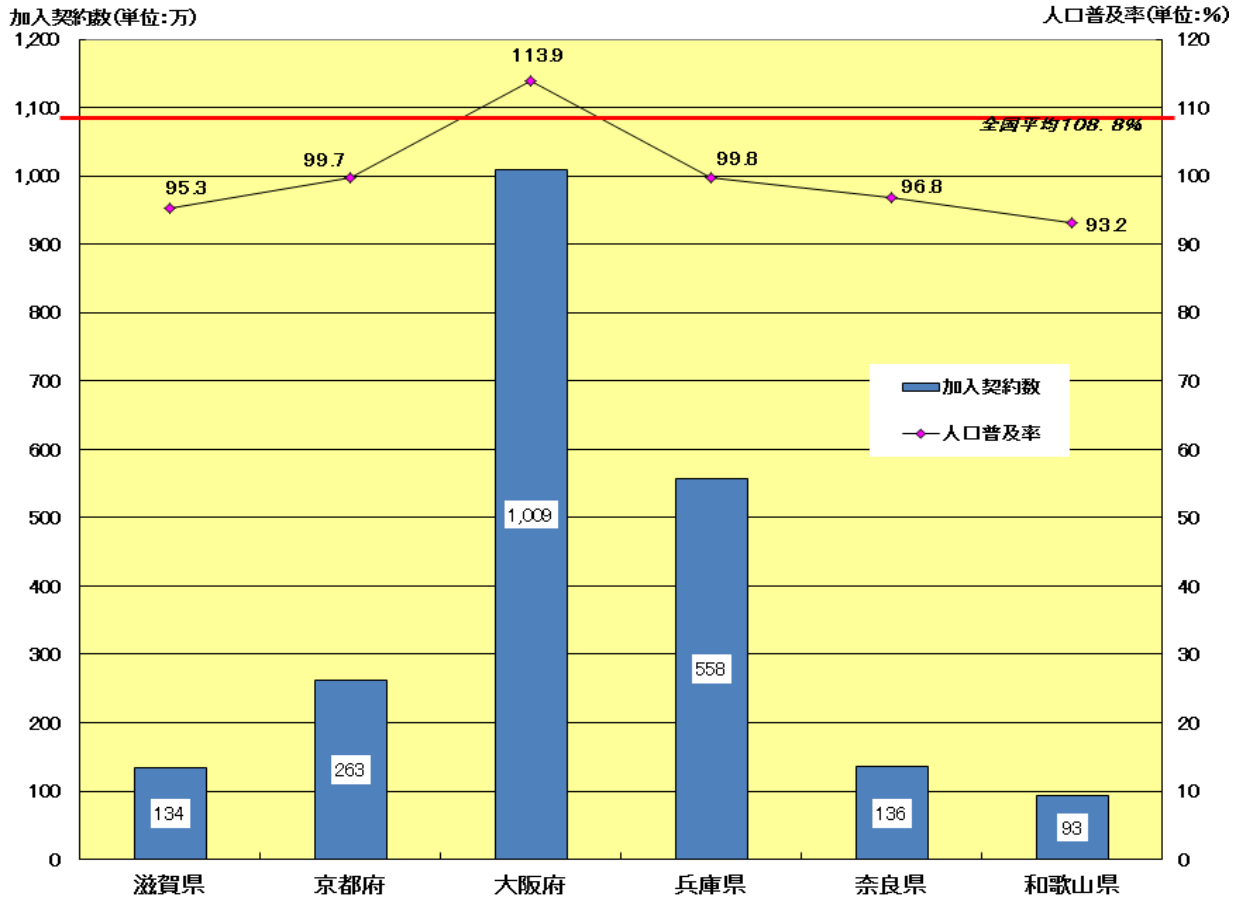

近畿管内における移動体通信(携帯電話・PHS)の普及状況等

(平成25年 9月末現在)

図1 携帯電話の各府県別普及状況

図2 移動体通信のブロック別普及状況