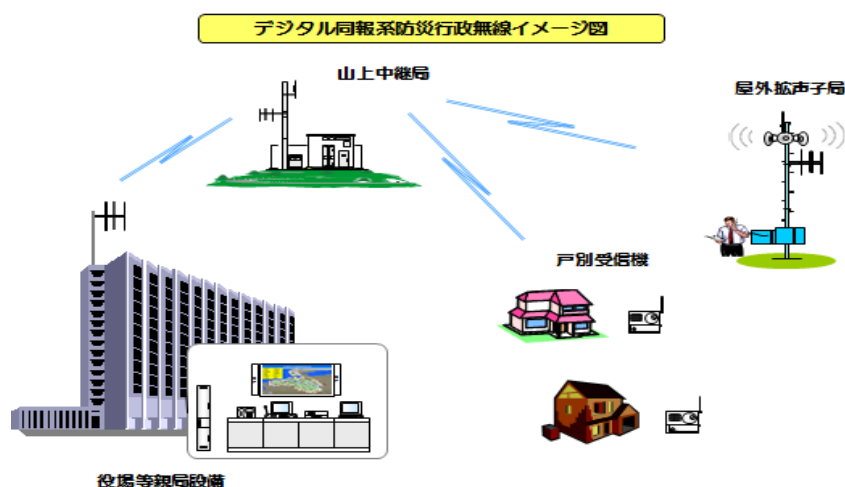

○ 同報系防災行政無線とは

市町村役場と屋外拡声子局や地域の各家庭や事業所等に設置される戸別受信機を結び、市町村役場から地域住民に防災・行政情報などを伝達するために使用されます。情報を同時又は地区別に一斉通報できるのが特長です。

また、デジタル化することにより、データとの親和性が高くなり、音声に加えて、文字表示やデータ伝送などが可能となります。

○中国管内における防災行政無線の整備状況（平成26年1月9日現在）