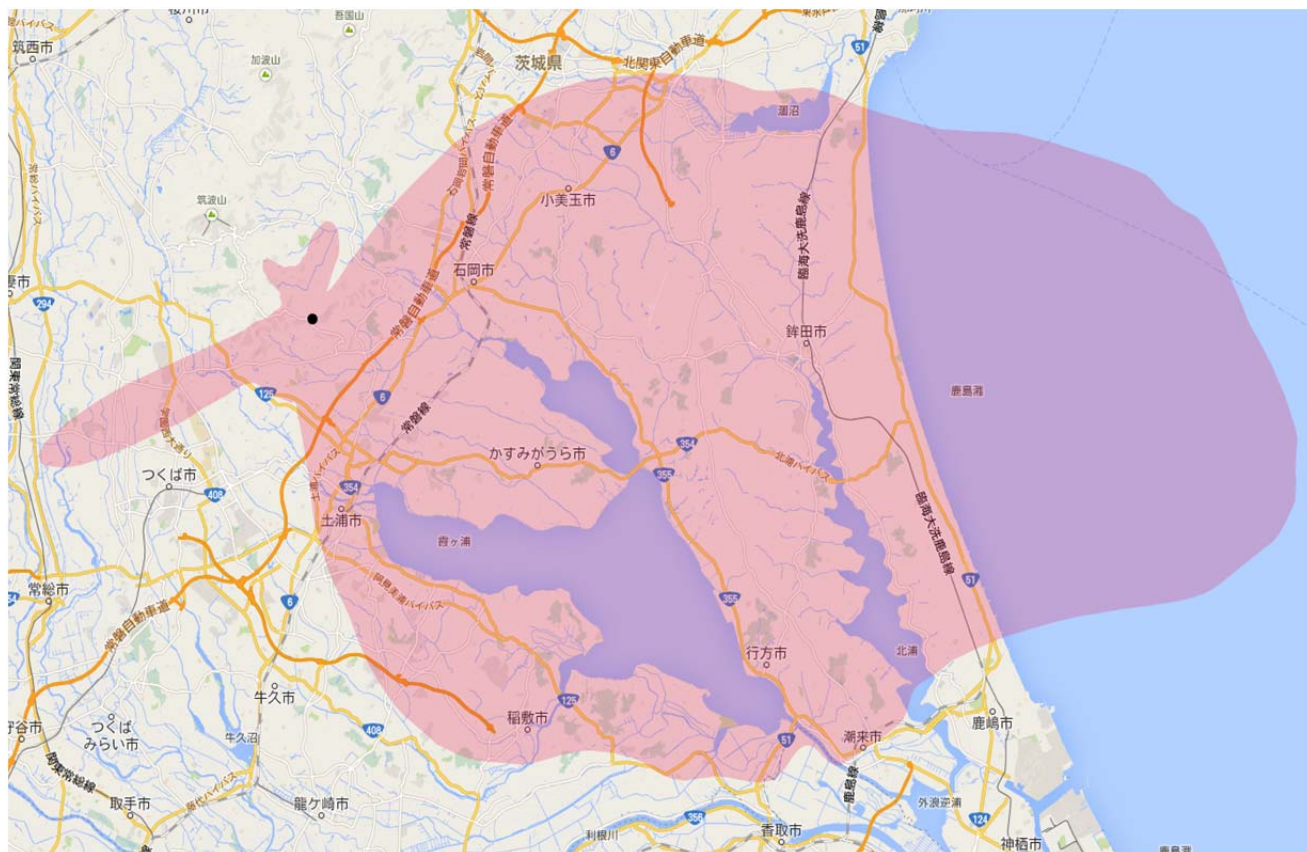

地上デジタルテレビ放送のエリア（茨城県かすみがうら中継局）

<平成26年1月30日開局予定>

©2013 ZENRIN CO., LTD. (Z13KA 第 172 号)

©2013 ZENRIN CO., LTD. (Z13KA 第 173 号)

放送のエリア
 送信所
 (茨城県土浦市小野)
 偏波面 垂直偏波

放送局名	リモコン番号	周波数
日本放送協会（総合）	1	31ch
日本放送協会（教育）	2	48ch
日本テレビ放送網	4	50ch
テレビ朝日	5	40ch
TBS テレビ	6	38ch
テレビ東京	7	46ch
フジテレビジョン	8	41ch

注1 エリアは、電波法令に規定する「放送区域」を表しており、地上10メートルの高さで、送信所からの放送波の電界強度が1mV/m以上得られる区域として算出されたものです。
 2 エリア内であっても、地形やビル陰等により電波が遮られる場合など、視聴できないことがあります。