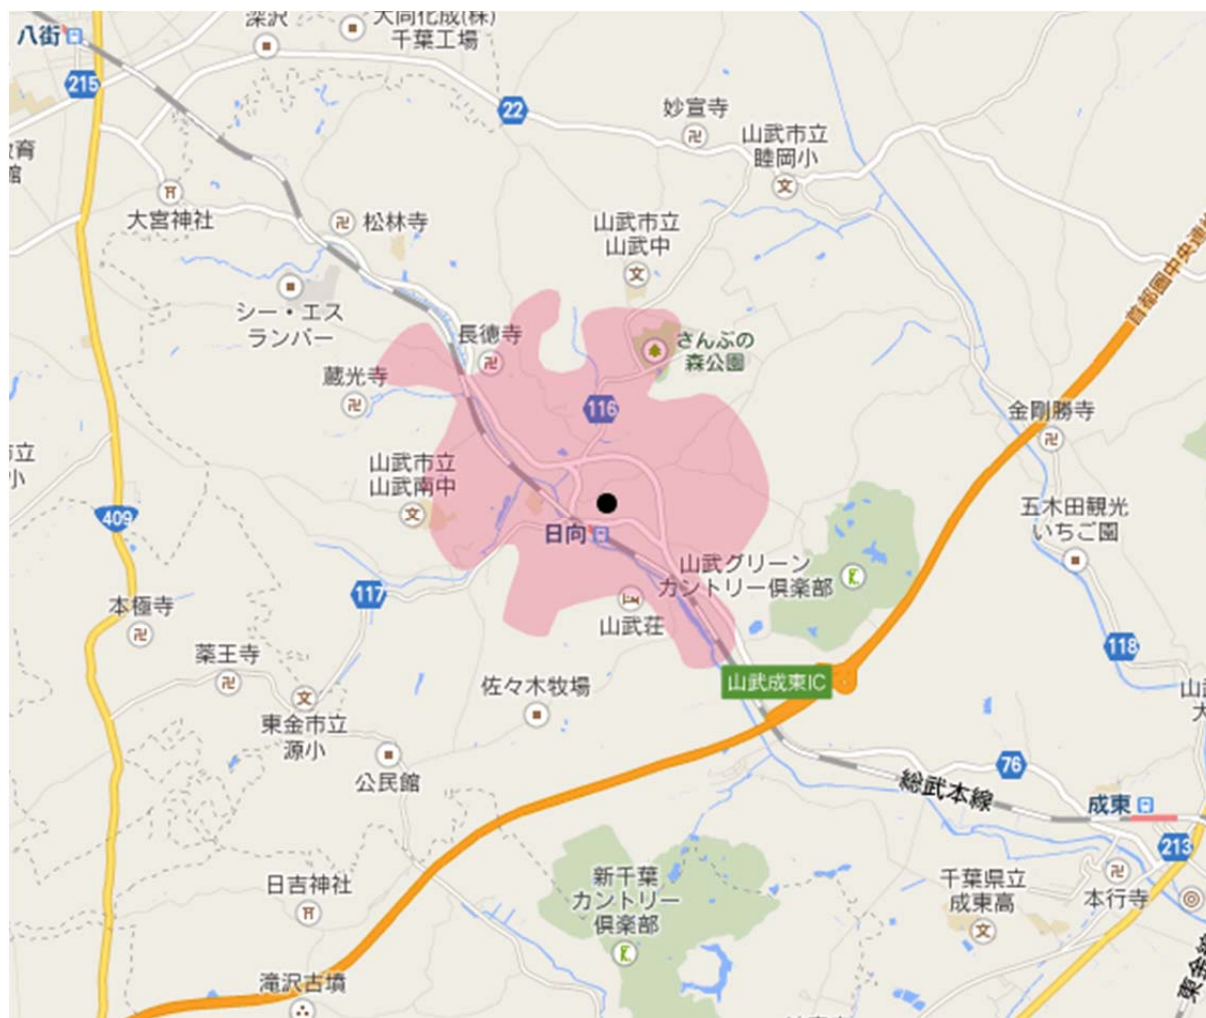

地上デジタルテレビ放送のエリア（千葉県山武日向中継局）

<平成26年1月30日開局予定>

©2013 ZENRIN CO., LTD. (Z13KA 第 172 号)

©2013 ZENRIN CO., LTD. (Z13KA 第 173 号)

放送のエリア

● 送信所

(千葉県山武市椎崎)

偏波面 水平偏波

放送局名	リモコン番号	周波数
日本放送協会（総合）	1	51ch
日本放送協会（教育）	2	52ch
千葉テレビ	3	47ch
日本テレビ放送網	4	44ch
テレビ朝日	5	40ch
TBS テレビ	6	38ch
テレビ東京	7	46ch
フジテレビジョン	8	35ch

注1 エリアは、電波法令に規定する「放送区域」を表しており、地上10メートルの高さで、送信所からの放送波の電界強度が1mV/m以上得られる区域として算出されたものです。

2 エリア内であっても、地形やビル陰等により電波が遮られる場合など、視聴できないことがあります。