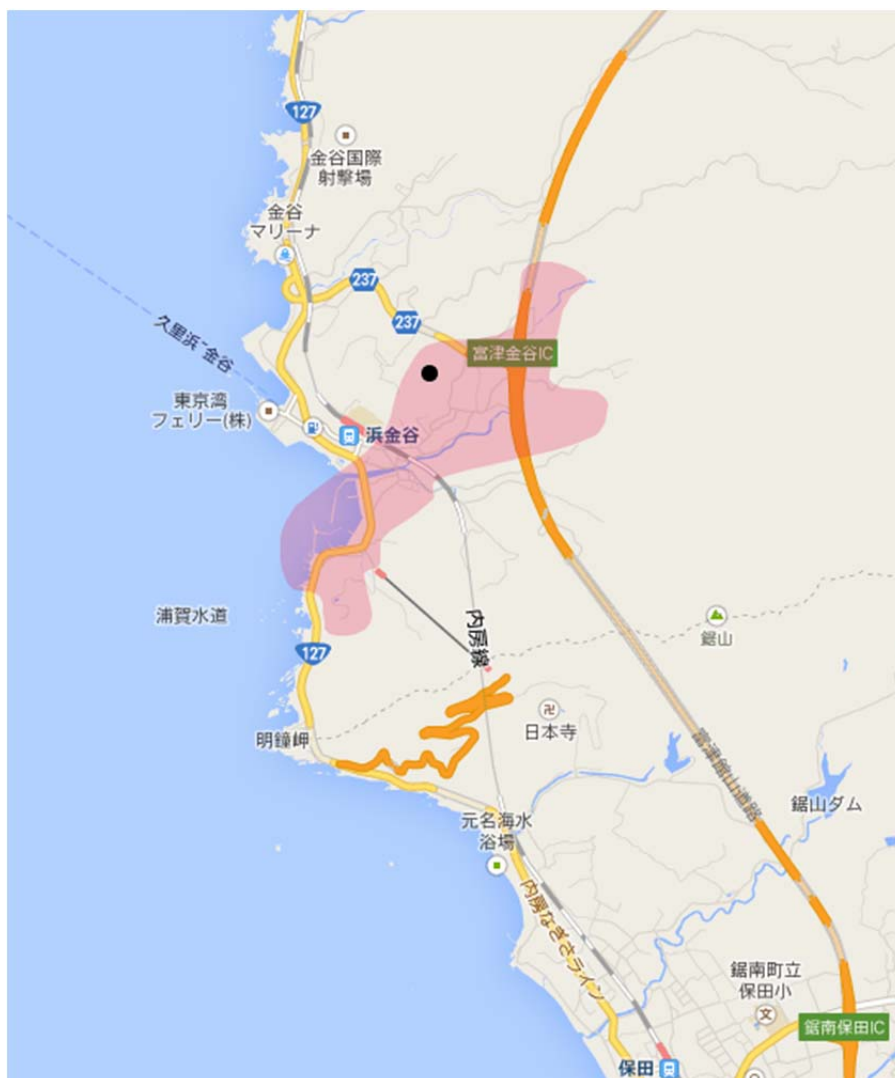

地上デジタルテレビ放送のエリア（千葉県富津浜金谷中継局）

<平成26年1月30日開局予定>

©2013 ZENRIN CO., LTD. (Z13KA 第 172 号)

©2013 ZENRIN CO., LTD. (Z13KA 第 173 号)

- 放送のエリア
- 送信所
(千葉県富津市金谷)
- 偏波面 水平偏波

放送局名	リモコン番号	周波数
日本放送協会（総合）	1	42ch
日本放送協会（教育）	2	45ch
千葉テレビ	3	29ch
日本テレビ放送網	4	33ch
テレビ朝日	5	39ch
TBSテレビ	6	35ch
テレビ東京	7	31ch
フジテレビジョン	8	37ch

注1 エリアは、電波法令に規定する「放送区域」を表しており、地上10メートルの高さで、送信所からの放送波の電界強度が1mV/m以上得られる区域として算出されたものです。

注2 エリア内であっても、地形やビル陰等により電波が遮られる場合など、視聴できないことがあります。