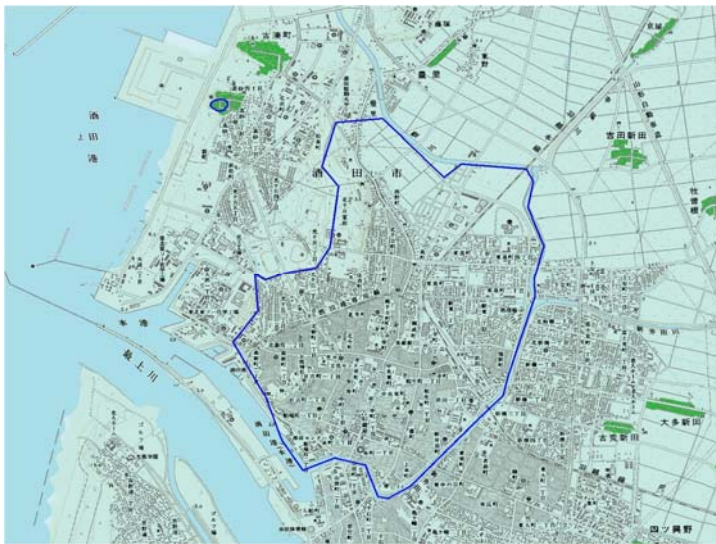

地上デジタル放送難視地区対策計画

都道府県名	管理番号
山形県	660011

自治体コード	住所
6204	山形県酒田市北部

地上デジタル放送の受信状況						
放送事業者名	NHK総合	NHK教育	山形放送	山形テレビ	テレビユー山形	さくらんぼテレビジョン
受信局所名	鶴岡	鶴岡	鶴岡	鶴岡	鶴岡	鶴岡
地上デジタル放送の受信状況	○	○	○	×混信(フェージング)	○	×混信(フェージング)

受信状況の内訳
 ○ :良好に受信可能
 × :受信困難

対策計画						
放送事業者名	NHK総合	NHK教育	山形放送	山形テレビ	テレビユー山形	さくらんぼテレビジョン
対策手法	—	—	—	高性能アンテナ対策	—	高性能アンテナ対策
難視世帯数	—	—	—	200	—	200
対策年度	—	—	—	2015	—	2015
対策済み世帯数	—	—	—	—	—	—
未対策世帯数	—	—	—	200	—	200

範囲図

この地図は、国土地理院長の承認を得て、同院発行の数値地図25000（地図画像）を複製したものである。（承認番号 平成26情復 第932号）