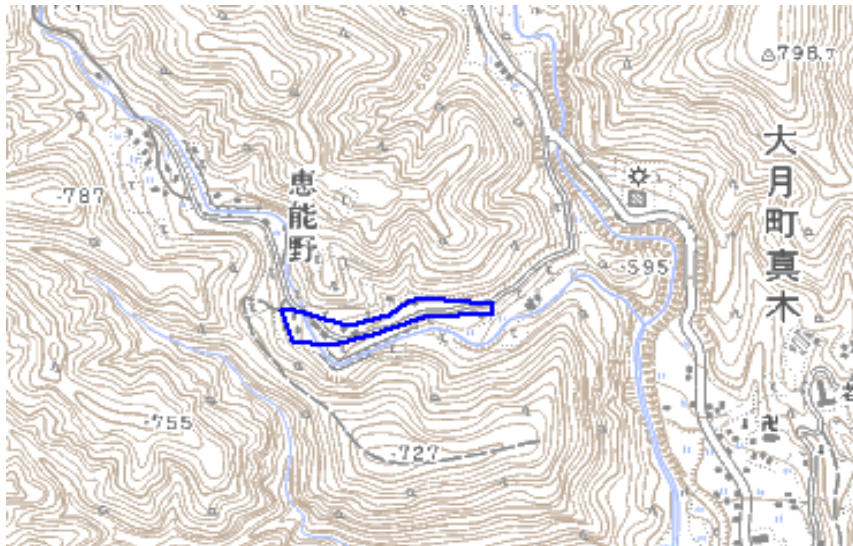

デジタル混信の発生地域に対する対策計画（地区別）

都道府県名
山梨県

管理番号
1910092

自治体コード	住所
19206	山梨県大月市真木恵能野

地上デジタル放送の受信状況				
	NHK総合	NHK教育	山梨放送	テレビ山梨
受信局所名	大月	大月	大月	大月
地上デジタル放送の受信状況	○	○	○	×混信

受信状況の内訳

- :良好に受信可能
- ×混信 :混信により受信困難

対策計画				
	NHK総合	NHK教育	山梨放送	テレビ山梨
対策手法	共聴施設受信点対策	共聴施設受信点対策	共聴施設受信点対策	共聴施設受信点対策
該当地区	下記範囲図の青線で囲まれた地区			
事業開始時期（予定）	2013年度	2013年度	2013年度	2013年度
該当世帯	該当地区のうち混信の発生が確認された世帯			

範囲図

この地図は、国土地理院長の承認を得て、同院発行の数値地図25000(地図画像)を複製したものである。(承認番号 平24情検、第855号)

 枠内：難視範囲

備考
混信の種類:DD混信