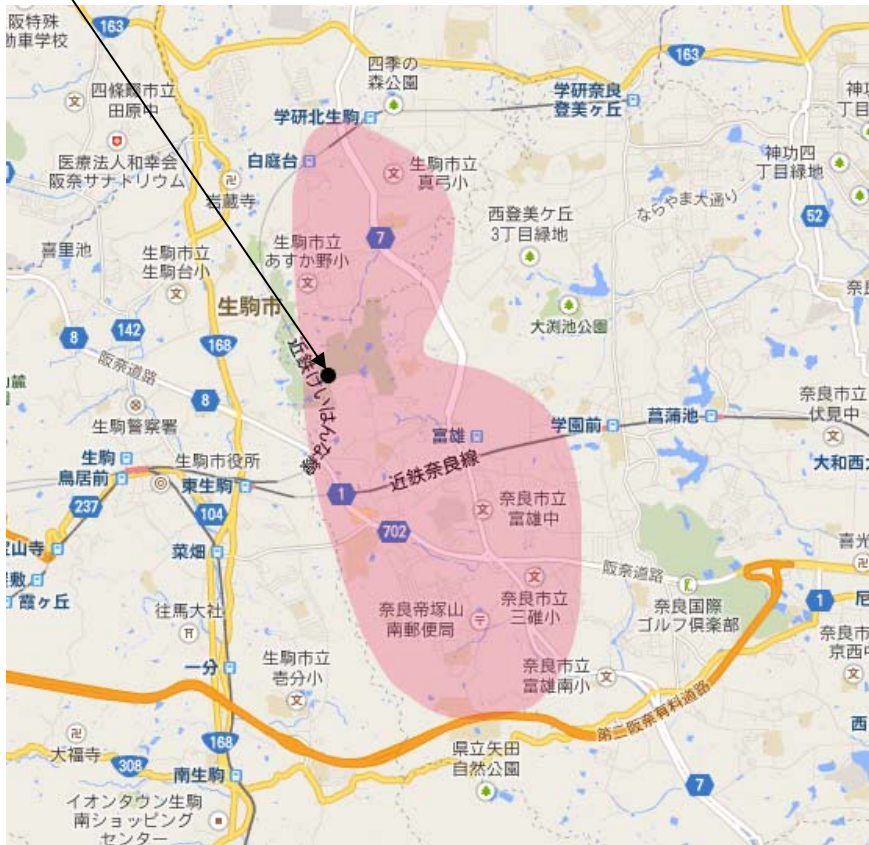

予備免許を付与した地上デジタルテレビ中継局の概要

四ノ宮小金塚中継局

送信場所	放送事業者	周波数 出力	リモコン 番号	主な放送 エリア	放送エリア内 世帯数
大津市	NHK(総合)	46チャンネル 0.01ワット	1	大津市及び 京都市山科 区の各一部	約1,800世帯

四ノ宮小金塚中継局

©2013 ZENRIN CO., LTD. (Z13KA 第172号)

©2013 ZENRIN CO., LTD. (Z13KA 第173号)

注1 エリアは、電波法に規定する「放送区域」を表しており、地上10メートルの高さで、送信所からの放送波の電界強度が毎メートル1ミリボルト以上得られる区域として算出されたものです。

2 エリア内であっても、地形やビル陰等により電波が遮られる場合など視聴できないことがあります。

予備免許を付与した地上デジタルテレビ中継局の概要

奈良西中継局

送信場所	放送事業者	周波数出力	リモコン番号	主な放送エリア	放送エリア内世帯数
奈良市	NHK(総合)	44チャンネル 0.5ワット	1	奈良市及び生駒市の各一部	約19,900世帯

奈良西中継局

©2013 ZENRIN CO., LTD. (Z13KA 第 172 号)

©2013 ZENRIN CO., LTD. (Z13KA 第 173 号)

注1 エリアは、電波法令に規定する「放送区域」を表しており、地上10メートルの高さで、送信所からの放送波の電界強度が毎メートル1ミリボルト以上得られる区域として算出されたものです。

2 エリア内であっても、地形やビル陰等により電波が遮られる場合など視聴できないことがあります。