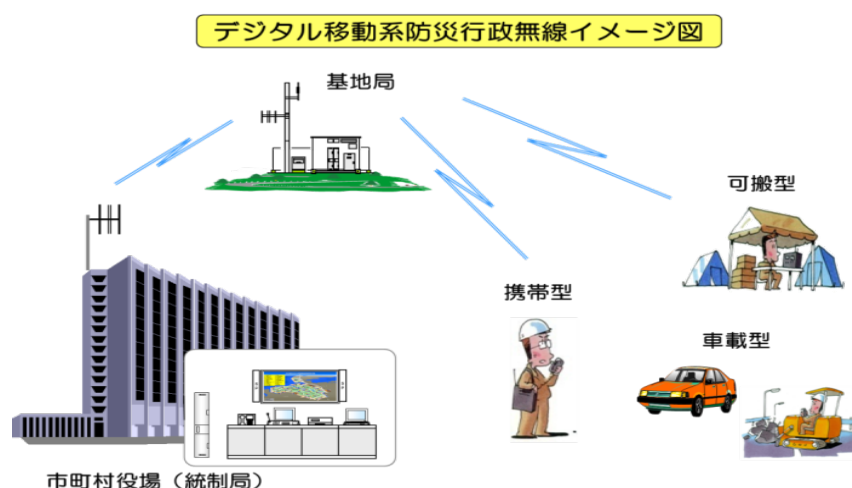

◇ 参考資料

○ 移動系防災行政無線とは

防災行政無線の移動無線は、一般に「防災移動系」といわれるもので、役場等に基地局を置き、この基地局と移動局（車載型、携帯型等があります。）との間、又は移動局相互間で防災行政等に関する通信を行うシステムです。

この無線局は、役場からの一方的な伝達方法である同報系無線と違い、現場からの情報を役場に伝える通信手段として活躍しています。また、平常時には行政事務の遂行にも利用されています。

また、デジタル化することにより、同報系と同様に、データとの親和性が高くなり、音声に加えて、文字表示やデータ伝送などが可能となります。

○中国管内における防災行政無線の整備状況（平成26年2月13日現在）

	鳥取県	島根県	岡山県	広島県	山口県	計
市町村数	19	19	27	23	19	107
同報系	19 (10)	18 (6)	18 (8)	20 (10)	15 (9)	90 (43)
移動系	19 (1)	15 (1)	24 (4)	19 (0)	16 (3)	93 (9)