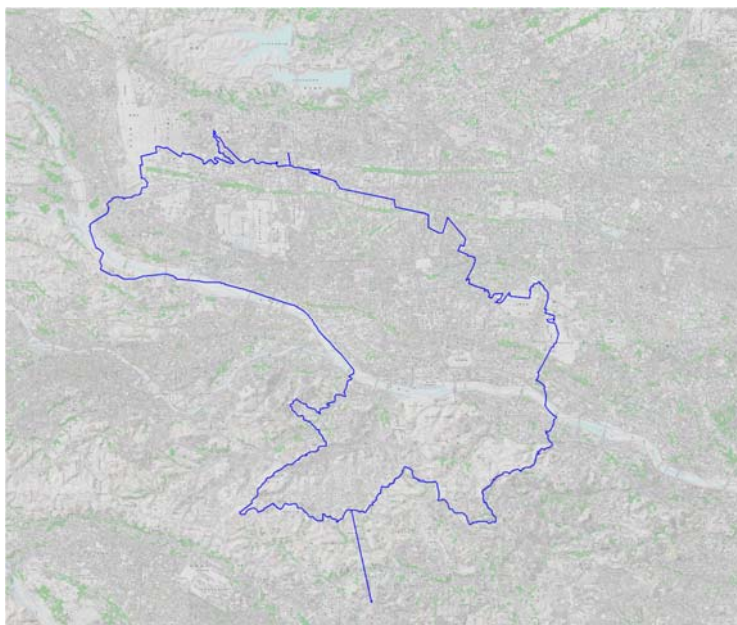

デジタル混信の発生地域に対する対策計画（地区別）

都道府県名
東京都

管理番号
1350001

自治体コード	住所
13206	東京都府中市ほか

地上デジタル放送の受信状況								
	NHK総合	NHK教育	日本テレビ放送網	TBSテレビ	フジテレビジョン	テレビ朝日	テレビ東京	東京メトロポリタンテレビジョン
受信局所名	永山	永山	永山	永山	永山	永山	永山	永山
地上デジタル放送の受信状況	×混信	×混信	○	○	○	○	○	○

受信状況の内訳

- :良好に受信可能
- ×混信 :混信により受信困難

対策計画								
	NHK総合	NHK教育	日本テレビ放送網	TBSテレビ	フジテレビジョン	テレビ朝日	テレビ東京	テレビ神奈川
対策手法	受信側フィルタ対策等	受信側フィルタ対策等	-	-	-	-	-	-
該当地区	下記範囲図の青線で囲まれた地区							
事業開始時期（予定）	2011	2011	-	-	-	-	-	-
該当世帯	該当地区のうち混信の発生が確認された世帯							

範囲図

この地図は、国土地理院長の承認を得て、同院発行の数値地図25000(地図画像)を複製したものである。(承認番号 平24情複、第855号)

枠内：難視範囲

備考
<ul style="list-style-type: none"> ・混信の種類：デジタルタクシー無線による混信 ・該当地区は、府中市全域のほか、国立市、国分寺市、立川市、多摩市、昭島市、稲城市の各全域