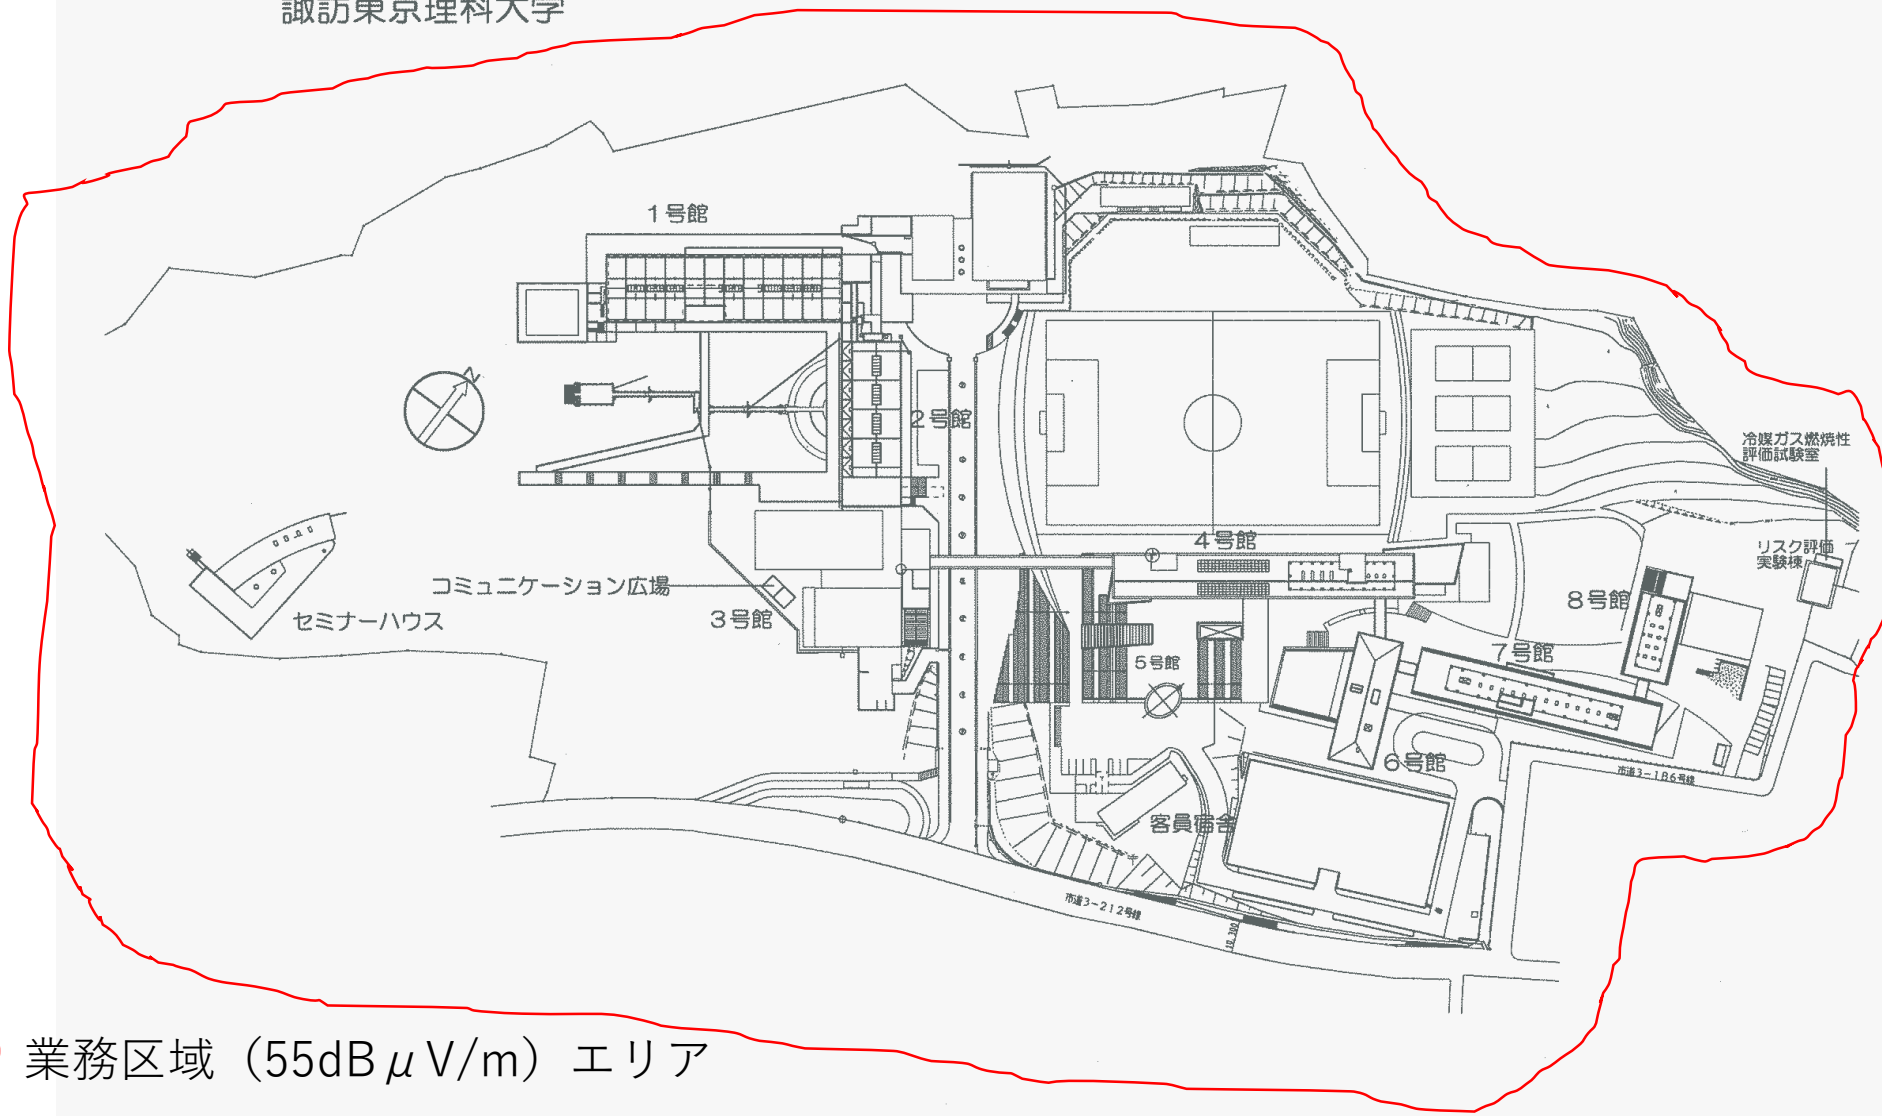

エリア放送 放送区域図

諏訪東京理科大学

業務区域 (55dB μ V/m) エリア