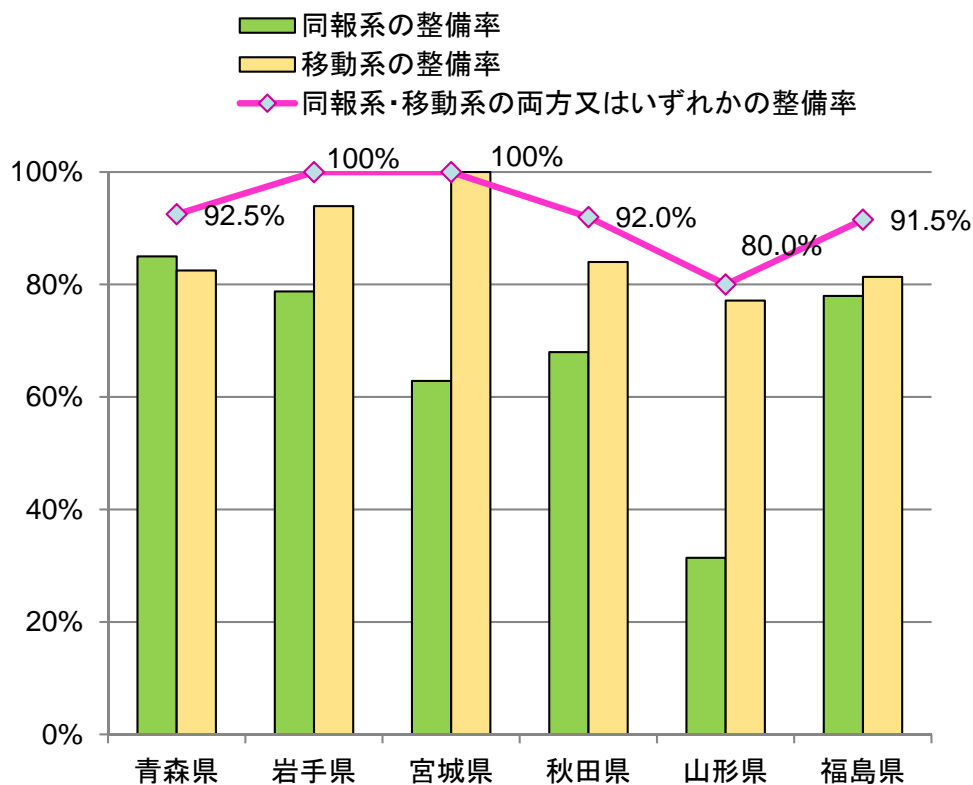

「市町村防災行政無線」とは

市町村防災行政無線には、同報通信システム(同報系)と移動通信システム(移動系)があります。

1. 同報系

市町村役場と地域に設置した屋外拡声器や家庭内の個別受信機を結び、地域住民への災害情報を伝達するために使用します。周波数は、アナログ方式では60MHz帯で、平成13年4月には60MHz帯デジタル同報通信システムが制度化されています。

2. 移動系

市町村役場に設置した基地局と、移動局(車載型、携帯・可搬型等)との間、又は移動局相互間で災害情報伝達や連絡等に使用します。周波数は、アナログ方式では150MHz帯又は400MHz帯で、平成13年7月には、260MHz帯デジタル移動通信システムが制度化されています。

東北管内の市町村防災行政無線(同報系・移動系)の整備状況

同報系・移動系の両方又はいずれかの整備状況

平成26年1月31日現在

	青森県 (40市町村)	岩手県 (33市町村)	宮城県 (35市町村)	秋田県 (25市町村)	山形県 (35市町村)	福島県 (59市町村)	計 (227市町村)
整備市町村数	37	33	35	23	28	54	210
未整備市町村数	3	0	0	2	7	5	17
整備率	92.5%	100.0%	100.0%	92.0%	80.0%	91.5%	92.5%

【内訳】

同報系の整備状況

※( )内はデジタル化済数

	青森県	岩手県	宮城県	秋田県	山形県	福島県	計
整備市町村数	34(22)	26(16)	22(16)	17(11)	11(7)	46(23)	156(95)
未整備市町村数	6	7	13	8	24	13	71
整備率	85.0%	78.8%	62.9%	68.0%	31.4%	78.0%	68.7%

移動系の整備状況

※( )内はデジタル化済数

	青森県	岩手県	宮城県	秋田県	山形県	福島県	計
整備市町村数	33(8)	31(10)	35(17)	21(2)	27(1)	48(7)	195(45)
未整備市町村数	7	2	0	4	8	11	32
整備率	82.5%	93.9%	100.0%	84.0%	77.1%	81.4%	85.9%