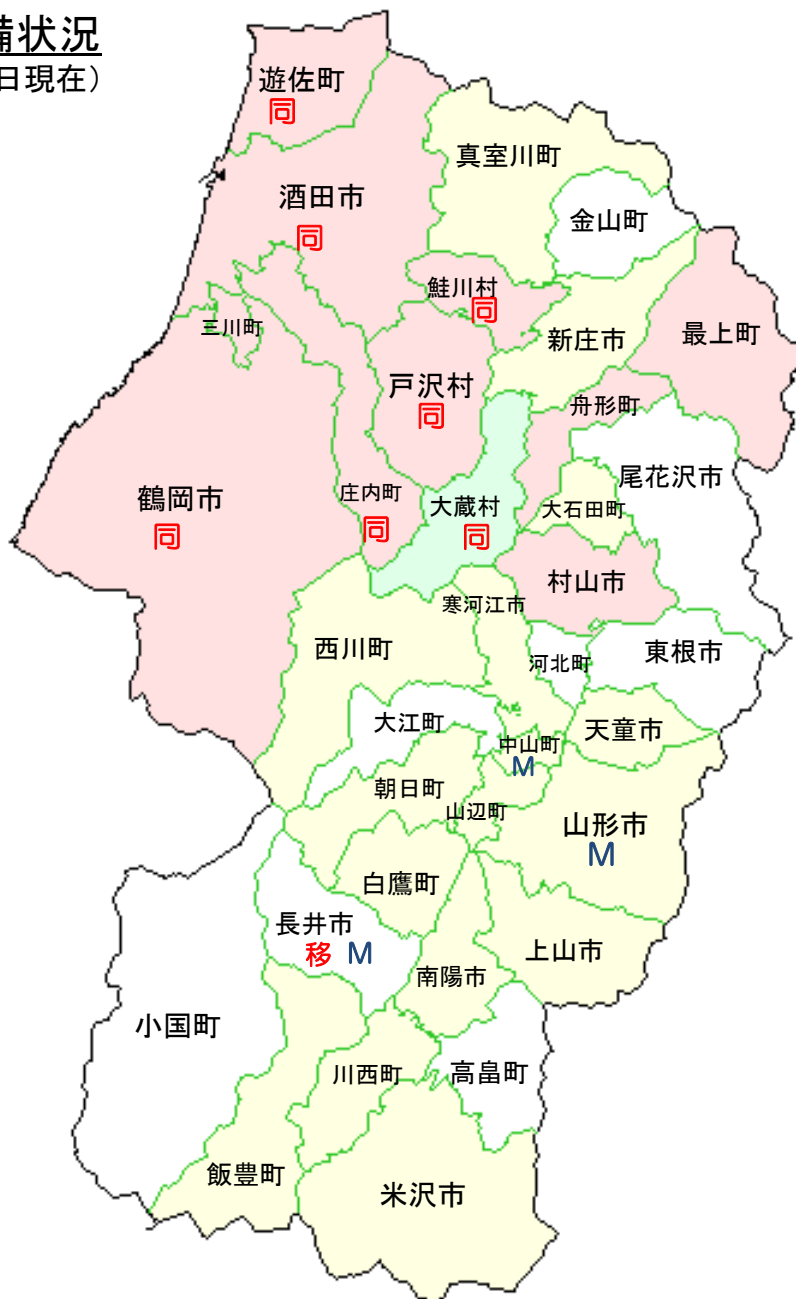

山形県内の市町村防災行政無線の整備状況

(平成26年1月31日現在)

凡例	
	同報系・移動系併設(アナログ方式)
	同報系(アナログ方式)
	移動系(アナログ方式)
同	同報系(デジタル方式)
移	移動系(デジタル方式)
M	MCA無線