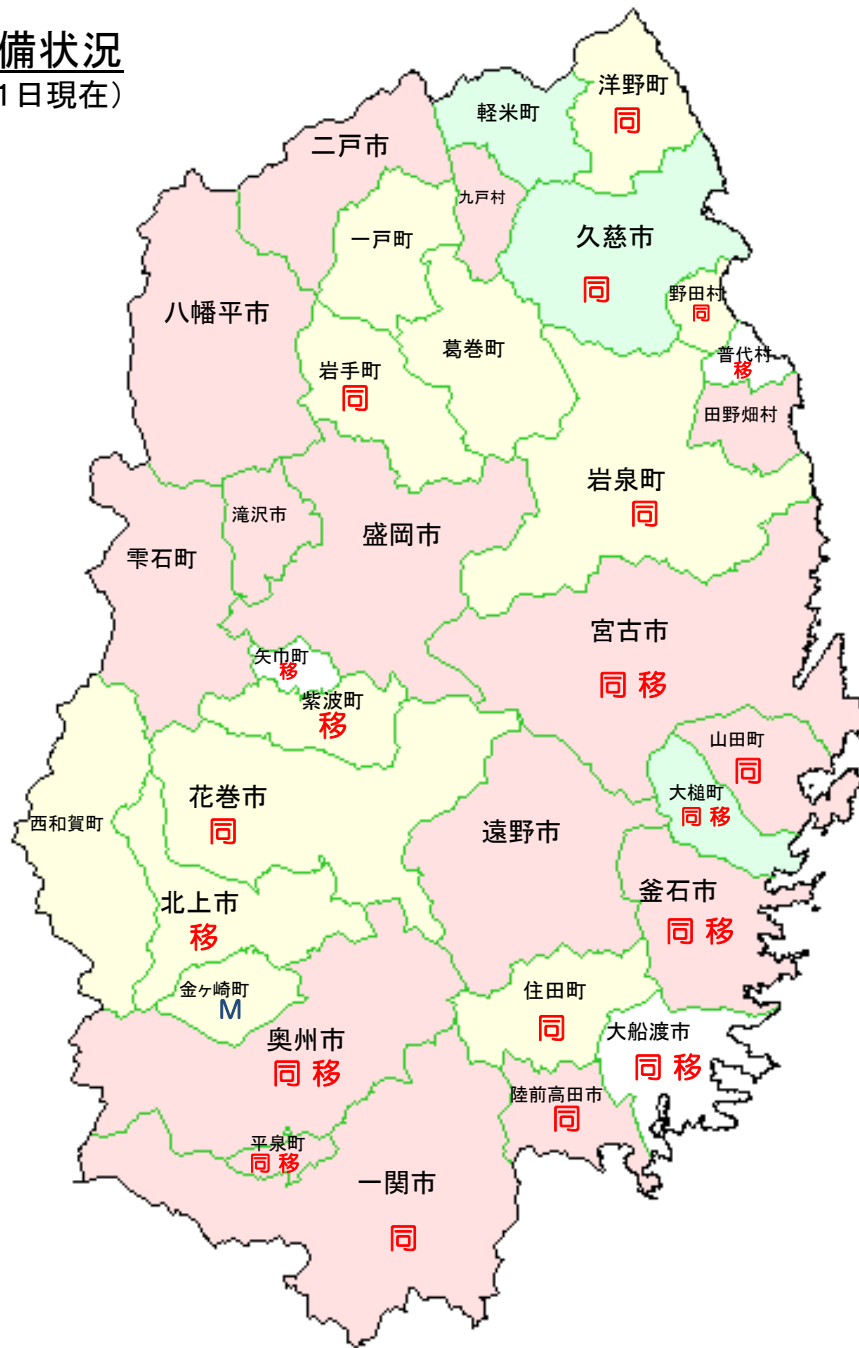

# 青森県内の市町村防災行政無線の整備状況

(平成26年1月31日現在)

凡例

- 同報系・移動系併設(アナログ方式)
- 同報系(アナログ方式)
- 移動系(アナログ方式)
- 同 同報系(デジタル方式)
- 移 移動系(デジタル方式)
- M MCA無線

# 岩手県内の市町村防災行政無線の整備状況

(平成26年1月31日現在)

凡例

	同報系・移動系併設(アナログ方式)
	同報系(アナログ方式)
	移動系(アナログ方式)
同	同報系(デジタル方式)
移	移動系(デジタル方式)
M	MCA無線