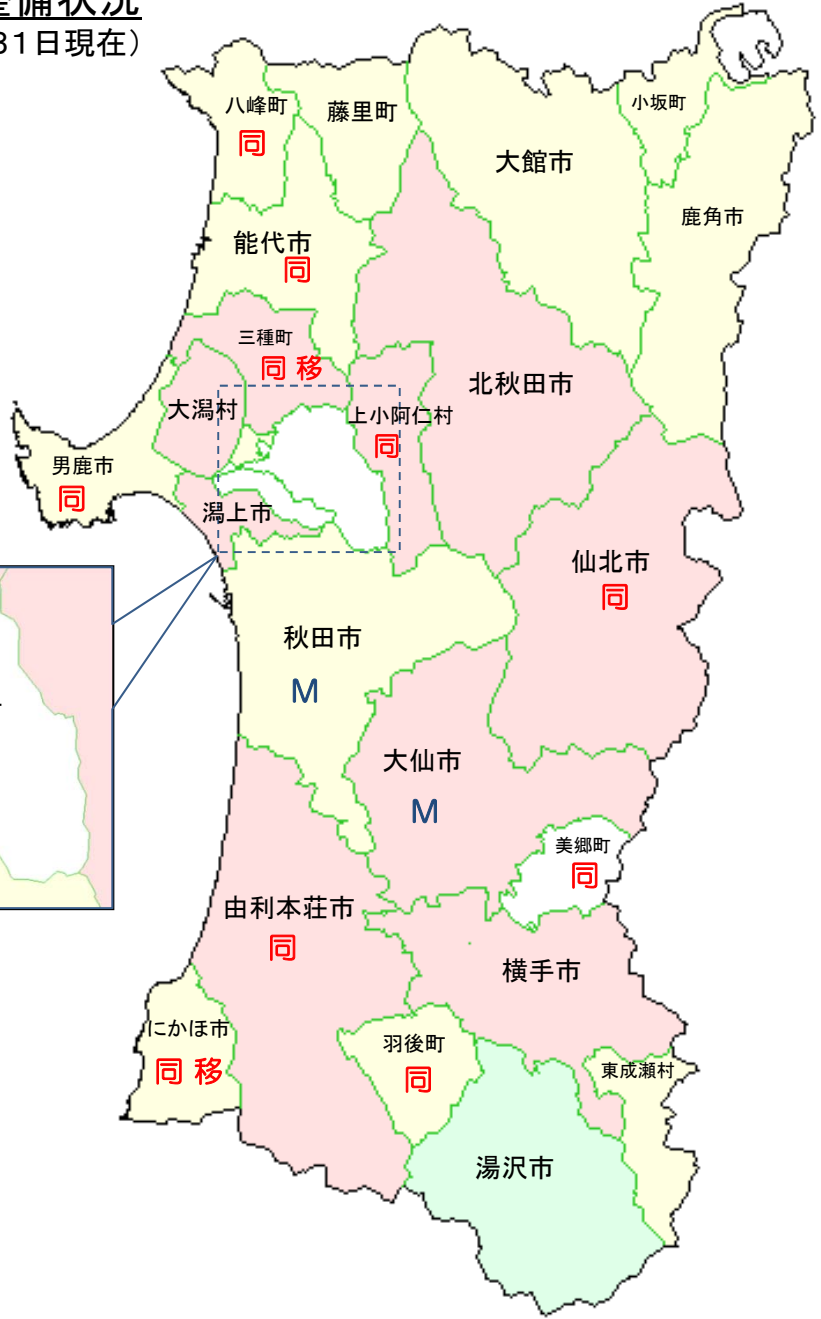

秋田県内の市町村防災行政無線の整備状況

(平成26年1月31日現在)

1. 凡例
2. 同報系・移動系併設(アナログ方式)
   - 同報系(アナログ方式)
   - 移動系(アナログ方式)
   - 同 同報系(デジタル方式)
   - 移 移動系(デジタル方式)
   - M MCA無線