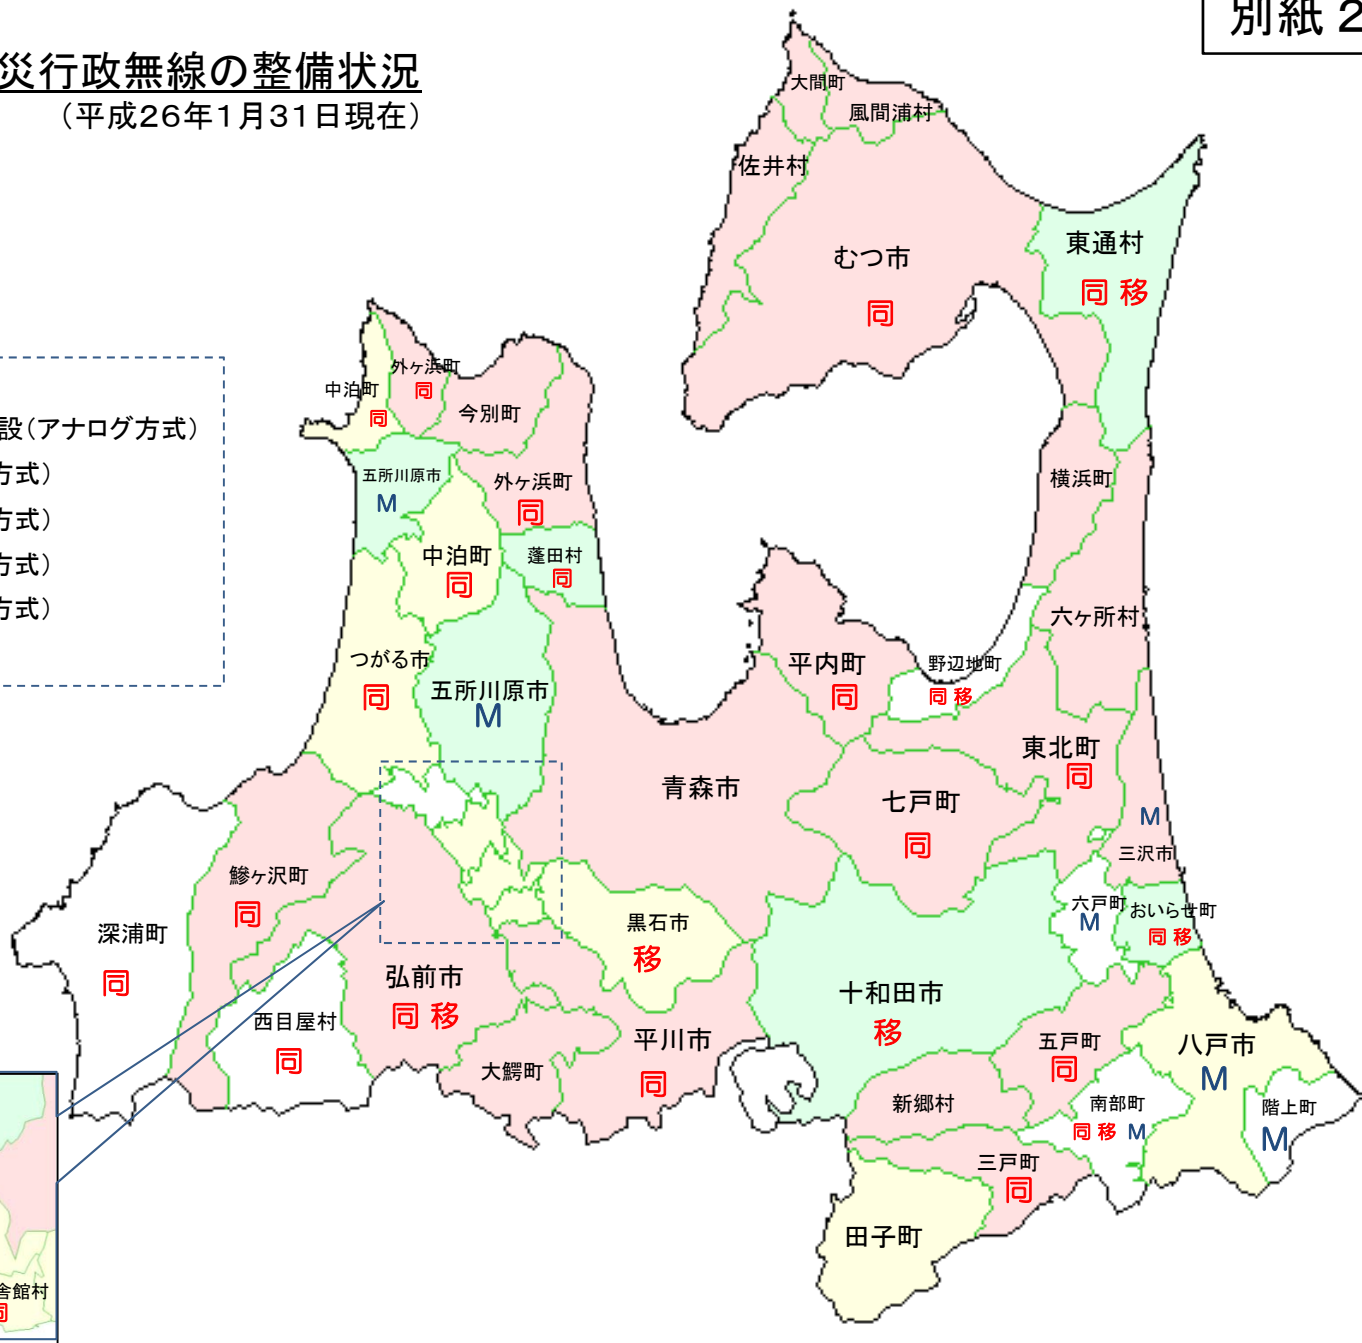

# 青森県内の市町村防災行政無線の整備状況

(平成26年1月31日現在)

凡例

- 同報系・移動系併設(アナログ方式)
- 同報系(アナログ方式)
- 移動系(アナログ方式)
- 同 同報系(デジタル方式)
- 移 移動系(デジタル方式)
- M MCA無線

# 岩手県内の市町村防災行政無線の整備状況

(平成26年1月31日現在)

凡例

	同報系・移動系併設(アナログ方式)
	同報系(アナログ方式)
	移動系(アナログ方式)
同	同報系(デジタル方式)
移	移動系(デジタル方式)
M	MCA無線