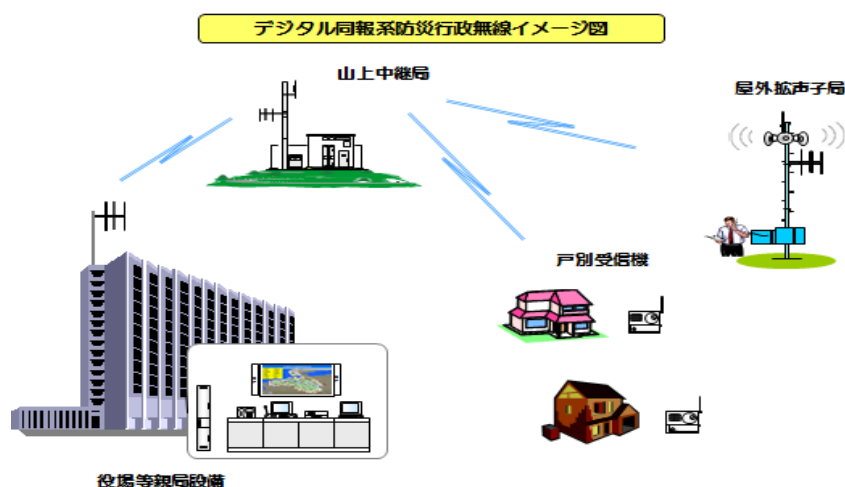

○ 同報系防災行政無線とは

市町村役場と屋外拡声子局や地域の各家庭や事業所等に設置される戸別受信機を結び、市町村役場から地域住民に防災・行政情報などを伝達するために使用されます。情報を同時又は地区別に一斉通報できるのが特長です。

また、デジタル化することにより、データとの親和性が高くなり、音声に加えて、文字表示やデータ伝送などが可能となります。

○ 中国管内における防災行政無線の整備状況（平成 26 年 3 月 20 日現在）