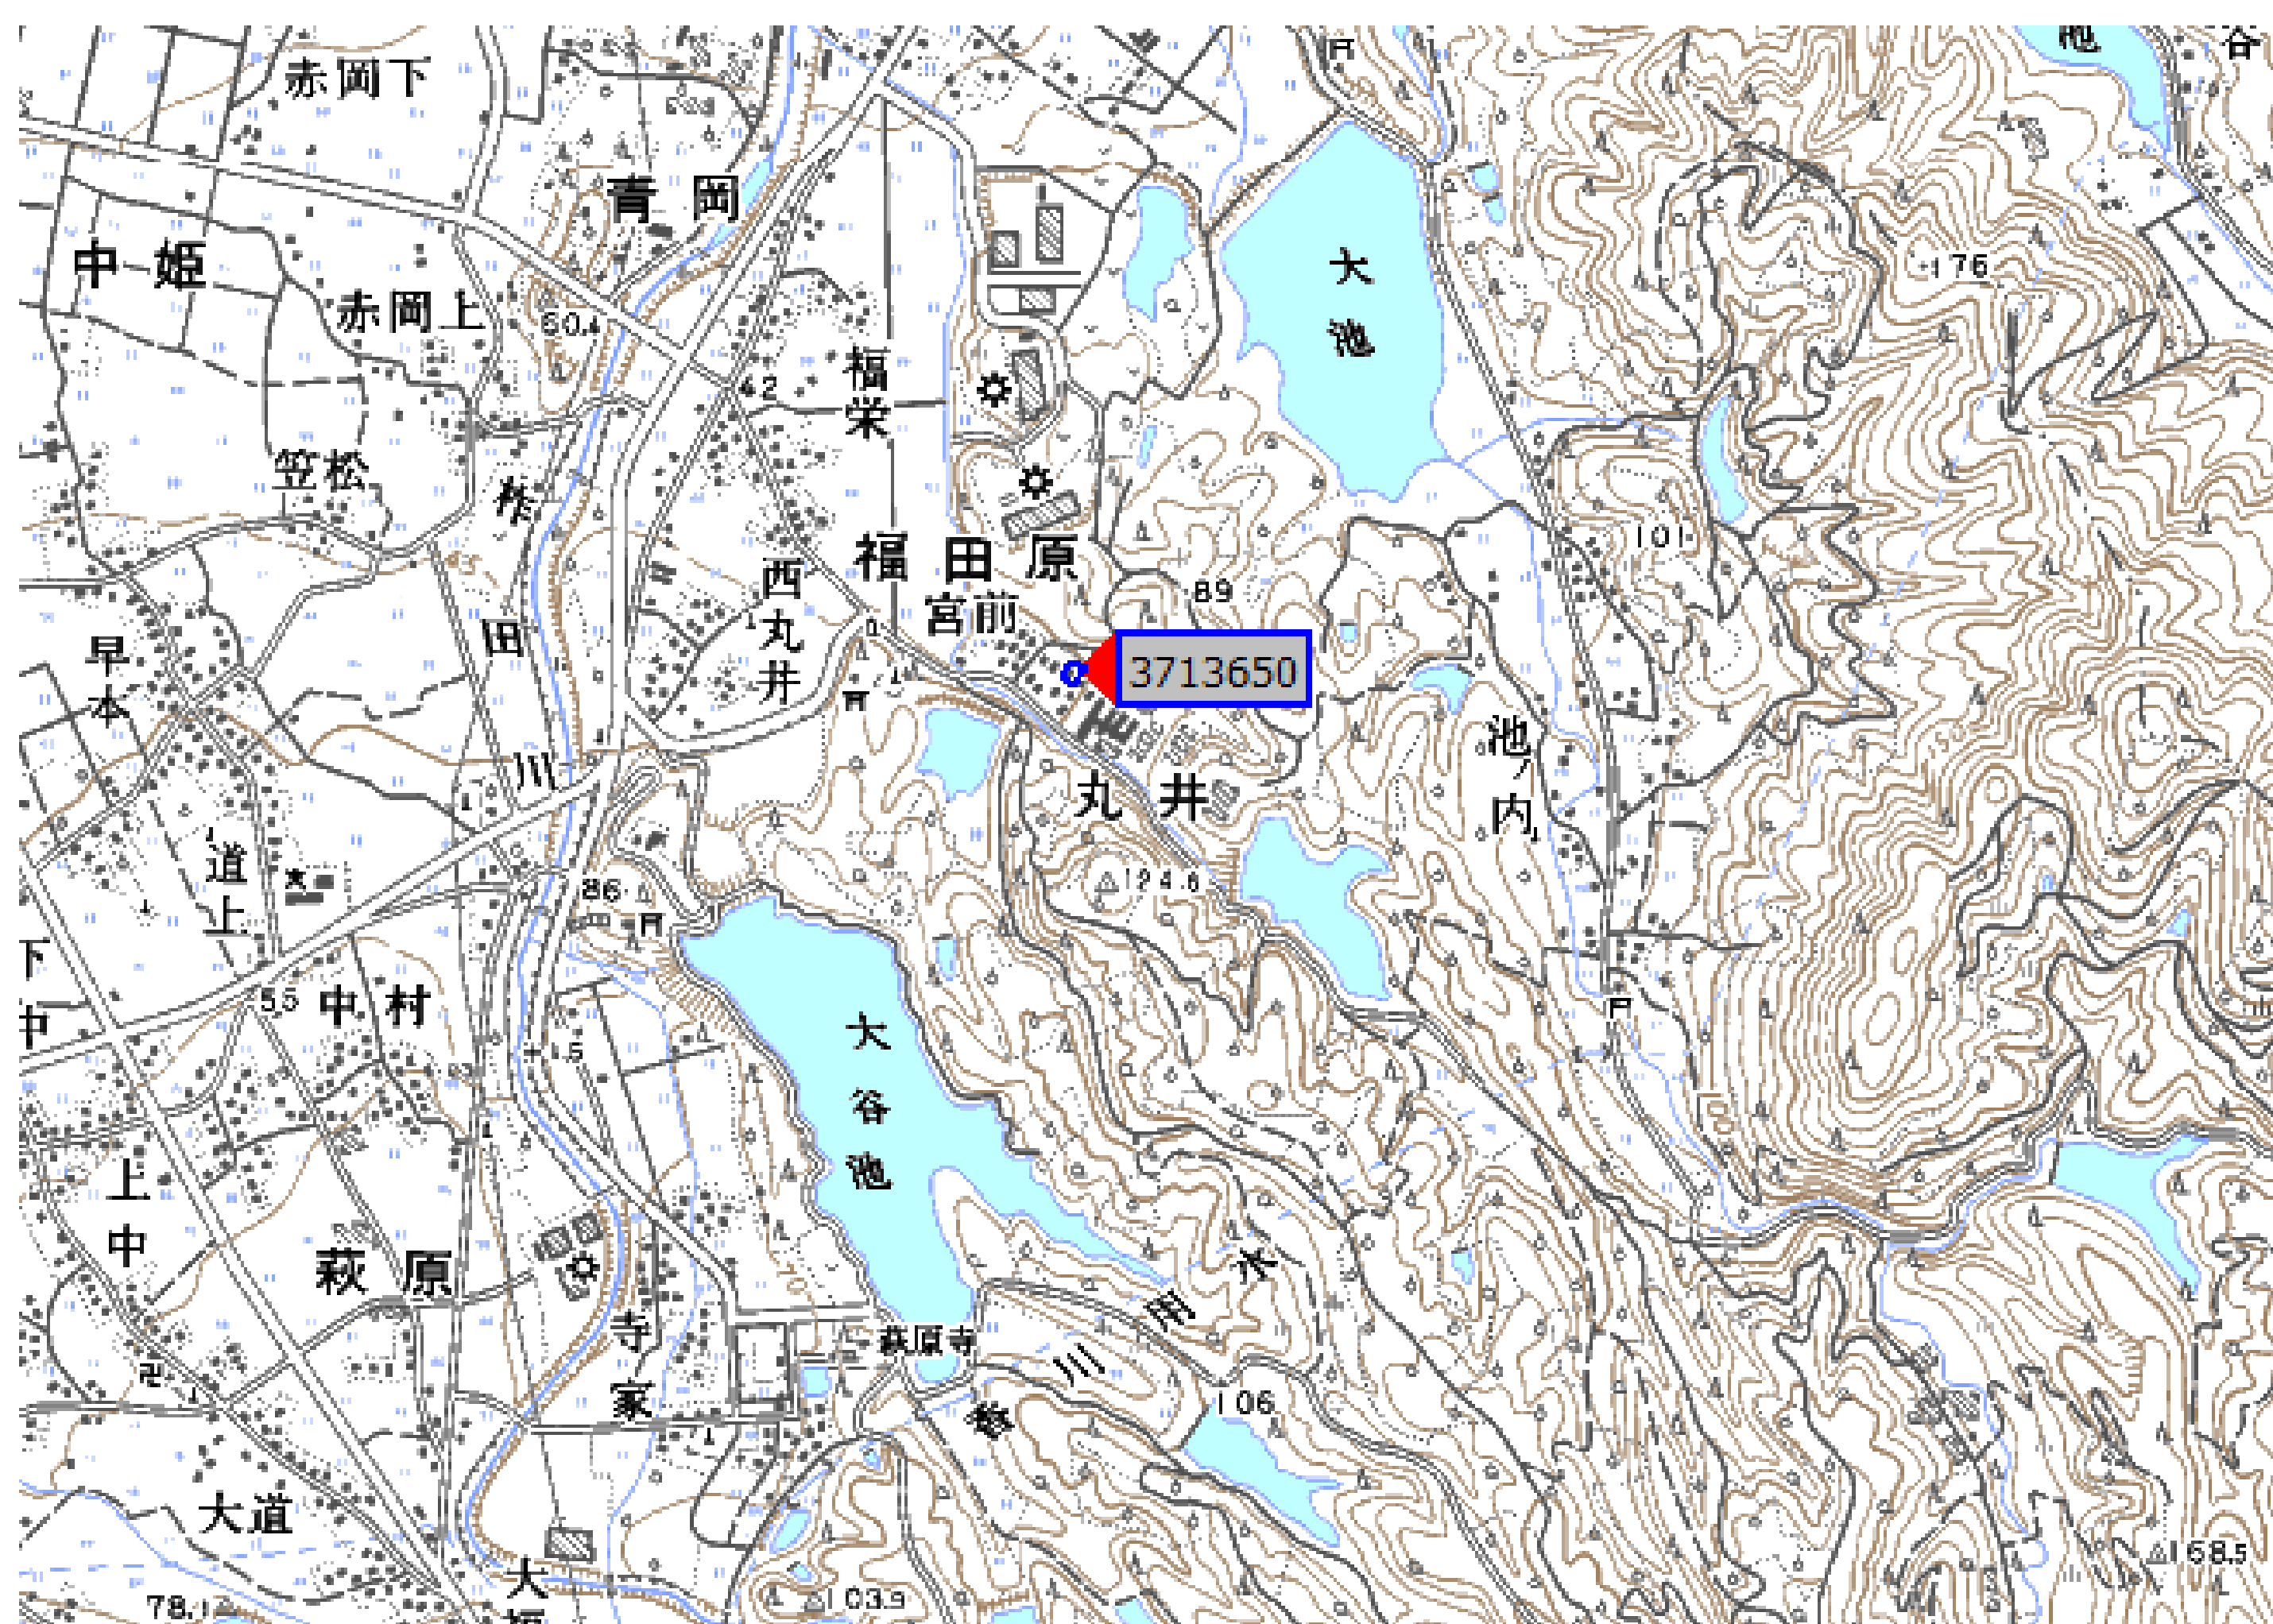

デジタル混信の発生地域に対する対策計画（地区別）

都道府県名
香川県

管理番号□
3713650

自治体コード	住 所
37205	香川県観音寺市大野原町福田原宮前

地上デジタル放送の受信状況							
	NHK総合	NHK教育	山陽放送	岡山放送	テレビせとうち	西日本放送	瀬戸内海放送
受信局所名	西讃岐	西讃岐	西讃岐	西讃岐	西讃岐	西讃岐	西讃岐
地上デジタル放送の受信状況	○	×混信	×混信	×混信	×混信	×混信	×混信

受信状況の内訳
 ○ :良好に受信可能
 ×混信 :混信により受信困難

対策計画							
	NHK総合	NHK教育	山陽放送	岡山放送	テレビせとうち	西日本放送	瀬戸内海放送
対策手法		CATV加入	CATV加入	CATV加入	CATV加入	CATV加入	CATV加入
難視世帯数		1	1	1	1	1	1
対策年度		2013	2013	2013	2013	2013	2013
対策済み世帯数		0	0	0	0	0	0
未対策世帯数		1	1	1	1	1	1

範囲図

この地図は、国土地理院長の承認を得て、同院発行の数値地図25000(地図画像)を複製したものである。(承認番号 平24情複、第855号) 3713650 枠内：難視範囲

備考
