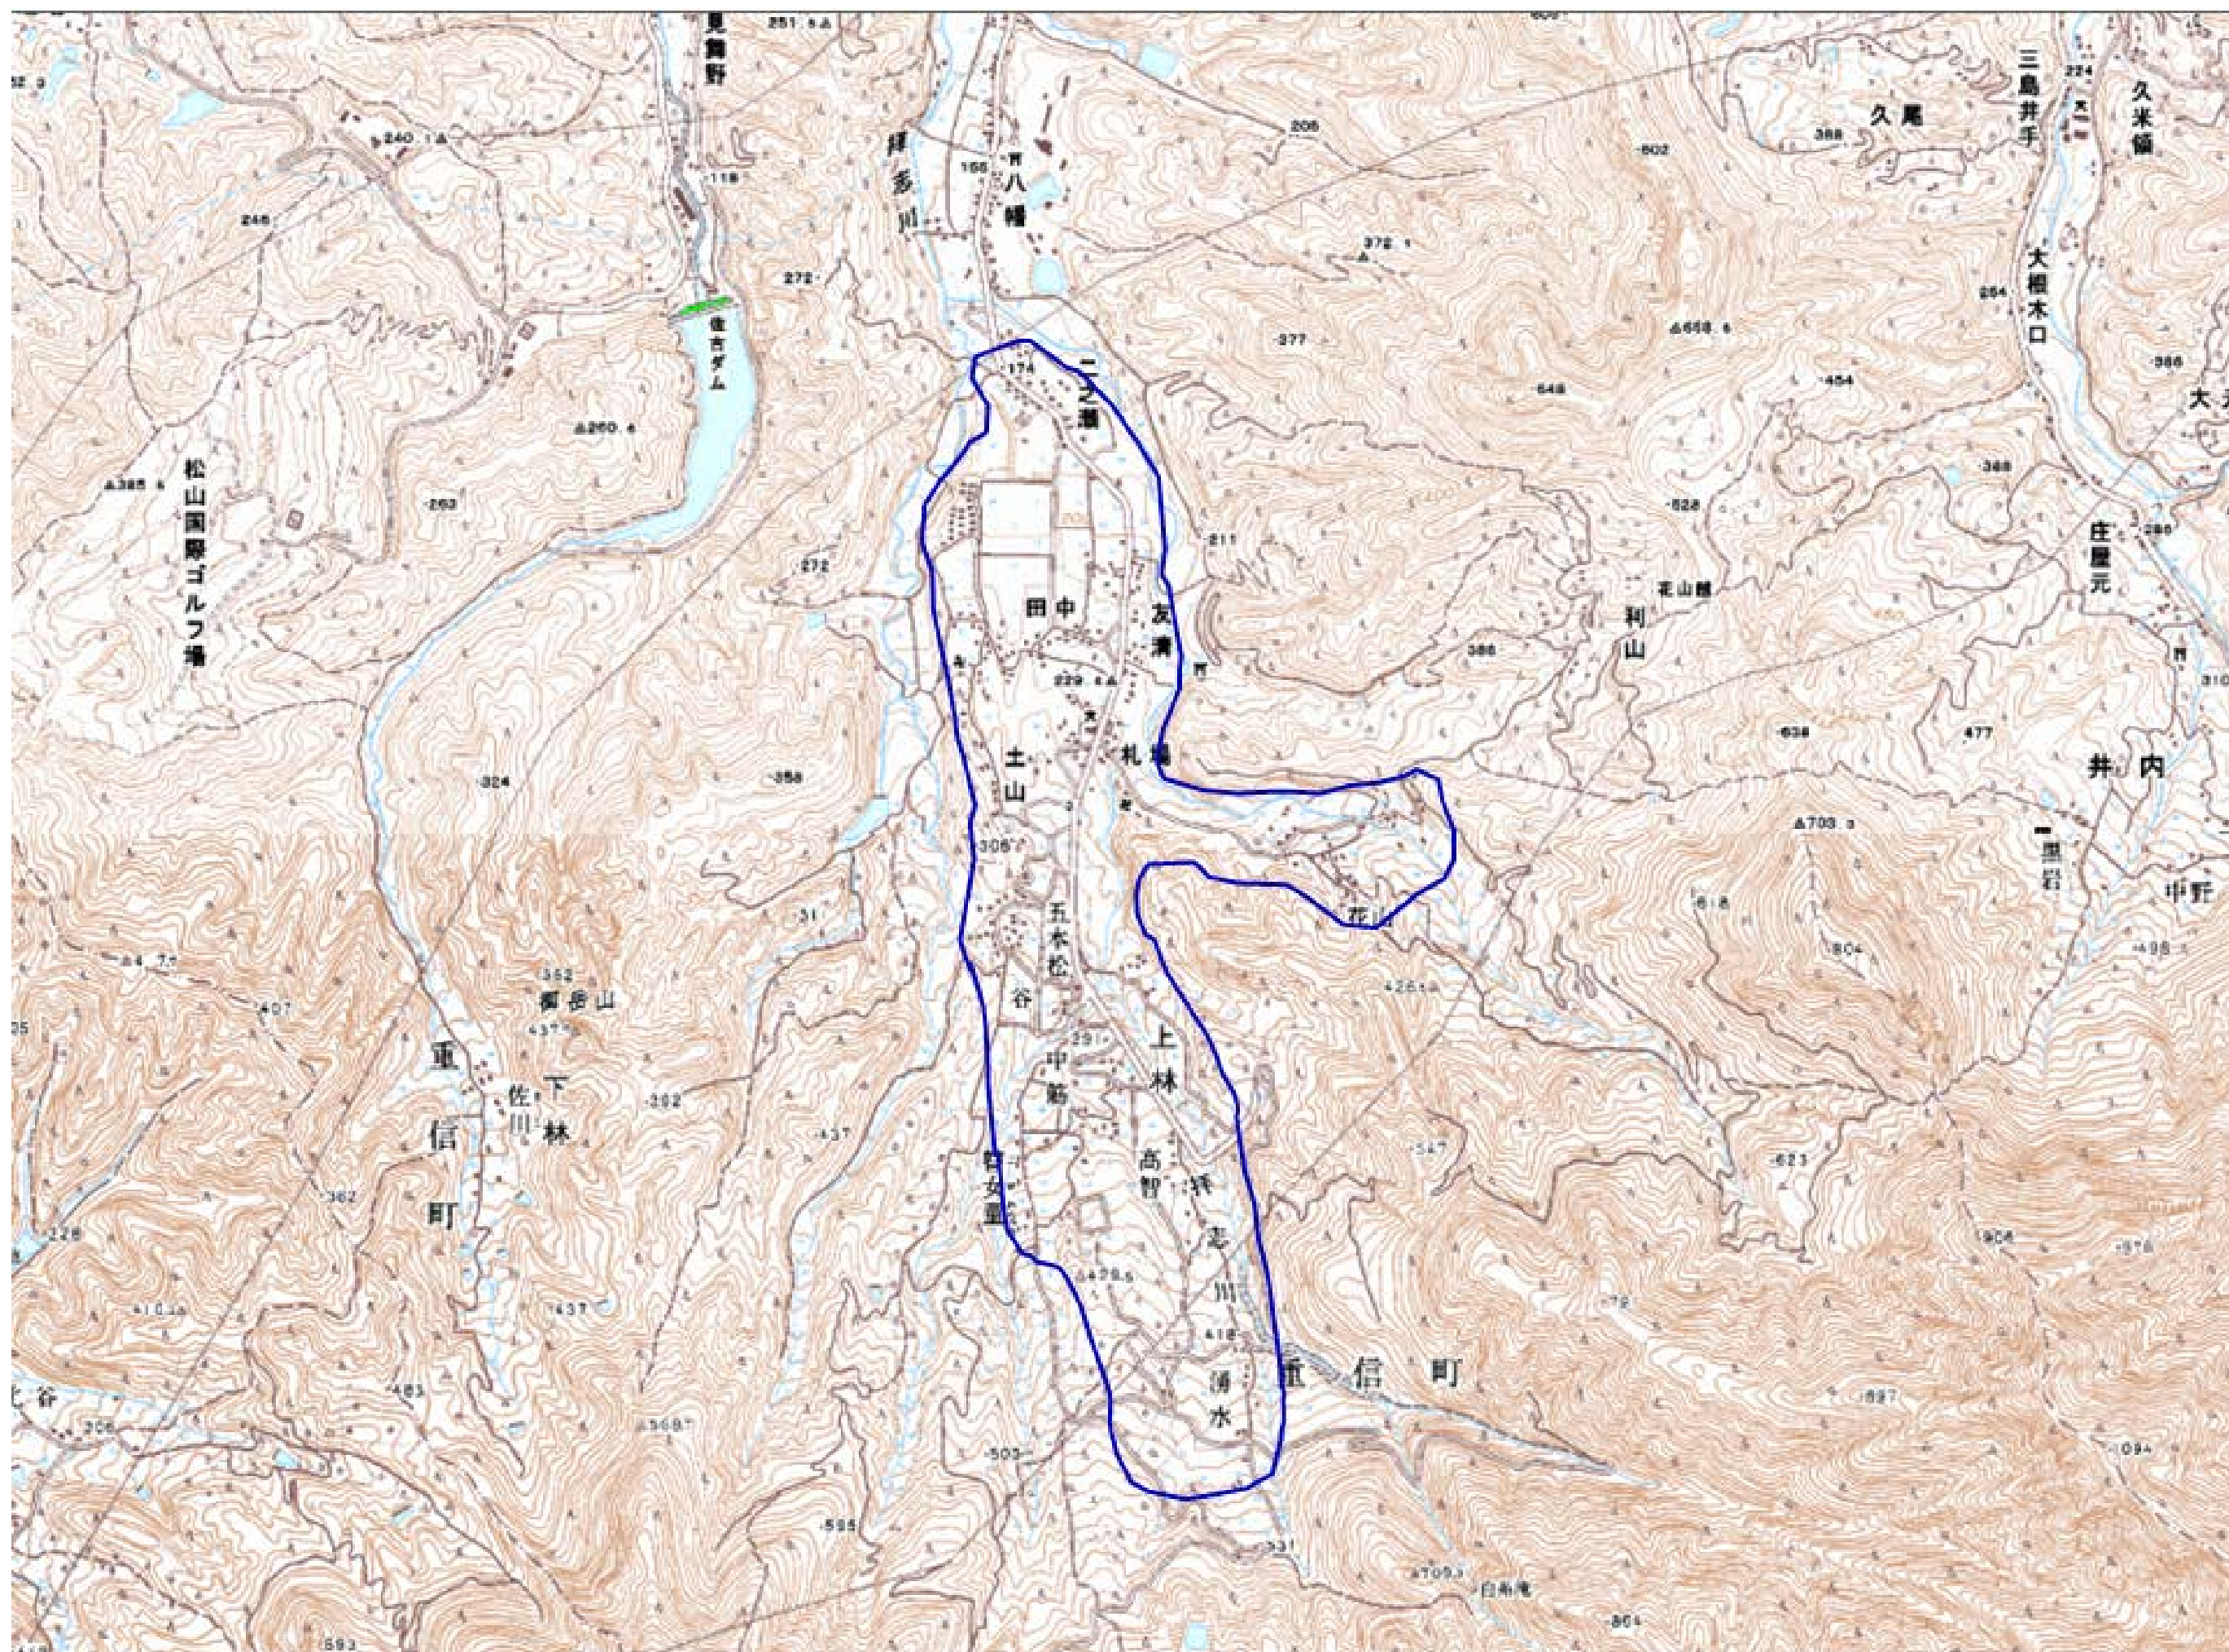

デジタル混信の発生地域に対する対策計画（地区別）

都道府県名
愛媛県

管理番号□
3829002

自治体コード	住 所
38215	愛媛県東温市上林（上林共聴）

地上デジタル放送の受信状況						
	NHK総合	NHK教育	南海放送	テレビ愛媛	あいテレビ	愛媛朝日テレビ
受信局所名	松山	松山	松山	松山	松山	松山
地上デジタル放送の受信状況	×混信(F)	×混信(F)	×混信(F)	○	○	○

受信状況の内訳
 ○ :良好に受信可能
 ×混信(F) :フェージング混信により受信困難

対策計画						
	NHK総合	NHK教育	南海放送	テレビ愛媛	あいテレビ	愛媛朝日テレビ
対策手法	既設共聴改修	既設共聴改修	既設共聴改修			
難視世帯数	250	250	250			
対策年度	2013	2013	2013			
対策済み世帯数	0	0	0			
未対策世帯数	250	250	250			

範囲図

この地図は、国土地理院長の承認を得て、同院発行の数値地図25000(地図画像)を複製したものである。(承認番号 平24情複、第855号) 枠内：難視範囲