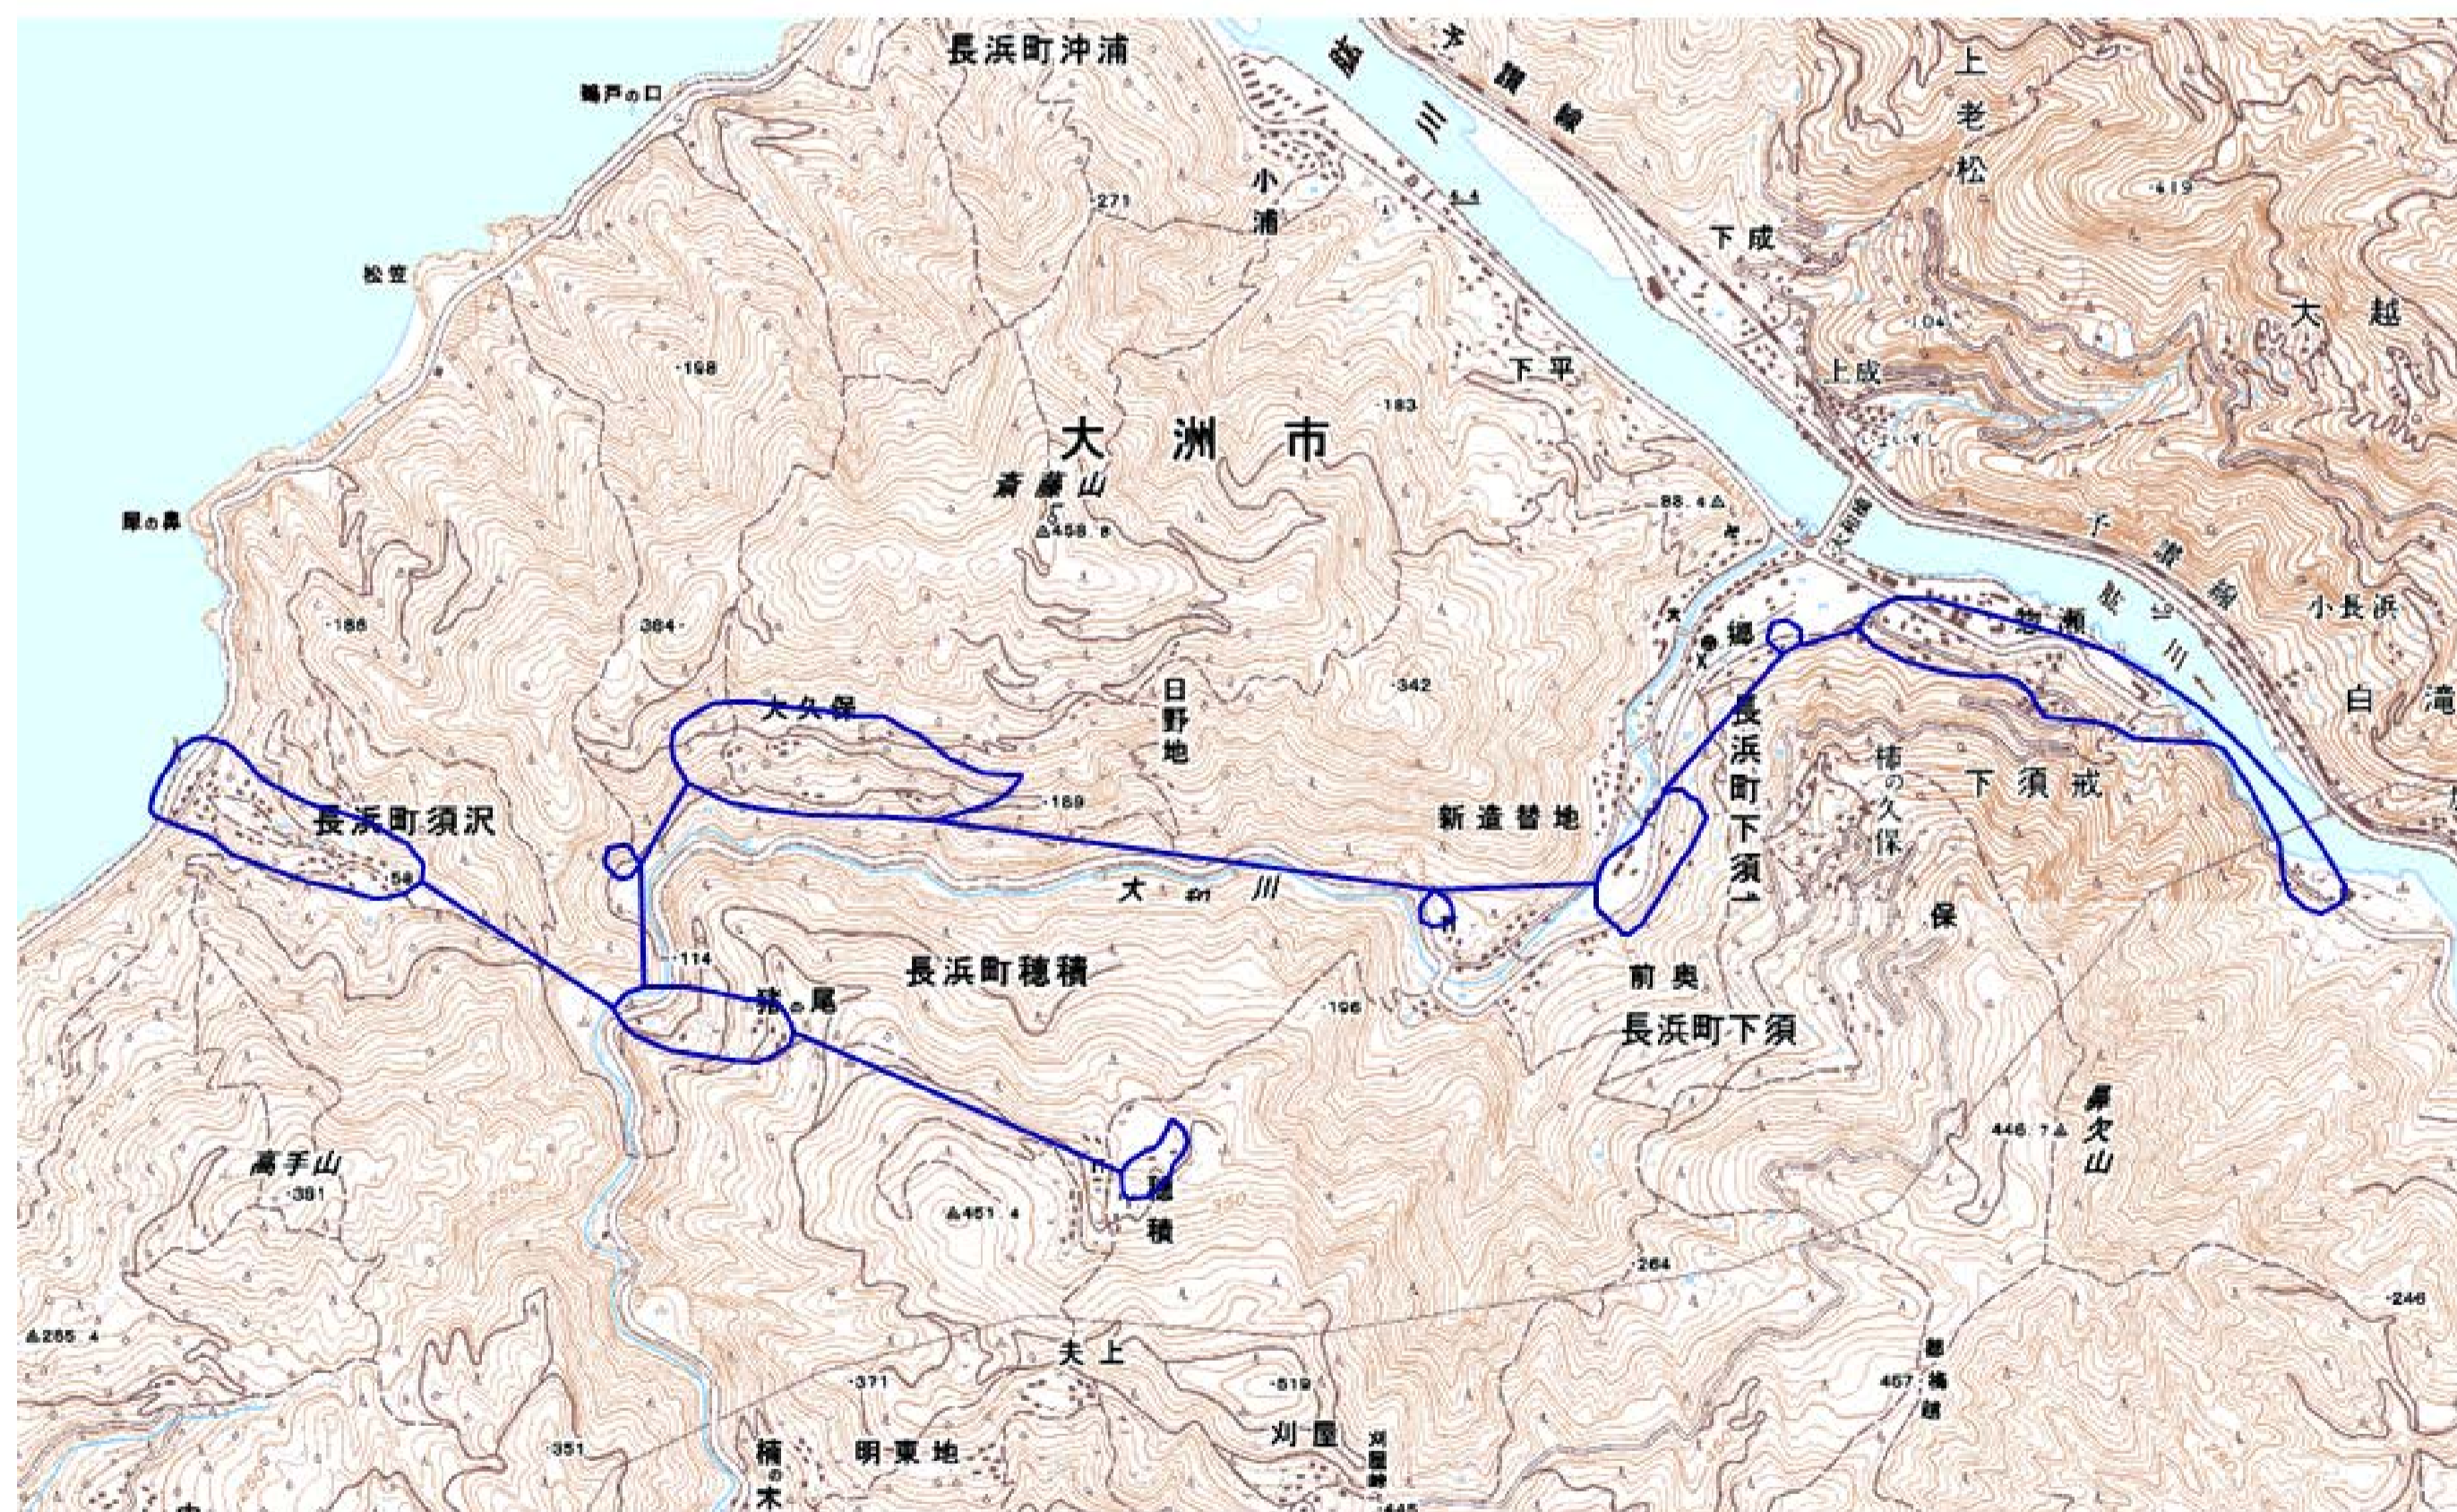

デジタル混信の発生地域に対する対策計画（地区別）

都道府県名
愛媛県

管理番号□
3829003

自治体コード	住 所
38207	愛媛県大洲市下須戒（大久保・須沢・惣瀬共聴）

地上デジタル放送の受信状況						
	NHK総合	NHK教育	南海放送	テレビ愛媛	あいテレビ	愛媛朝日テレビ
受信局所名	松山	松山	松山	松山	松山	松山
地上デジタル放送の受信状況	×混信(F)	×混信(F)	×混信(F)	○	○	○

受信状況の内訳

- :良好に受信可能
- ×混信(F) :フェージング混信により受信困難

対策計画						
	NHK総合	NHK教育	南海放送	テレビ愛媛	あいテレビ	愛媛朝日テレビ
対策手法	既設共聴改修	既設共聴改修	既設共聴改修			
難視世帯数	164	164	164			
対策年度	2013	2013	2013			
対策済み世帯数	0	0	0			
未対策世帯数	164	164	164			

範囲図

この地図は、国土地理院長の承認を得て、同院発行の数値地図25000(地図画像)を複製したものである。(承認番号 平24情複、第855号)

□枠内：難視範囲

備考
