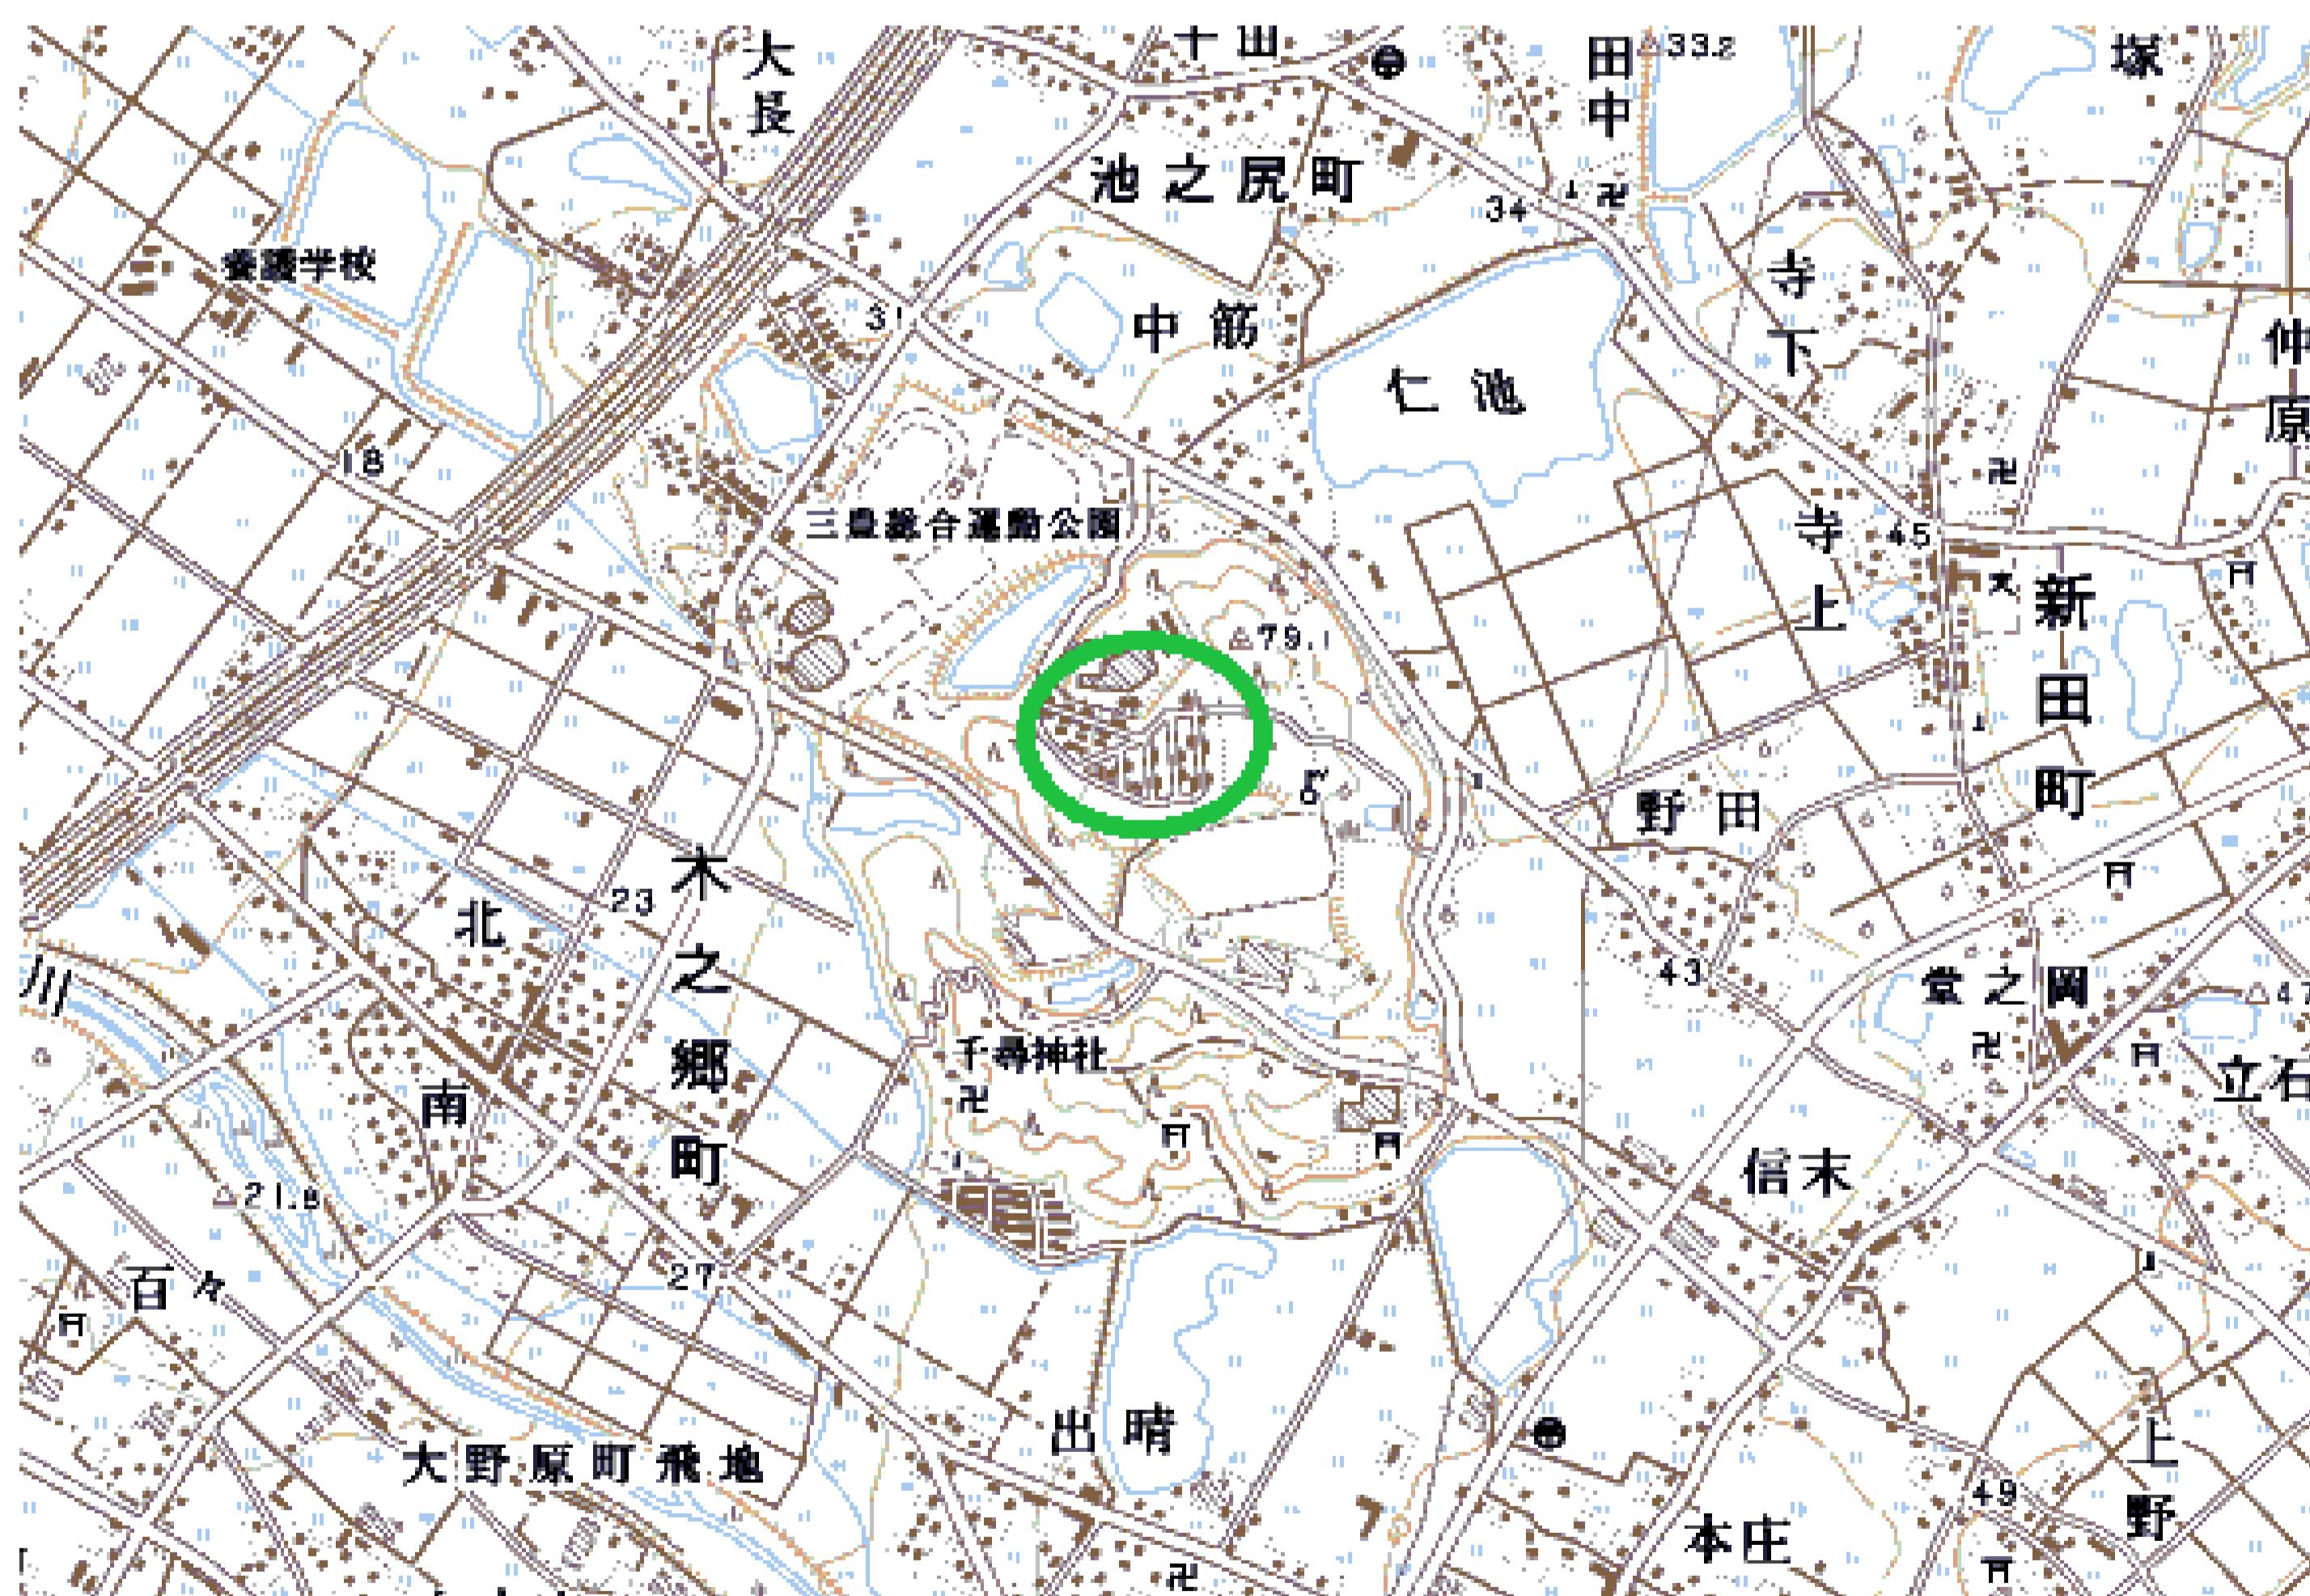

【別添】

デジタル混信の発生地域に対する対策計画（地区別）

都道府県名
香川県

管理番号
3713718

自治体コード	住 所
37205	香川県観音寺市池之尻町

地上デジタル放送の受信状況							
	NHK総合	NHK教育	山陽放送	岡山放送	テレビせとうち	西日本放送	瀬戸内海放送
受信局所名	西讃岐	西讃岐	西讃岐	西讃岐	西讃岐	西讃岐	西讃岐
地上デジタル放送の受信状況	○	×混信	×混信	○	○	○	×混信

受信状況の内訳
 ○ :良好に受信可能
 ×混信 :混信により受信困難

対策計画							
	NHK総合	NHK教育	山陽放送	岡山放送	テレビせとうち	西日本放送	瀬戸内海放送
対策手法		CATV加入	CATV加入				CATV加入
難視世帯数		14	14				14
対策年度		2014	2014				2014
対策済み世帯数		0	0				0
未対策世帯数		14	14				14

範囲図

この地図は、国土地理院長の承認を得て、同院発行の数値地図25000（地図画像）を複製したものである。（承認番号 平成25情複 第867号）
 枠内：難視範囲

備考
