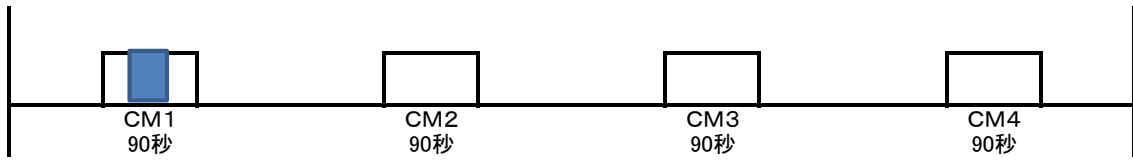

ゴールデン番組のCM素材差し替え例

放送局	30秒CM枠	
東京地区 発局	A	B
北海道地区 さしかえ	A	C
青森地区 さしかえ	A	C
岩手地区 さしかえ		O
秋田地区 さしかえ	A	D
宮城地区 さしかえ		P
秋田地区 さしかえ	A	E
山形地区 さしかえ	F	E
福島地区 さしかえ		Q
茨城地区 さしかえ		R
栃木地区 さしかえ		Q
群馬地区 さしかえ		R
新潟地区 さしかえ		S
富山地区 さしかえ	A	E
石川地区 さしかえ	G	B
福井地区 さしかえ	A	E
山梨地区	A	B
長野地区 さしかえ	A	H
静岡地区 さしかえ		T
愛知地区 さしかえ	A	E
三重地区 さしかえ		R
滋賀地区 さしかえ		Q
大阪地区 さしかえ		R
近畿地区	A	B
四国地区 さしかえ	A	E
中国地区 さしかえ		S
福岡地区 さしかえ	A	E
鹿児島地区 さしかえ		R