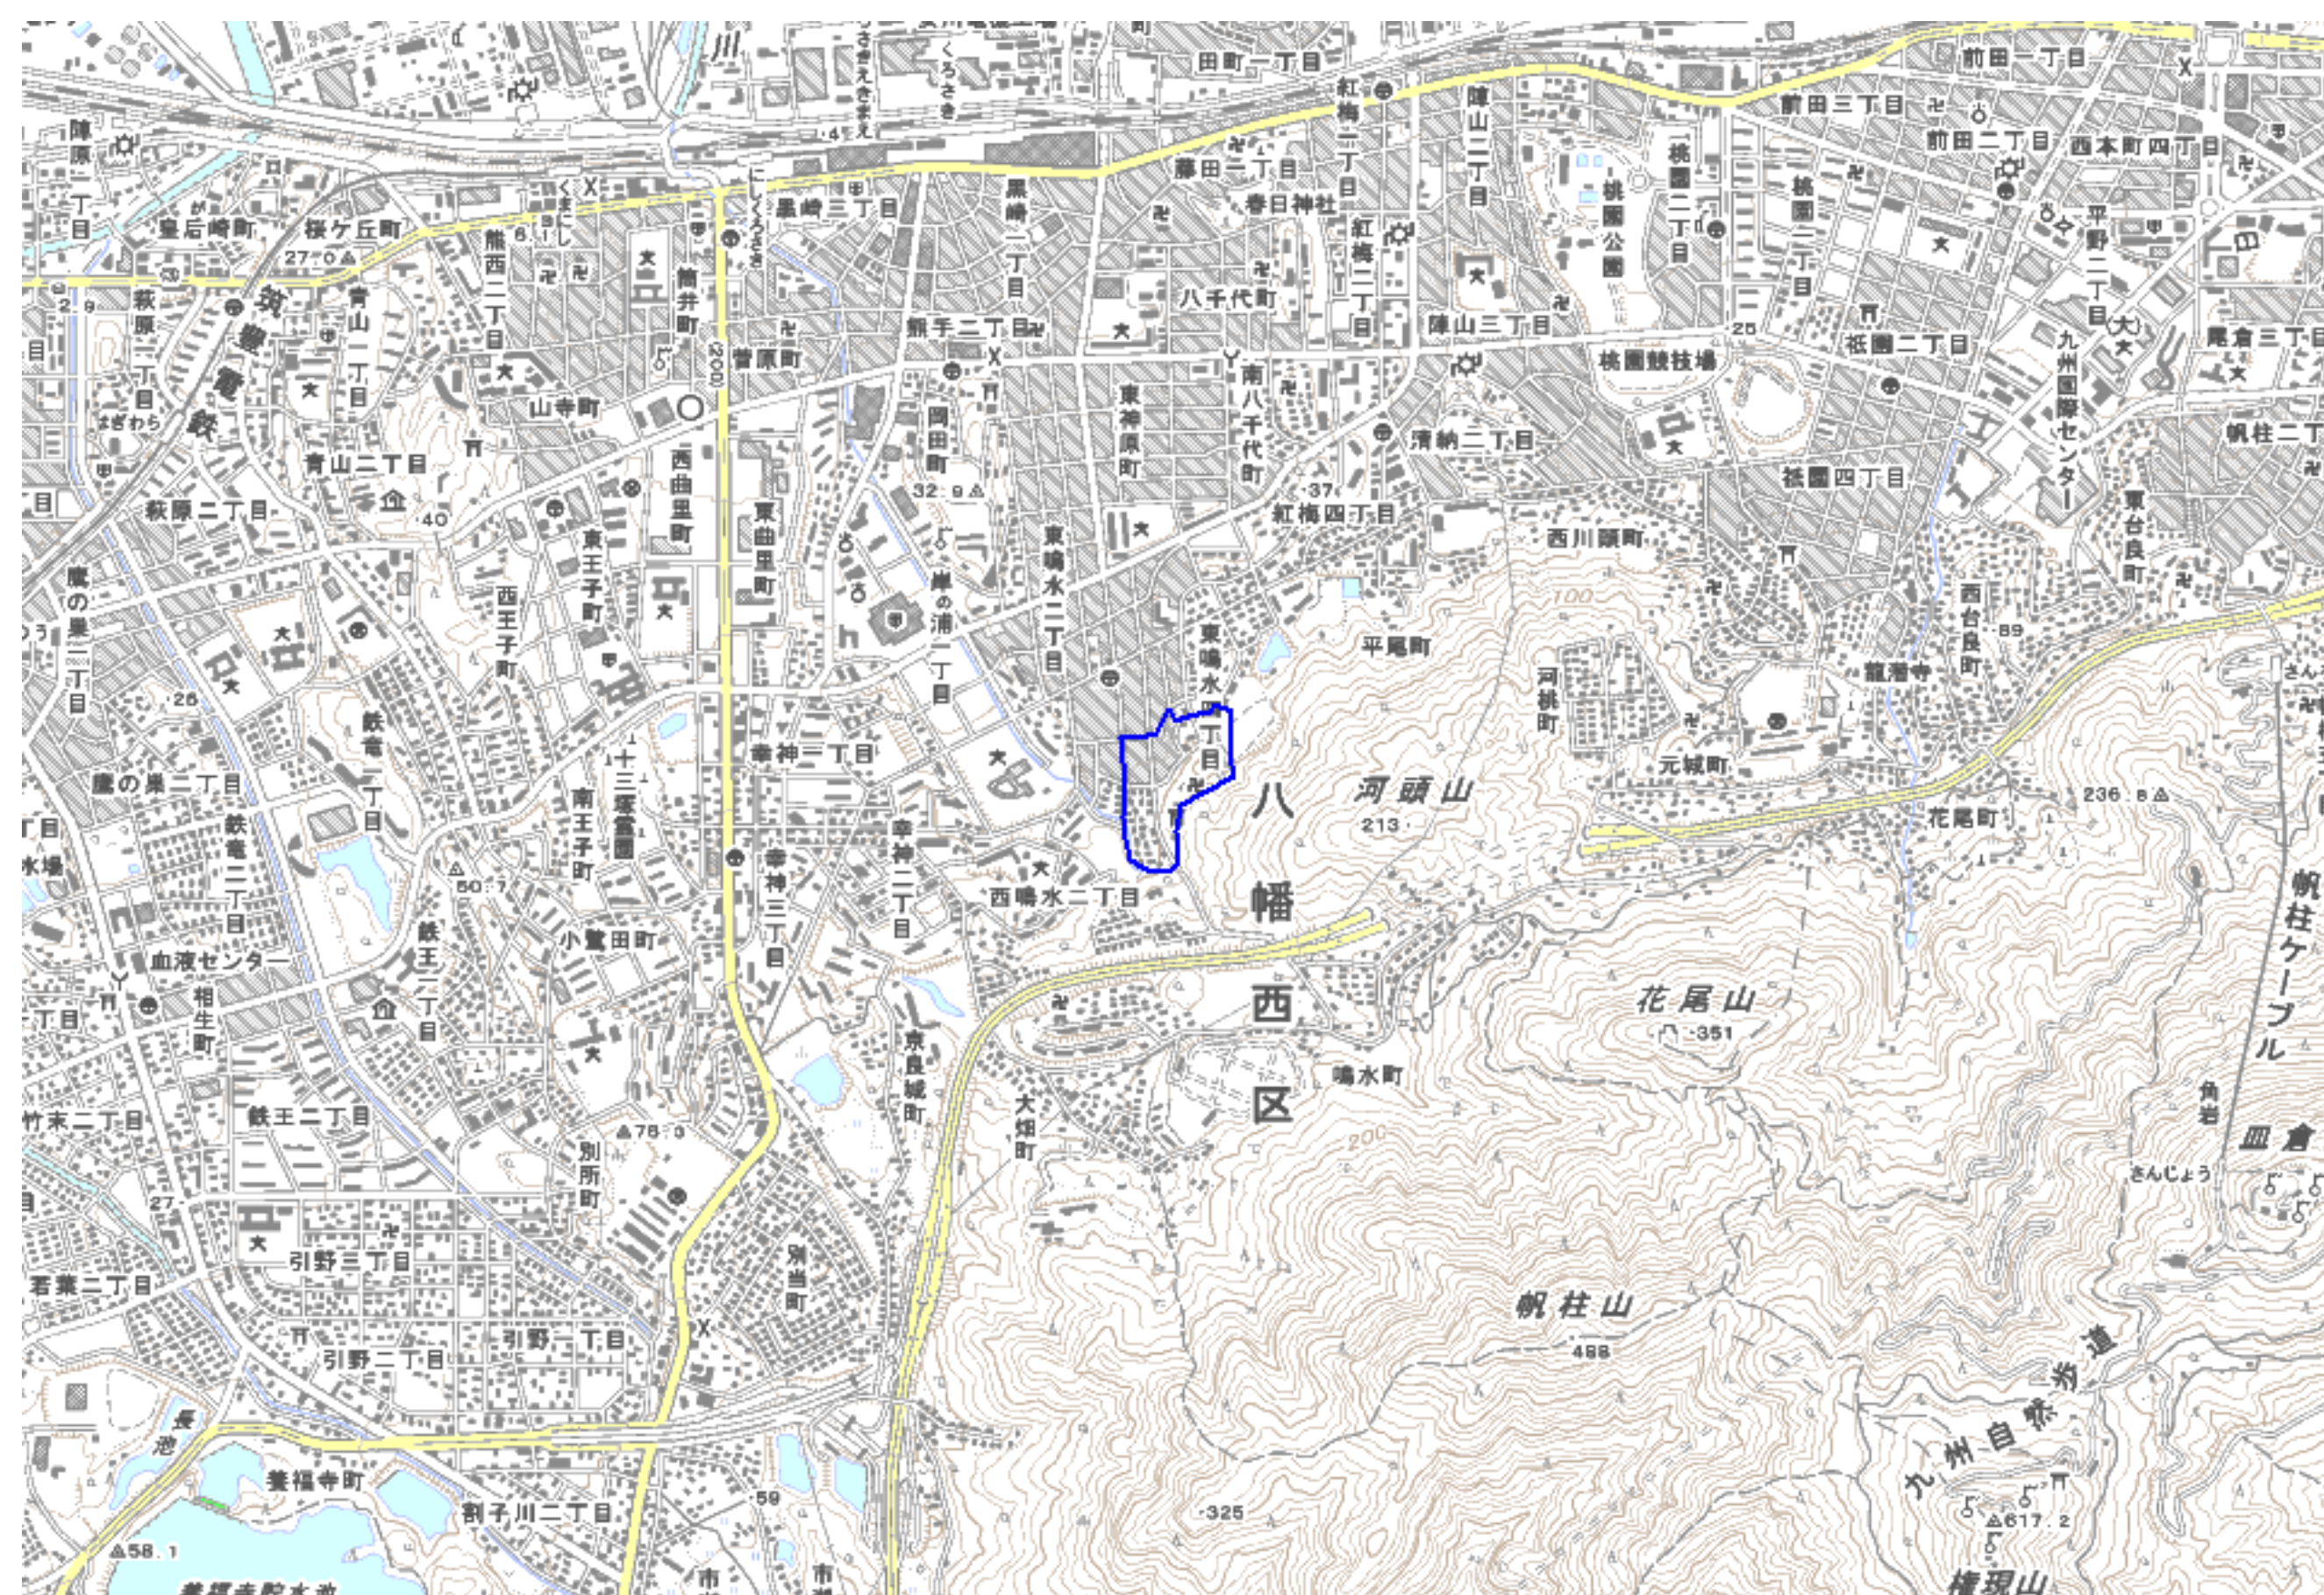

## デジタル混信の発生地域に対する対策計画（地区別）

都道府県名
福岡県

管理番号
4052022

自治体コード	住 所
40109	福岡県北九州市八幡西区東鳴水

地上デジタル放送の受信状況							
	NHK総合	NHK教育	RKB毎日放送	九州朝日放送	テレビ西日本	福岡放送	TVQ九州放送
受信局所名	北九州	北九州	北九州	北九州	北九州	北九州	北九州
地上デジタル放送の受信状況	×混信(韓国波)	○	○	○	○	○	○

受信状況の内訳

- :良好に受信可能
- ×混信 :混信により受信困難

対策計画							
	NHK総合	NHK教育	RKB毎日放送	九州朝日放送	テレビ西日本	福岡放送	TVQ九州放送
対策手法	高性能アンテナ 又はCATV加入						
難視世帯数	80						
対策年度	2014						
対策済み世帯数	0						
未対策世帯数	80						

範囲図

この地図は、国土地理院長の承認を得て、同院発行の数値地図25000（地図画像）を複製したものである。（承認番号 平成25情複 第867号）