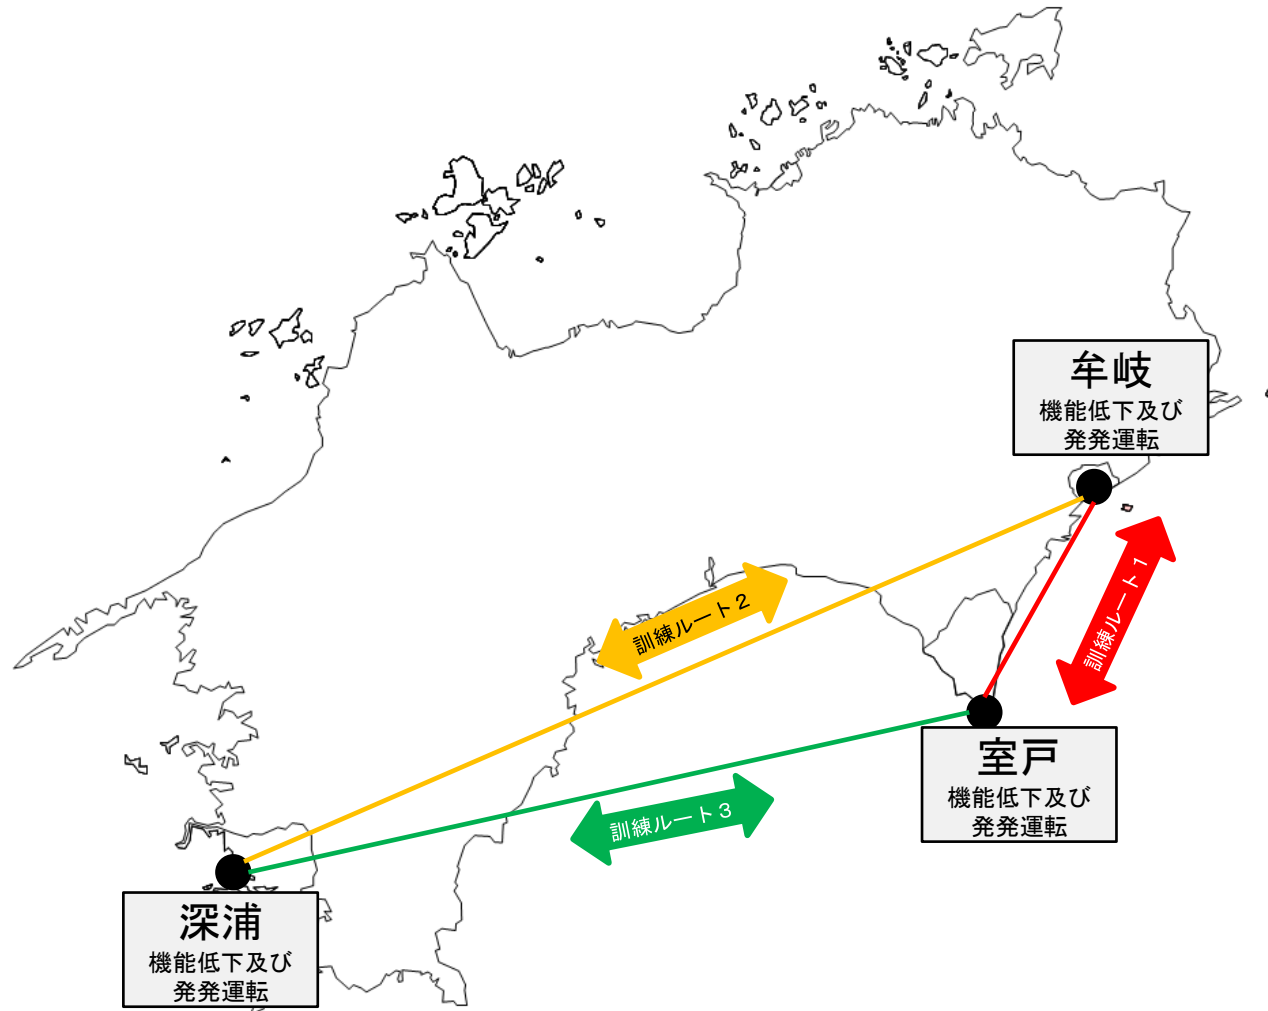

通信訓練ルート

【別図2】

- | | | |
|--------------------------------|---|-----------|
| (1) 訓練ルート1 : 室戸漁業用海岸局 (通信機能低下) | ↔ | 牟岐漁業用海岸局間 |
| (2) 訓練ルート2 : 牟岐漁業用海岸局 (通信機能低下) | ↔ | 深浦漁業用海岸局間 |
| (3) 訓練ルート3 : 深浦漁業用海岸局 (通信機能低下) | ↔ | 室戸漁業用海岸局間 |