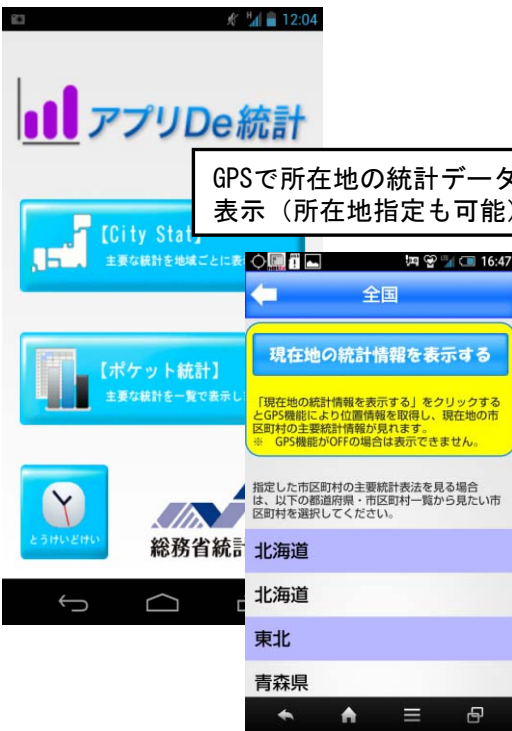

①「ふるさと自慢」の公開

静岡県静岡市		
人口・世帯		2010
人口		716,197人
男		348,609人
女		367,588人
世帯数		278,644世帯
企業活動		2012
民営事業所数		36,579事業所
産業別民営事業所数		
1位	1脚売業, 小売業	10,381事業所
2位	M宿泊業, 飲食サービス業	4,255事業所
産業別従業者数		
1位	1脚売業, 小売業	75,695人
2位	E製造業	56,923人
労働		2010
労働力人口		378,629人

三重県鳥羽市		
人口・世帯		2010
人口		21,435人
男		10,086人
女		11,349人
世帯数		8,049世帯
企業活動		2012
民営事業所数		1,372事業所
産業別民営事業所数		
1位	1脚売業, 小売業	365事業所
2位	M宿泊業, 飲食サービス業	362事業所
産業別従業者数		
1位	M宿泊業, 飲食サービス業	3,726人
2位	1脚売業, 小売業	1,758人
労働		2010
労働力人口		11,399人
就業者		10,866人