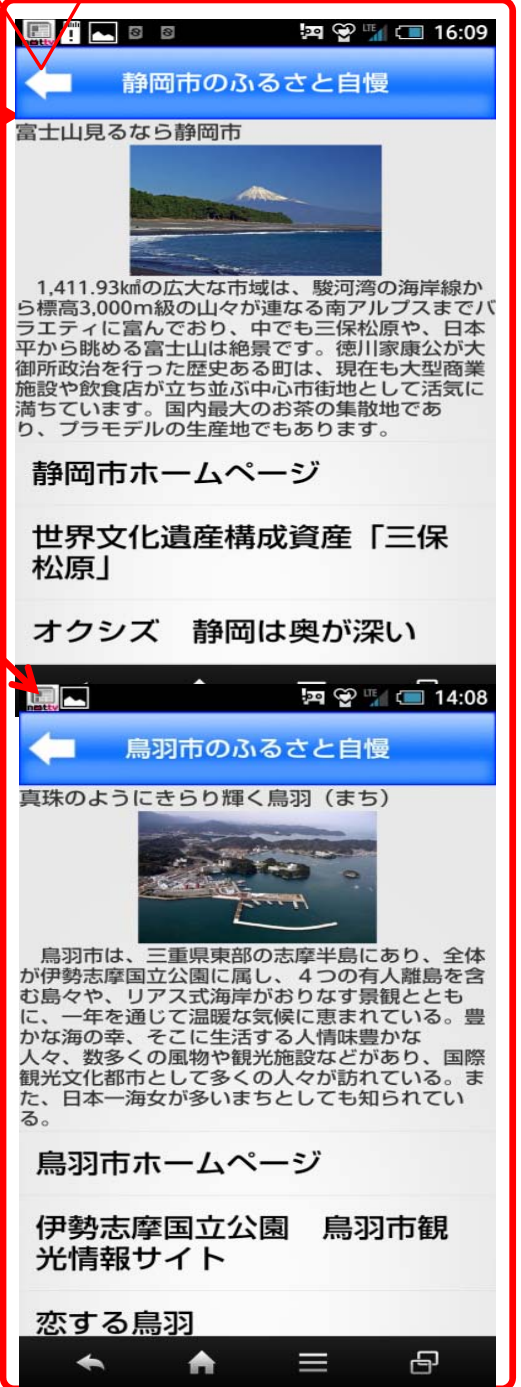

ふるさと自慢の例

初回は、全国217市区町村で開始
(今後も定期的に追加予定)

②統計データの表示の改善

③「とうけいどけい」のコンテンツ(本日のとうけい、クイズ統計王)追加

平成26年8月1日(金)にアプリを更新

利用方法:

- ・現在お使いの方: Google Play上で更新アプリをインストールしてください。
- ・これからお使いになる方: Google Play上で「アプリDe統計」を検索しインストールしてください。