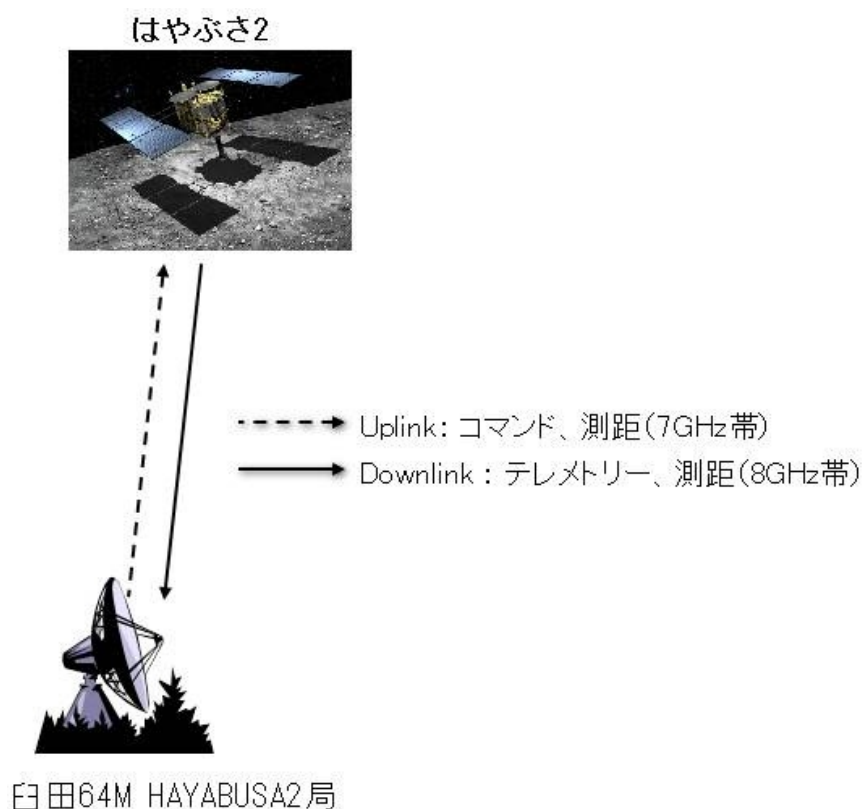

1 免許の概要

項目	内容
免許人	独立行政法人宇宙航空研究開発機構
設置場所	長野県佐久市 臼田宇宙空間観測所
局種・局数	実験試験局 1局

2 「臼田 64M HAYABUSA2」と小惑星探査機「はやぶさ2」の通信イメージ

【主な宇宙科学実験】

- ・小惑星への遠隔制御タッチダウンによるサンプル採取
- ・小惑星探査ロボットによる小惑星表面探査
- ・衝突体制御による小惑星表面の粉碎と分離カメラなどによるその観測 等

【「臼田 64M HAYABUSA2」の主な通信】

- ・搭載各電子機器の動作状況に関する制御・監視
- ・観測データの取得
- ・探査機までの距離測定、探査機の軌道の標定 等