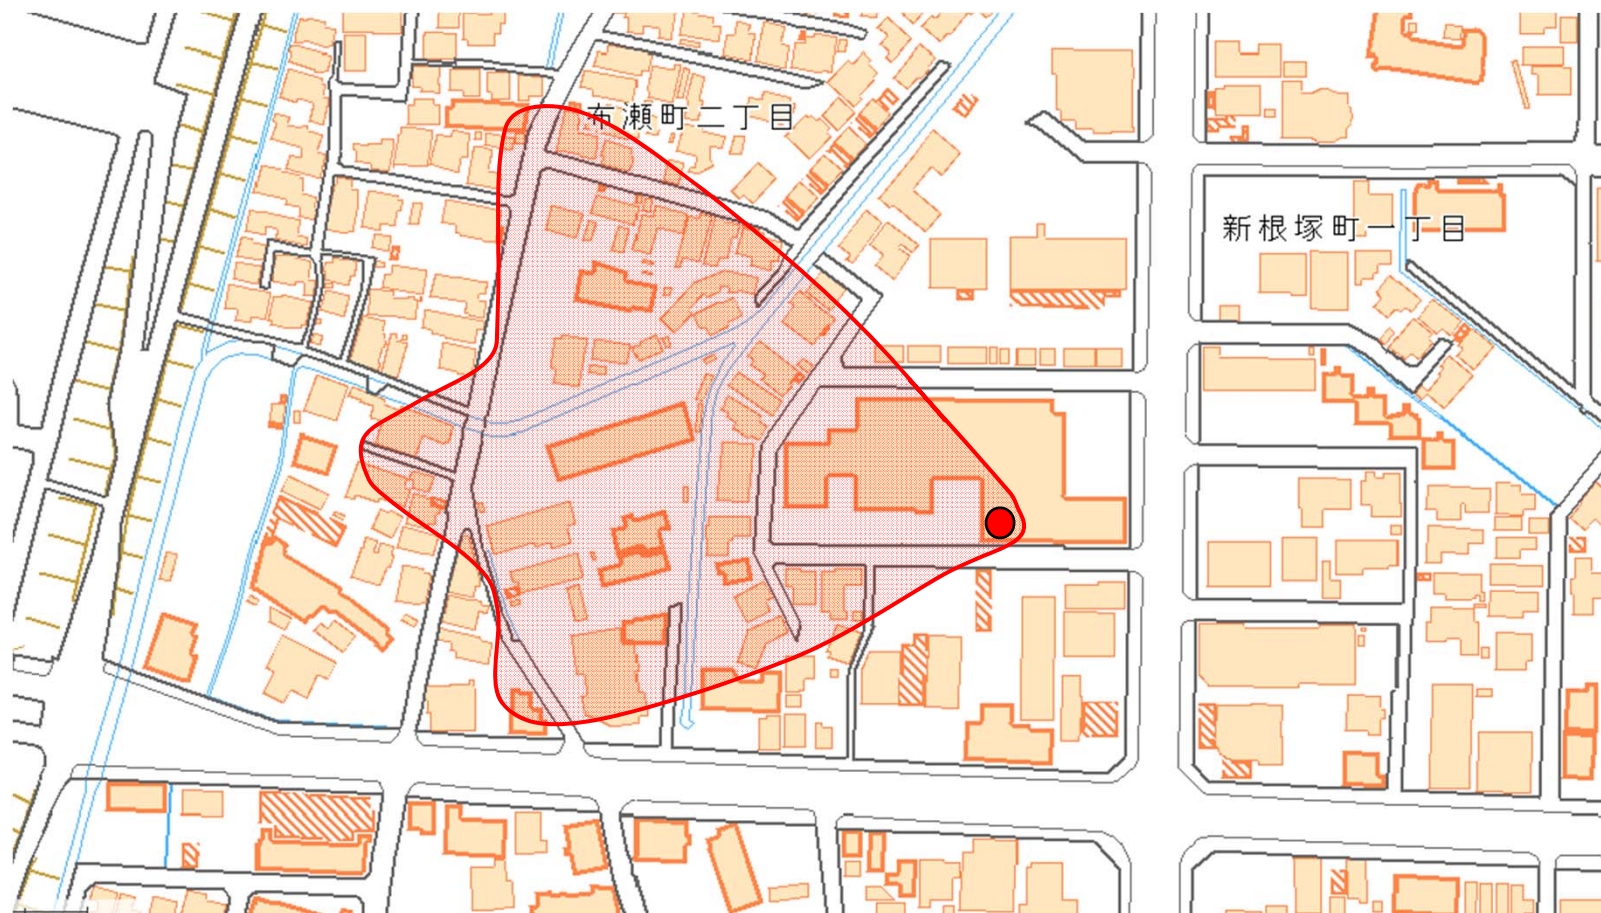

エリア放送局の設置場所及びサービスエリアの概要

BBTとやまえりあほうそう

設置場所：富山県富山市新根塚町1-8-14

この背景地図等データは、国土地理院の電子国土Webシステムから配信されたものである

サービスエリアはあくまでも概要(目安)であり、地形などの状況によっては受信できない場合があります。