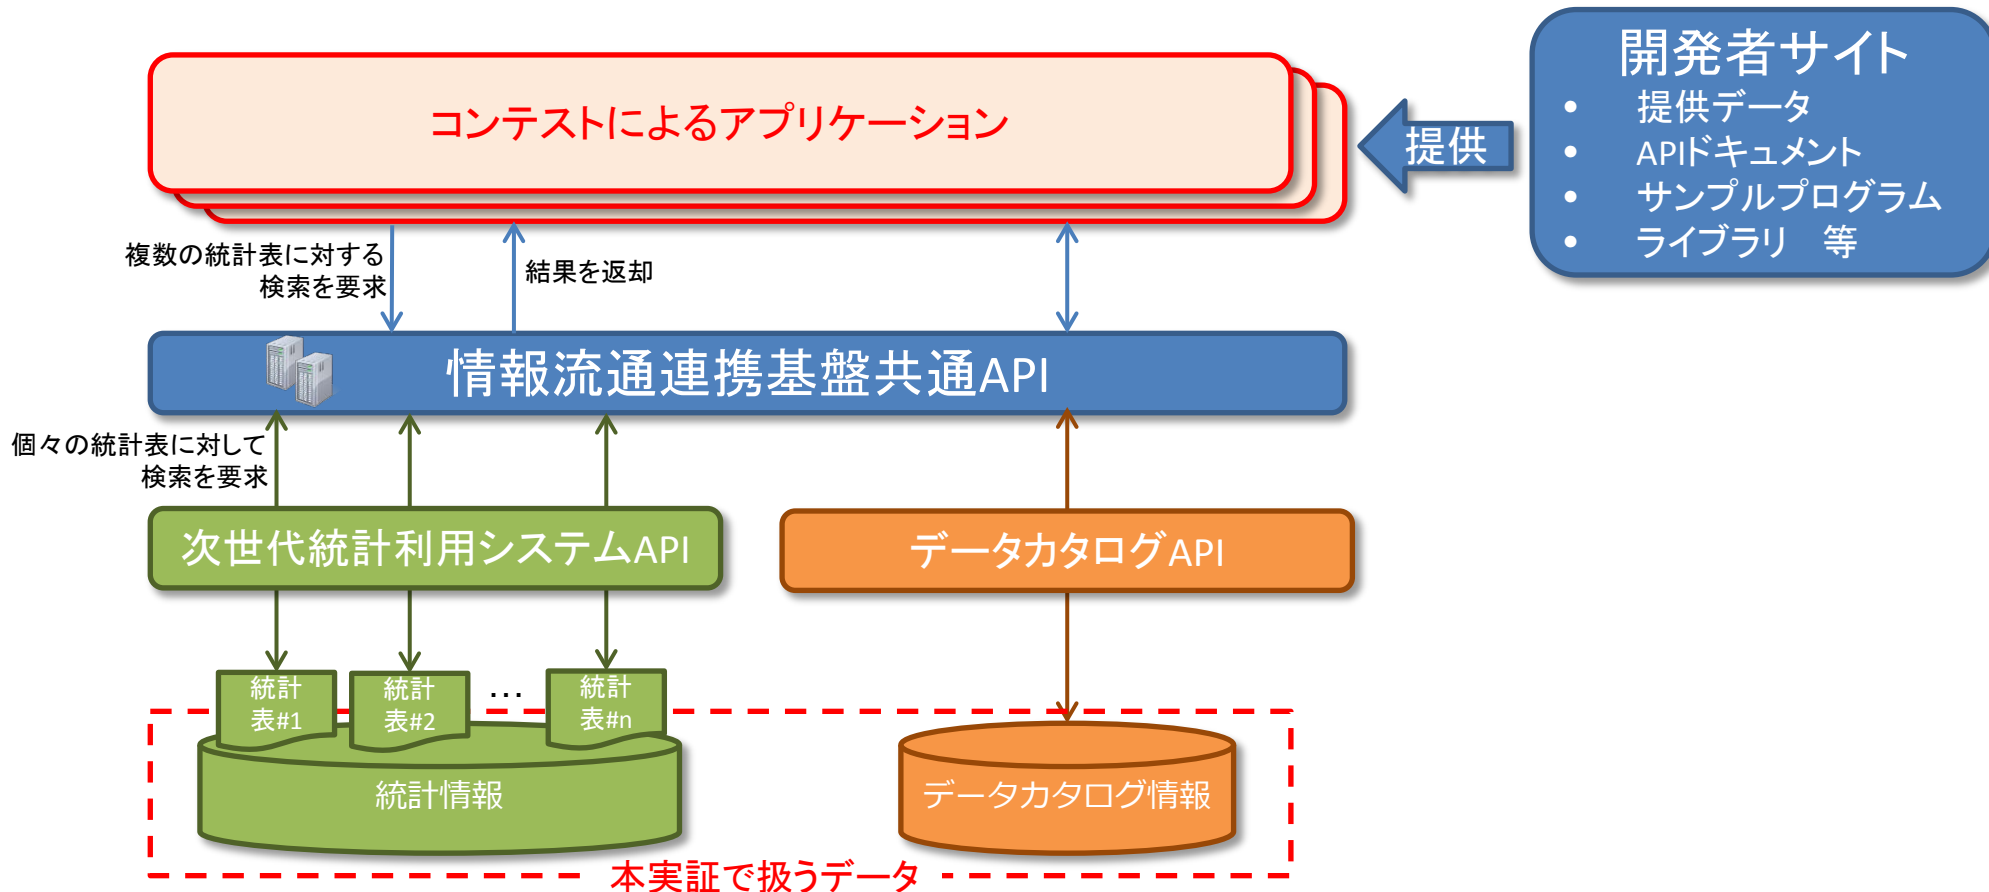

平成25年度オープンデータ実証実験 統計情報・データカタログ実証(概要)

- オープンデータの利活用ニーズが高いと想定される、統計情報(次世代統計利用システムで提供されてるもの)や政府データカタログサイト(試行版)と情報流通連携基盤システムを接続し、両者の連携可能性を実証する。
- これにより、次世代統計利用システムや政府データカタログサイト(試行版)が提供するデータと他のデータとをマッシュアップが可能となる環境を実現する。
- また、統計情報については、従来は統計表ごとに検索していた、複数の統計表に対する統計情報検索を、情報流通連携基盤共通APIを1回呼び出すことで実現させることにより、統計情報の取得を簡素化することを目指す。

実施主体：株式会社横須賀テレコムリサーチパーク
連携主体：内閣官房、総務省統計局、独立行政法人統計センター

平成25年度オープンデータ実証実験 統計情報・データカタログ実証(成果)

- (独)統計センターが運用する次世代統計システムにより公開されている統計データや、政府データカタログサイト試作版「DATA.GO.JP」を活用して、API連携の有効性を実証。
- 具体的には、国勢調査小地域集計のデータ等をRDF化し、複数の統計表にまたがる検索を一度のクエリで実行可能とするとともに、政府データカタログサイト試作版「DATA.GO.JP」に格納されているメタデータに対して、(1) 複数の条件で検索を行い、(2) 検索結果から特定の項目のみを取得する、というような高度なクエリを発行。
- 実証の結果、国際標準に基づいたボキャブラリを利用して統計情報やデータカタログサイトのメタデータをRDF化し、情報流通連携基盤のSPARQLベースAPIにより提供することの有用性が示された。一方、より高度な検索のため、データカタログサイトに掲載されているデータ自体のRDF化は今後の課題。

○ 国勢調査地域メッシュ統計のデータ

男女別人口総数及び世帯総数の500mメッシュ、1kmメッシュ情報

⇒ 利用者は、複数の統計表にまたがるデータを一度のクエリで横断的に取得可能。

⇒ 他のデータ(都道府県・市区町村LODなど)との連携も可能。

- 政府データカタログサイト試作版「DATA.GO.JP」に登録されているメタデータも検索可能

- 膨大なデータを提供(統計情報・データカタログの合計)

・総データサイズ: 46GB / RDFトリプル総数: 7.7億件

都道府県・市区町村LOD(統計センター提供)と小地域集計データ(本実証提供)との連携例

○ 国際標準に基づくボキャブラリを整備

- 統計データ用ボキャブラリのベースとして、

RDF Data Cube Vocabulary(QB)を採用

- データカタログ用ボキャブラリのベースとして、

Data Catalog Vocabulary(DCAT)を採用

○ オープンデータ・アプリコンテスト参加者等からの高評価

- 国際標準RDF Data Cube Vocabularyに準拠していることがよい。