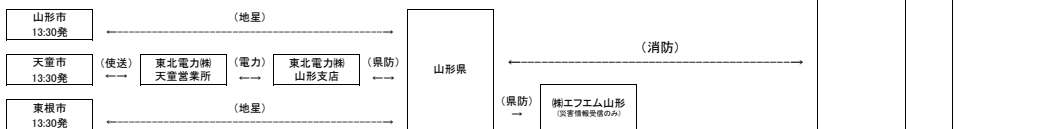

第77回全国非常通信訓練ルート図(東北管内のみ)

実施日時 平成26年11月12日(水) 13:00~17:00
目的 大規模地震等による広域災害における円滑な通信手段を確保するために、予め作成している非常通信ルートの検証や訓練参加者の非常通信に関する認識の向上を図ることを目的とする。
訓練内容 条件: 大規模災害により商用電源断、電気通信事業者回線の輻輳による使用不能、更に、被災想定市町村における防災行政無線等は破壊等により使用不可
往路: 被災想定市町村からの災害情報を非常通信ルートにより、県災害対策本部を経由して内閣府へ伝達
復路: 内閣府からの災害対策情報を各県災害対策本部を経由し、被災想定市町村へ伝達

地方通信ルート

中央通信ルート

【青森県内 → 豪雨を想定】

【岩手県内 → 大規模地震を想定】

【宮城県内 → 大規模地震を想定】

【秋田県内 → 大規模地震を想定】

【山形県内 → 大規模地震を想定】

【福島県内 → 大規模地震を想定】

(中防):中央防災無線(地上系) (警察):警察用通信回線
(水防):水防道路用無線 (電力):電気事業者用通信回線
(地星):地域衛星通信ネットワーク (県防):都道府県防災行政無線(地上系)
(市同):市町村防災行政無線(同報系) (市移):市町村防災行政無線(移動系)
(衛携):衛星携帯電話 (専用):電気通信事業者の専用回線