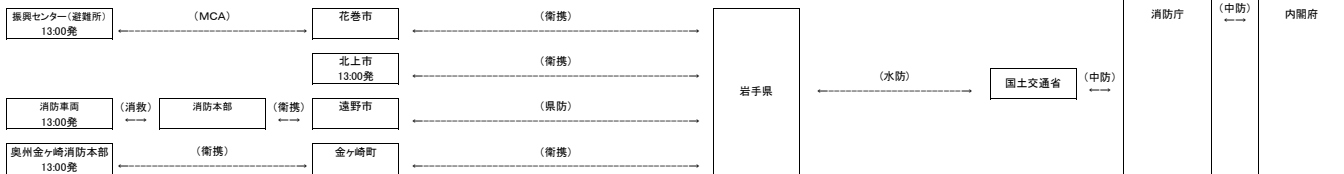

【岩手県内 → 大規模地震を想定】

【宮城県内 → 大規模地震を想定】

【秋田県内 → 大規模地震を想定】

【山形県内 → 大規模地震を想定】