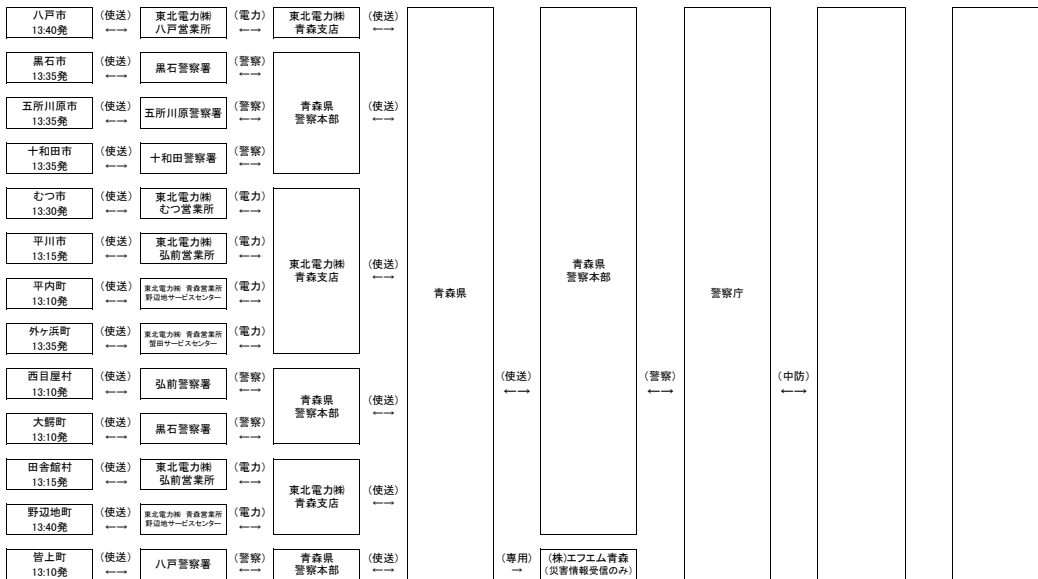

第77回全国非常通信訓練ルート図(東北管内のみ)

実施日時 平成26年11月12日(水) 13:00~17:00
目的 大規模地震等による広域災害における円滑な通信手段を確保するために、予め作成している非常通信ルートの検証や訓練参加者の非常通信に関する認識の向上を図ることを目的とする。
訓練内容 条件: 大規模災害により商用電源断、電気通信事業者回線の輻輳による使用不能、更に、被災想定市町村における防災行政無線等は破壊等により使用不可
往路: 被災想定市町村からの災害情報を非常通信ルートにより、県災害対策本部を経由して内閣府へ伝達
復路: 内閣府からの災害対策情報を各県災害対策本部を経由し、被災想定市町村へ伝達

地方通信ルート

中央通信ルート

【青森県内 → 豪雨を想定】